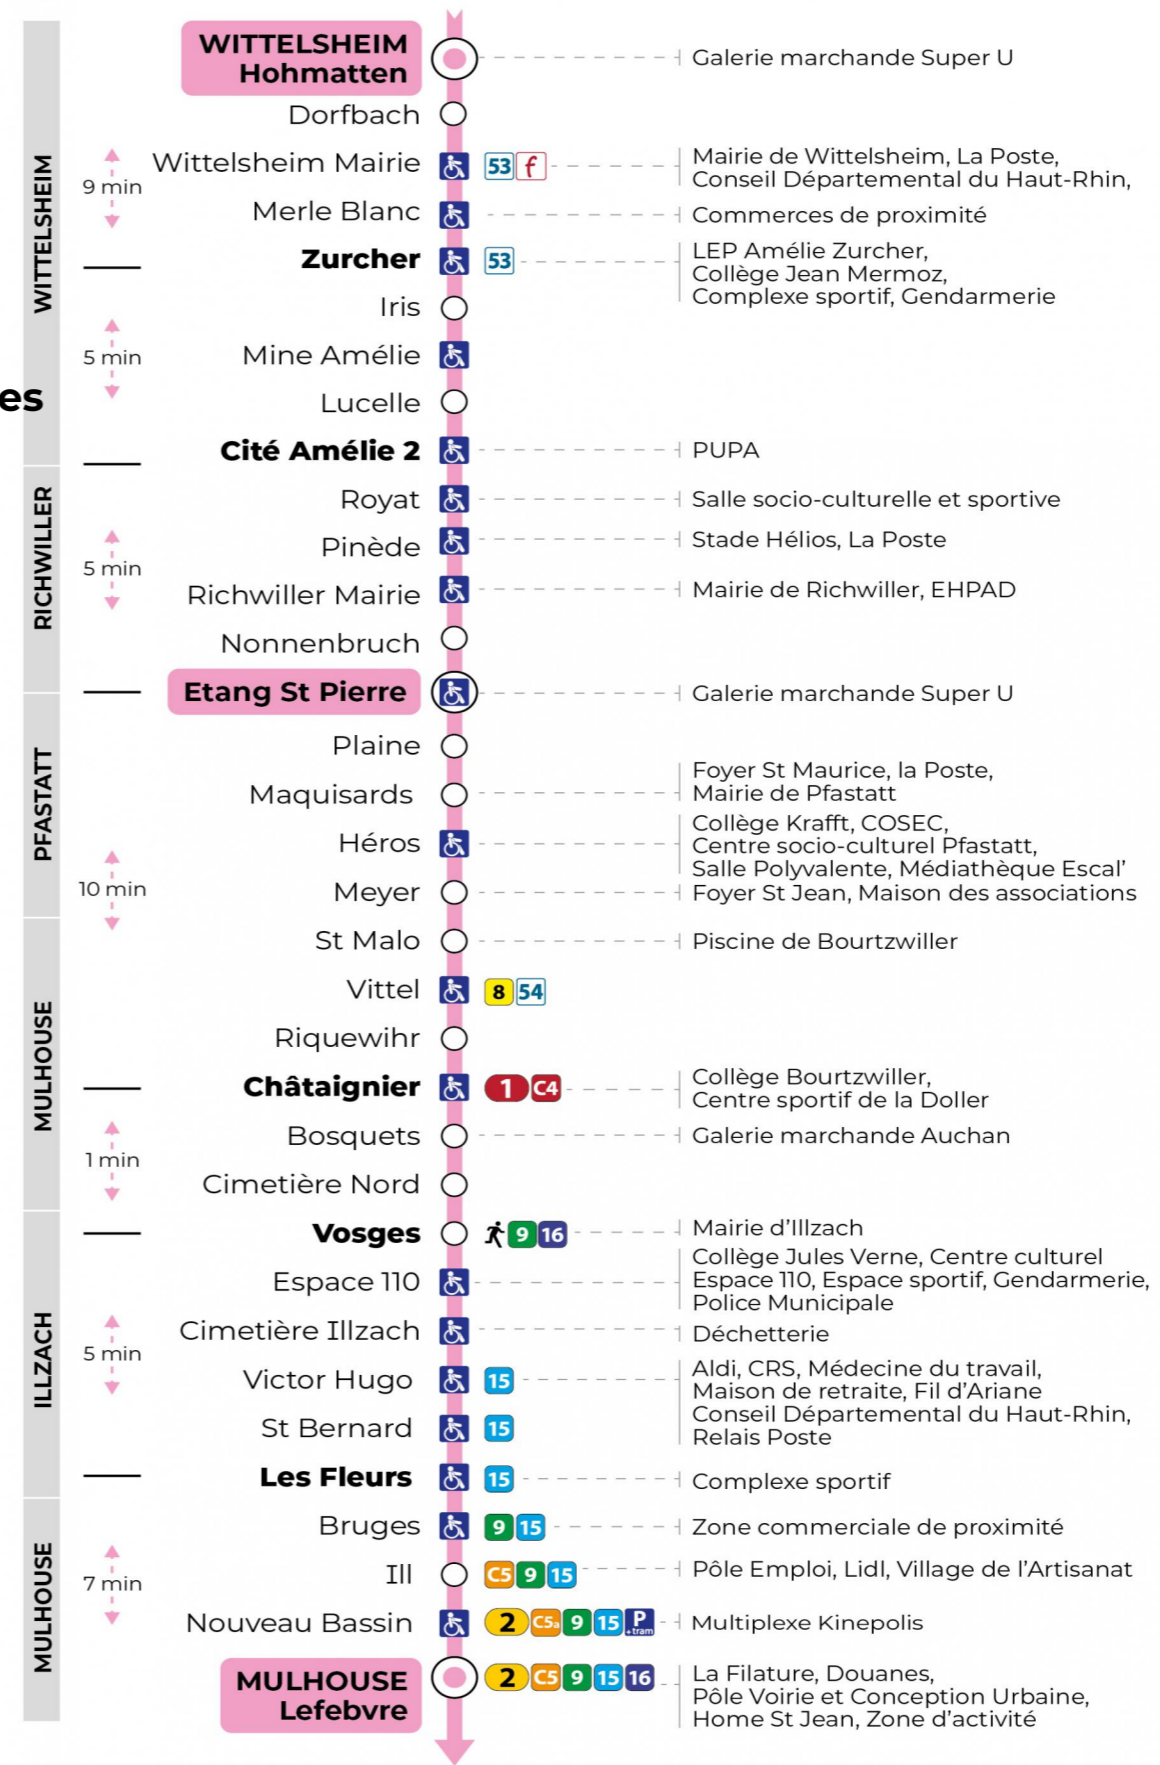

Valables du 2 septembre 2024 au 27 juin 2025 inclus

Gültig vom 2. September 2024 bis zum 27. Juni 2025
Valid from September 2, 2024 to June 27, 2025

Lundi à vendredi en période scolaire

Montag bis Freitag während der Schulzeit
Monday to Friday in school period

Samedi et Lundi à vendredi période vacances scolaires

6h	7h	8h	9h	10h	11h	12h	13h	14h	15h	16h	17h	18h	19h	20h	21h
00	42	27	12	42	27	12	42	27	12	41	26	12	37		04 ^t
22			57			57			57			51			
57															

t : Desserte effectuée par un véhicule 8 places (non accessible aux usagers en fauteuil roulant)

Dimanche et jours fériés

Sonntag und Feiertage
Sunday and bank holidays

9h	10h	11h	12h	13h	14h	15h	16h	17h	18h	19h	20h	21h
27 ^t		27 ^t		25 ^t		25 ^t		25 ^t		27 ^t		04 ^t

t : Desserte effectuée par un véhicule 8 places (non accessible aux usagers en fauteuil roulant)

Le plus proche
SUPER U LE DAUPHIN
146 rue de Richwiller
Pfastatt

Votre bus en direct
Flashez ce QR-Code pour connaître le prochain passage en temps réel