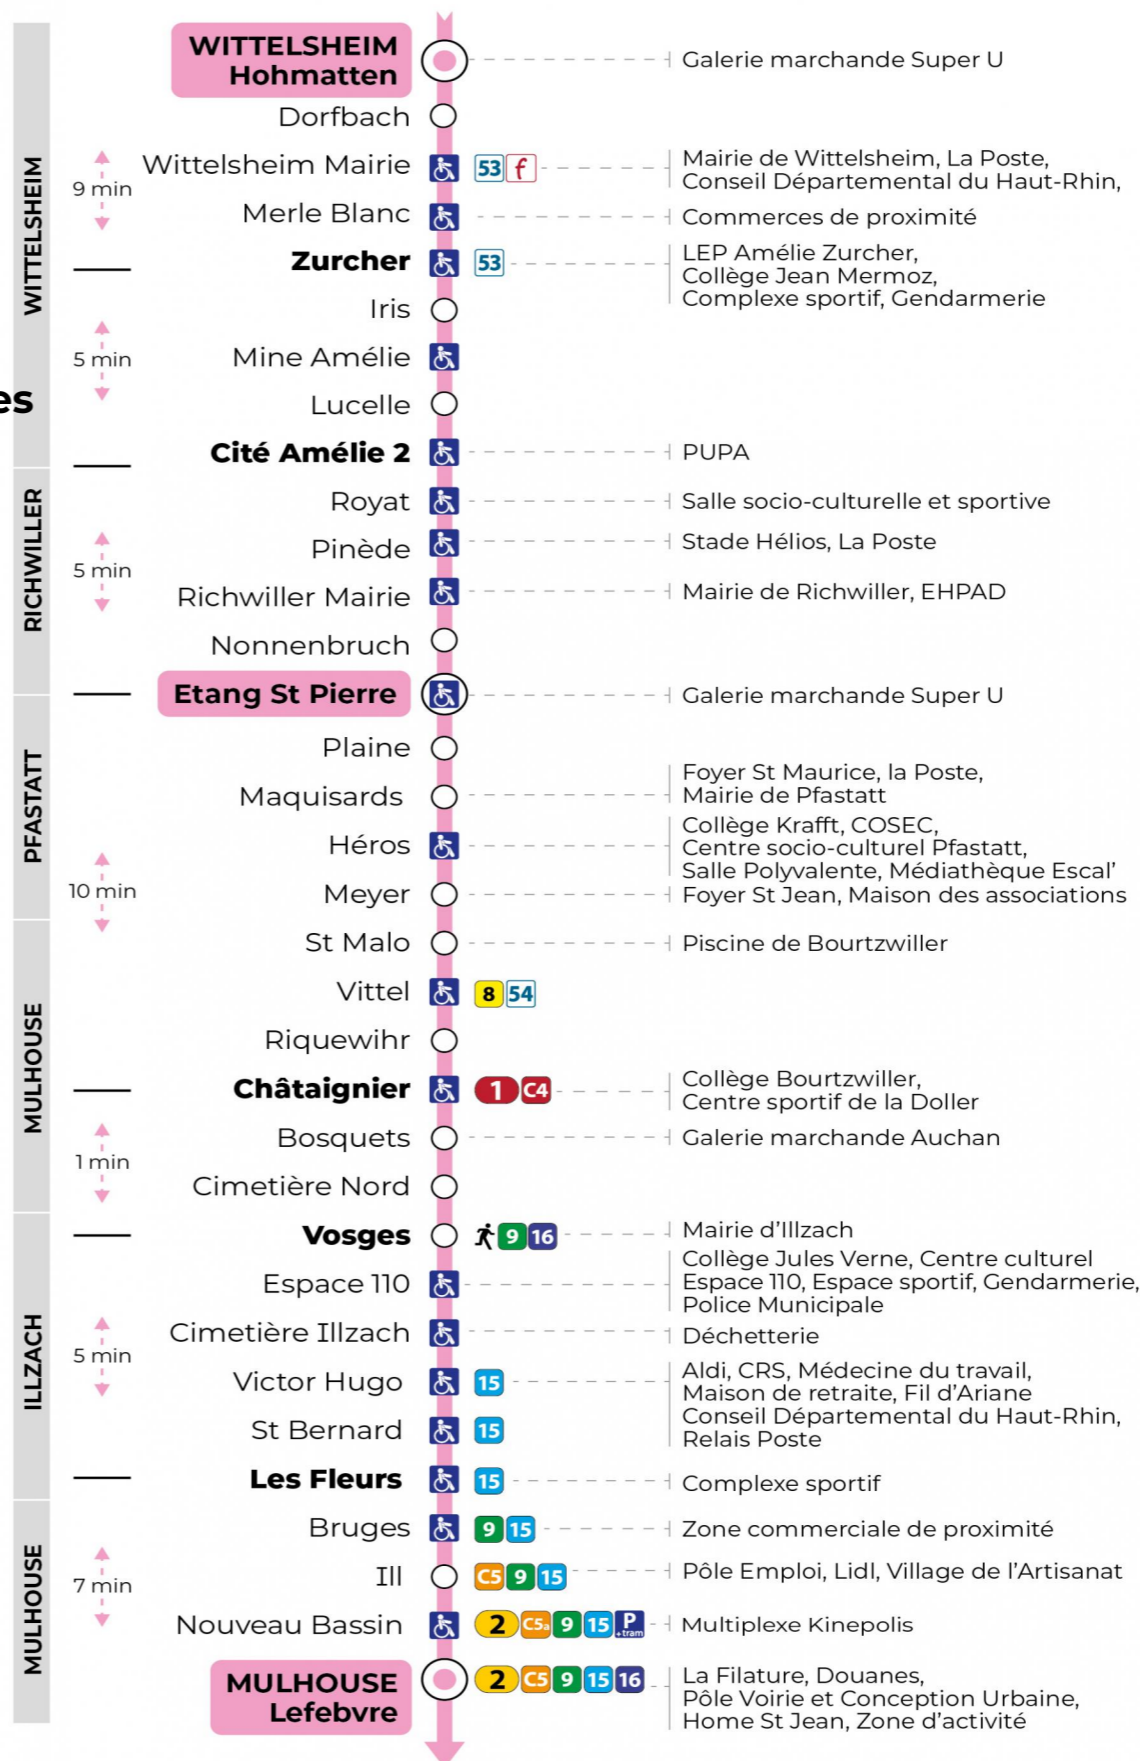

12 arrêt ROYAT direction LEFEBVRE

Valables du 2 septembre 2024 au 27 juin 2025 inclus

Gültig vom 2. September 2024 bis zum 27. Juni 2025
Valid from September 2, 2024 to June 27, 2025

Lundi à vendredi en période scolaire

Montag bis Freitag während der Schulzeit
Monday to Friday in school period

5h	6h	7h	8h	9h	10h	11h	12h	13h	14h	15h	16h	17h	18h	19h	20h	21h
57	46	06	07	09	02	10	14	22	10	22	27	20	18	20		01^t
		17	22	30	25	33	51	52	46	56	43	50	53	51		
		27	46		47	52					57					
		52														

t : Desserte effectuée par un véhicule 8 places (non accessible aux usagers en fauteuil roulant)

Samedi et Lundi à vendredi période vacances scolaires

5h	6h	7h	8h	9h	10h	11h	12h	13h	14h	15h	16h	17h	18h	19h	20h	21h
57	19	39	24	09	39	24	09	39	24	09	38	23	09	34		01^t
	54			54			54			54			48			

t : Desserte effectuée par un véhicule 8 places (non accessible aux usagers en fauteuil roulant)

Dimanche et jours fériés

Sonntag und Feiertage
Sunday and bank holidays

9h	10h	11h	12h	13h	14h	15h	16h	17h	18h	19h	20h	21h
24^t		24^t		22^t		22^t		22^t		24^t		01^t

t : Desserte effectuée par un véhicule 8 places (non accessible aux usagers en fauteuil roulant)

Le plus proche
SUPER U LE DAUPHIN
146 rue de Richwiller
Pfastatt

Votre bus en direct

Flashez ce QR-Code pour
connaître le prochain
passage en temps réel

Arrêt accessible

Correspondance bus à proximité