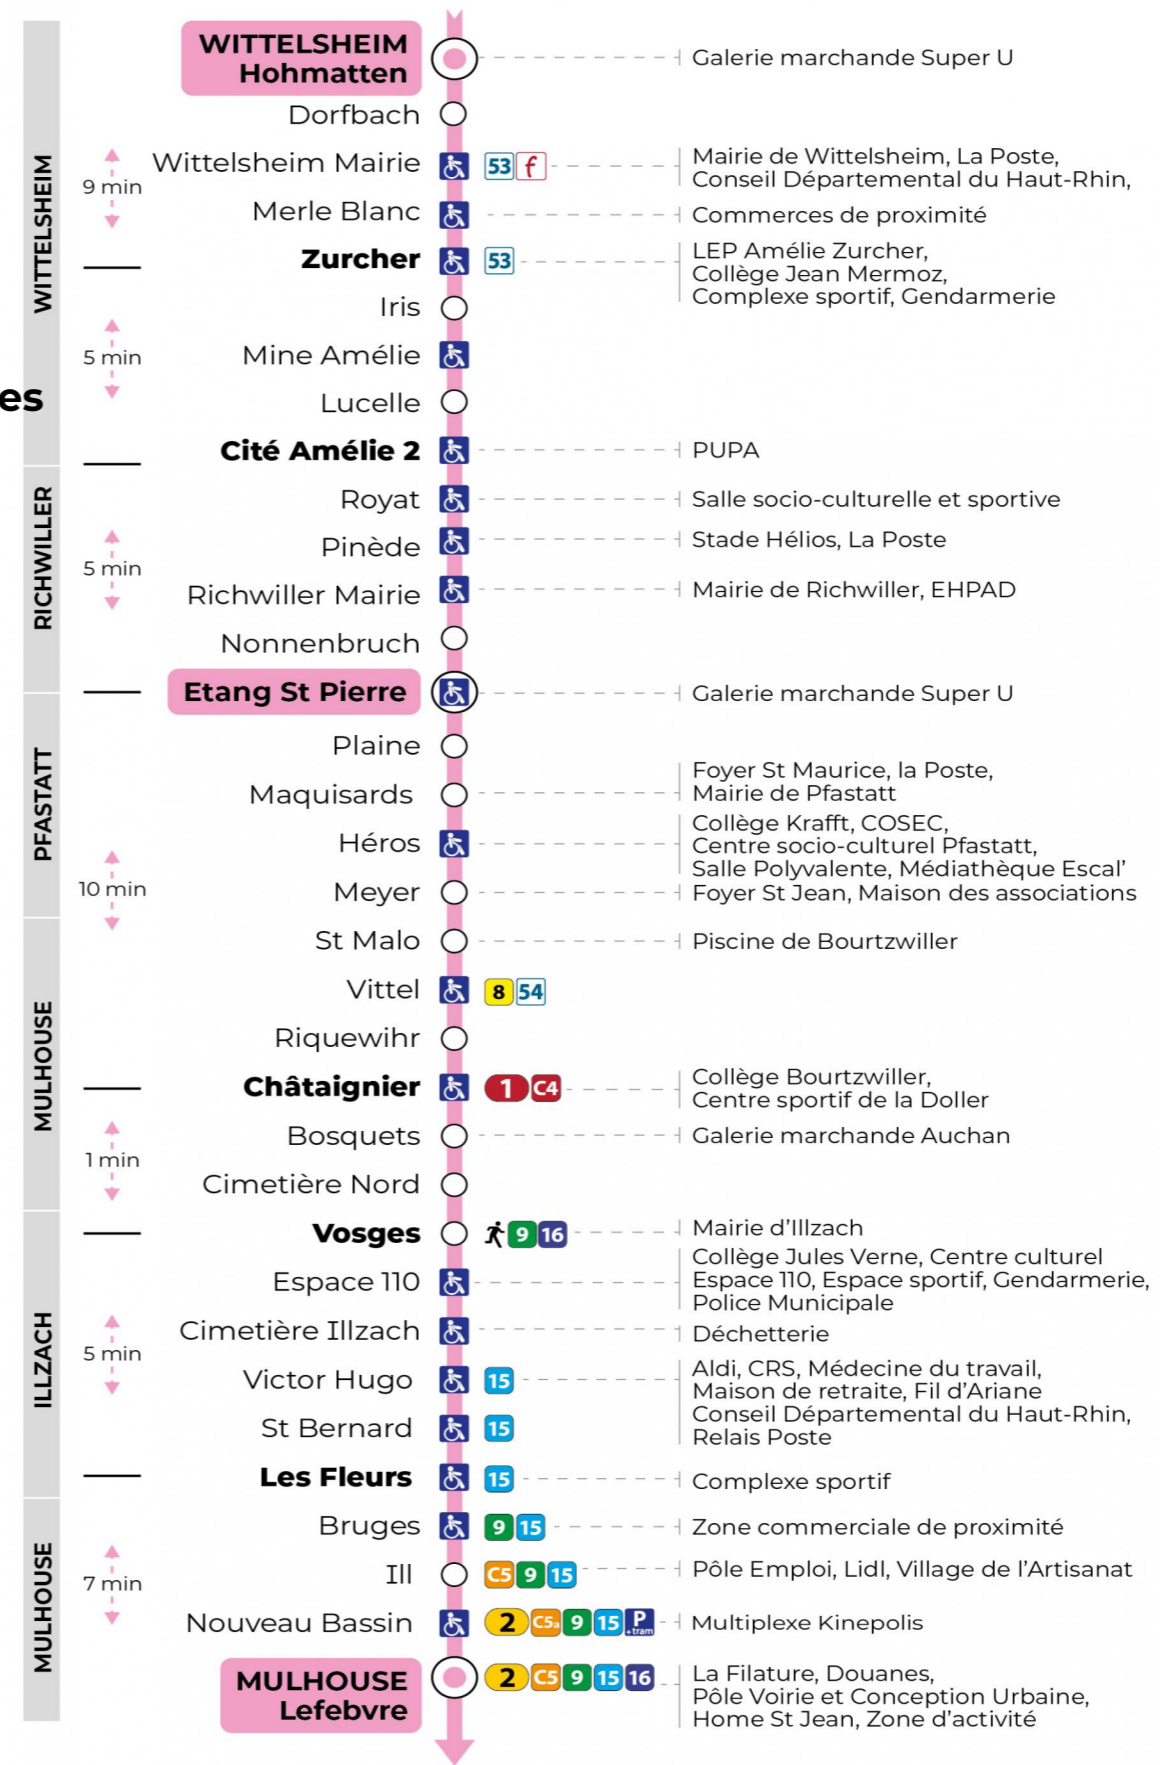

12 arrêt CITE AMELIE 2 direction LEFEBVRE

Valables du 2 septembre 2024 au 27 juin 2025 inclus

Gültig vom 2. September 2024 bis zum 27. Juni 2025
Valid from September 2, 2024 to June 27, 2025

Lundi à vendredi en période scolaire

t : Desserte effectuée par un véhicule 8 places (non accessible aux usagers en fauteuil roulant)

Samedi et Lundi à vendredi période vacances scolaires

5h	6h	7h	8h	9h	10h	11h	12h	13h	14h	15h	16h	17h	18h	19h	20h	21h
57	18	38	23	08	38	23	08	38	23	08	37	22	08	34		00 ^t
	53			53			53			53			47			

t : Desserte effectuée par un véhicule 8 places (non accessible aux usagers en fauteuil roulant)

Dimanche et jours fériés

Sonntag und Feiertage
Sunday and bank holidays

9h	10h	11h	12h	13h	14h	15h	16h	17h	18h	19h	20h	21h
23 ^t		23 ^t		21 ^t		21 ^t		21 ^t		23 ^t		00 ^t

t : Desserte effectuée par un véhicule 8 places (non accessible aux usagers en fauteuil roulant)

Le plus proche
TABAC & CO
123 rue de Reiningue
Wittelsheim

Votre bus en direct

Flashez ce QR-Code pour connaître le prochain passage en temps réel