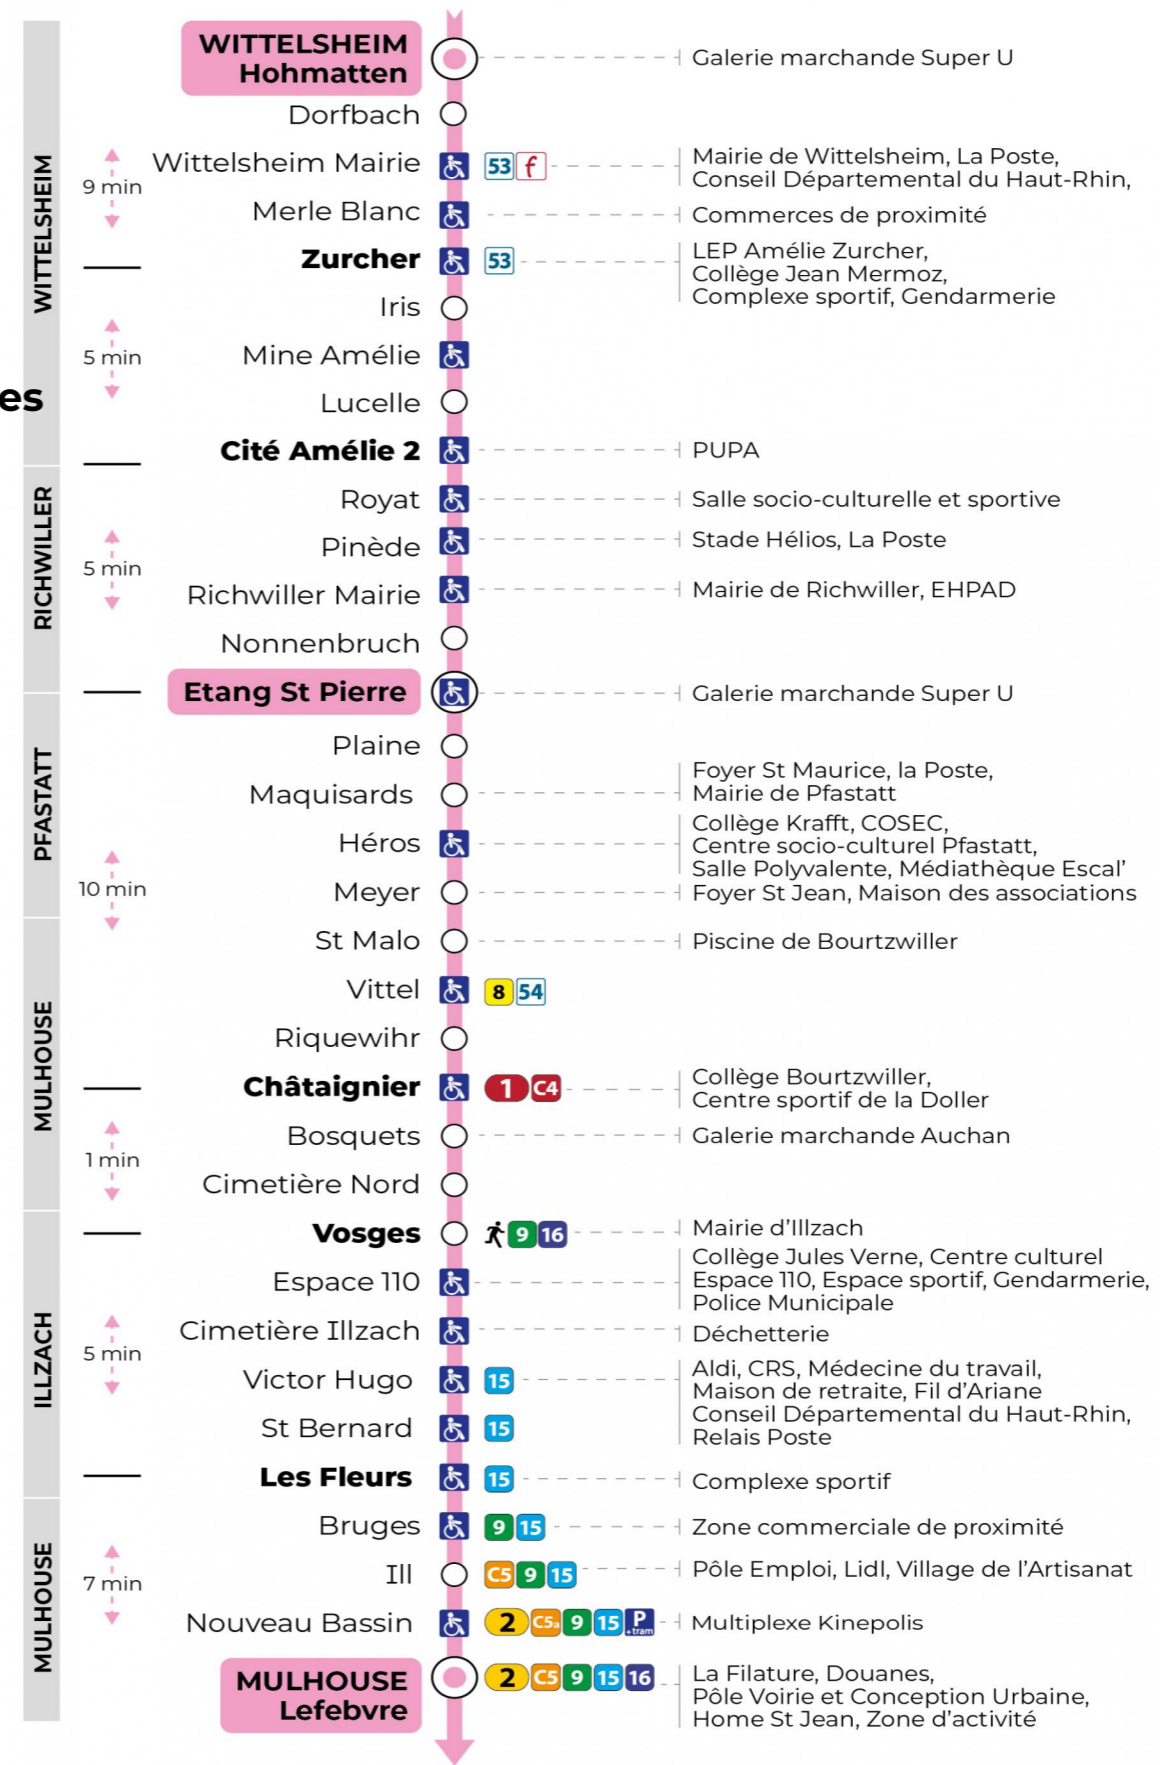

Valables du 2 septembre 2024 au 27 juin 2025 inclus

Gültig vom 2. September 2024 bis zum 27. Juni 2025
Valid from September 2, 2024 to June 27, 2025

Lundi à vendredi en période scolaire

Montag bis Freitag während der Schulzeit
Monday to Friday in school period

Samedi et Lundi à vendredi période vacances scolaires

5h	6h	7h	8h	9h	10h	11h	12h	13h	14h	15h	16h	17h	18h	19h	20h
55	16	36	21	06	36	21	06	36	21	06	35	20	06	32	58 ^t
	51			51			51			51			45		

t : Desserte effectuée par un véhicule 8 places (non accessible aux usagers en fauteuil roulant)

Dimanche et jours fériés

Sonntag und Feiertage
Sunday and bank holidays

9h	10h	11h	12h	13h	14h	15h	16h	17h	18h	19h	20h
21 ^t		21 ^t		19 ^t		19 ^t		19 ^t		21 ^t	58 ^t

t : Desserte effectuée par un véhicule 8 places (non accessible aux usagers en fauteuil roulant)

Le plus proche
TABAC & CO
123 rue de Reiningue
Wittelsheim

Votre bus en direct

Flashez ce QR-Code pour connaître le prochain passage en temps réel

Arrêt accessible
 Correspondance bus à proximité