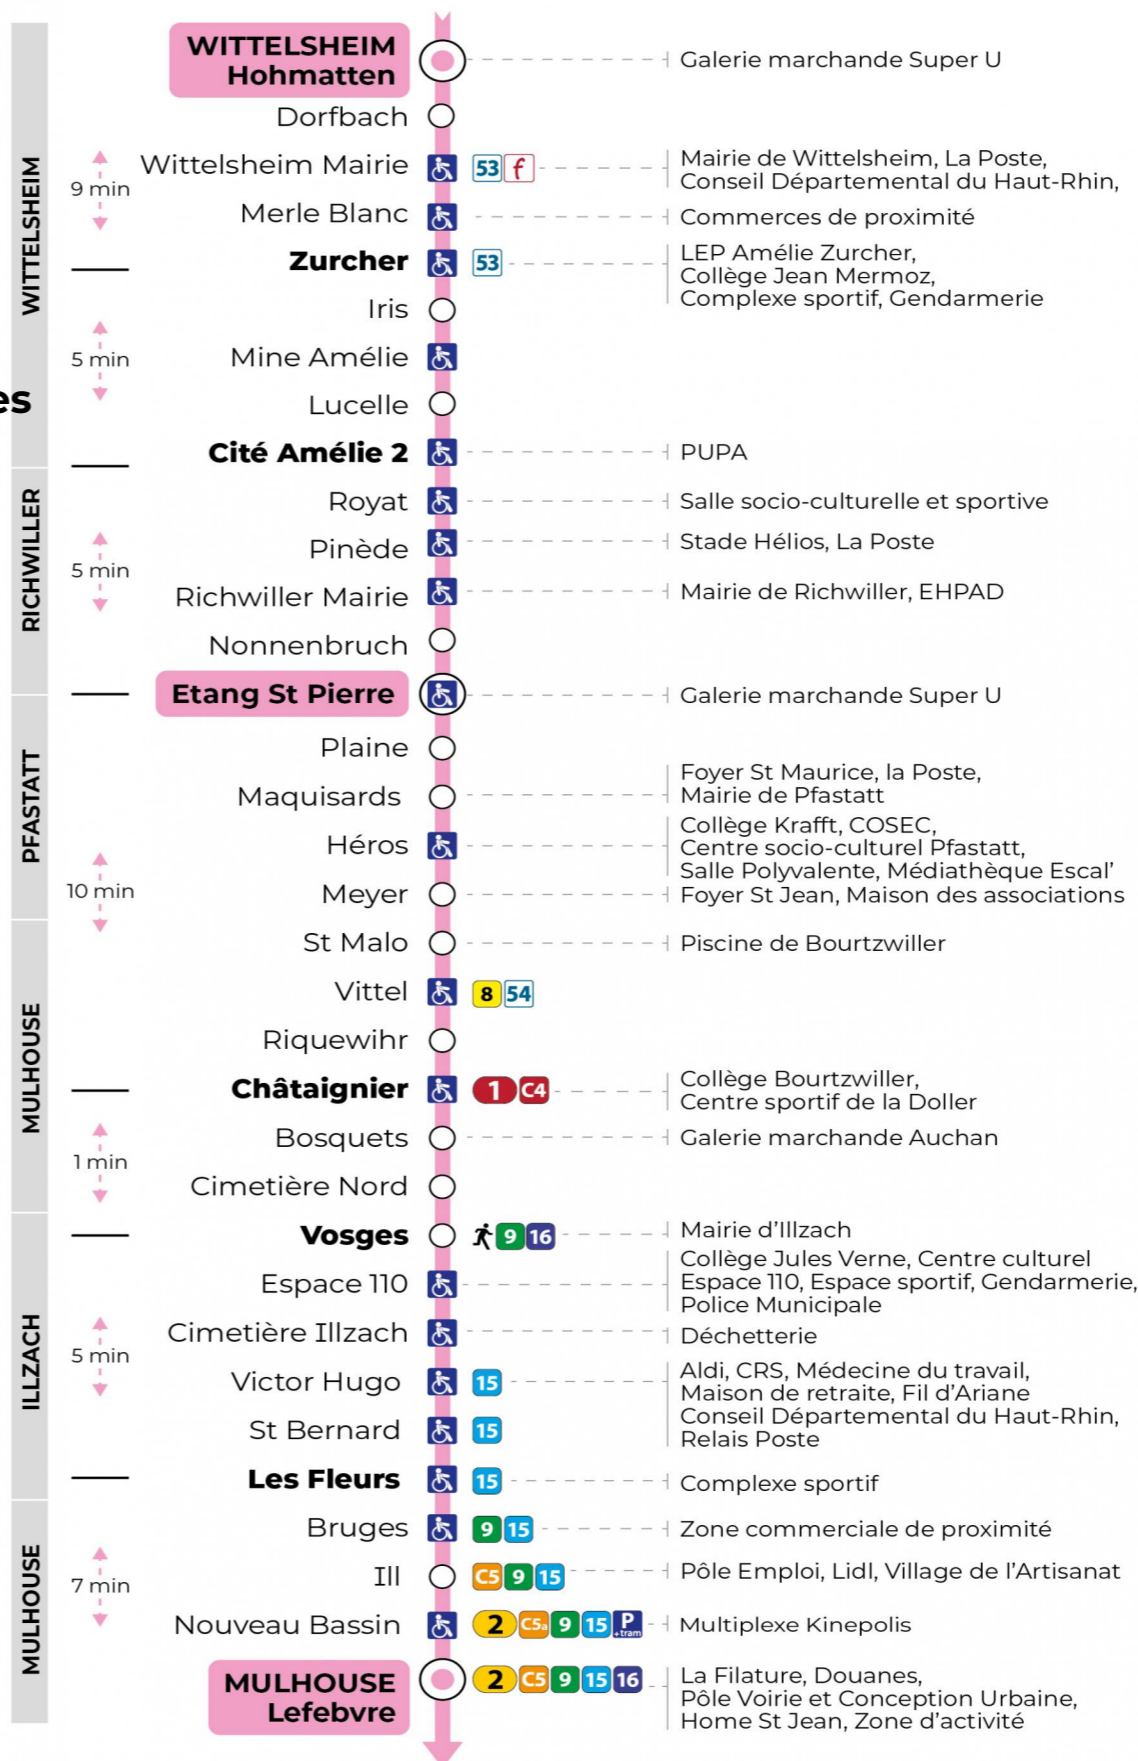

12 arrêt MINE AMELIE direction LEFEBVRE

Valables du 2 septembre 2024 au 27 juin 2025 inclus

Gültig vom 2. September 2024 bis zum 27. Juni 2025
Valid from September 2, 2024 to June 27, 2025

Lundi à vendredi en période scolaire

t : Desserte effectuée par un véhicule 8 places (non accessible aux usagers en fauteuil roulant)

Samedi et Lundi à vendredi période vacances scolaires

5h	6h	7h	8h	9h	10h	11h	12h	13h	14h	15h	16h	17h	18h	19h	20h
54	15	35	20	05	35	20	05	35	20	05	34	19	05	31	57 ^t
	50			50			50			50			44		

t : Desserte effectuée par un véhicule 8 places (non accessible aux usagers en fauteuil roulant)

Dimanche et jours fériés

Sonntag und Feiertage
Sunday and bank holidays

9h	10h	11h	12h	13h	14h	15h	16h	17h	18h	19h	20h
20 ^t		20 ^t		18 ^t		18 ^t		18 ^t		20 ^t	57 ^t

t : Desserte effectuée par un véhicule 8 places (non accessible aux usagers en fauteuil roulant)

Le plus proche
TABAC & CO
123 rue de Reiningue
Wittelsheim

Votre bus en direct

Flashez ce QR-Code pour
connaître le prochain
passage en temps réel