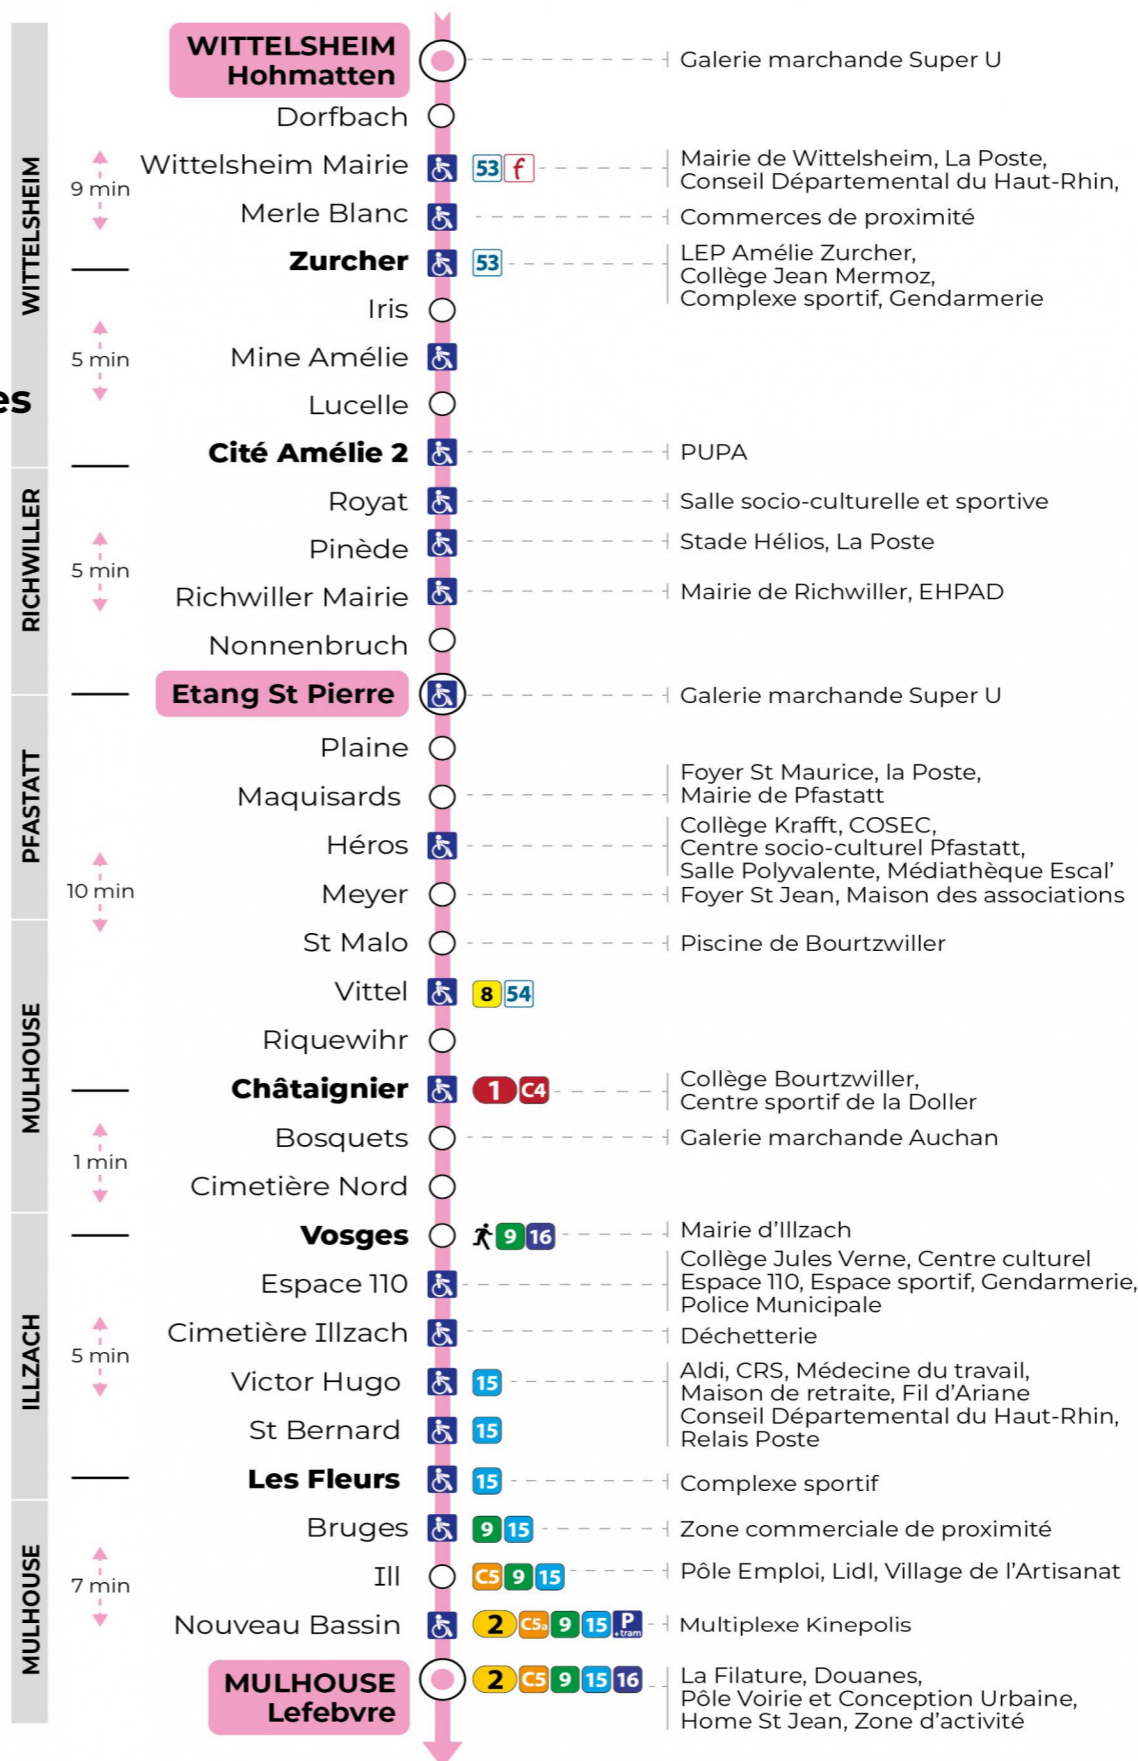

5h	6h	7h	8h	9h	10h	11h	12h	13h	14h	15h	16h	17h	18h	19h	20h
51	40	00	01	03	19	04	08	16	04	16	21	14	12	14	55 <sup>t</sup>
		11	16	24	41	27	45	46	40	49	37	44	47	46	
		21	40	56		46				51					
		46													

t : Desserte effectuée par un véhicule 8 places (non accessible aux usagers en fauteuil roulant)

**Samedi et Lundi à vendredi période vacances scolaires**

5h	6h	7h	8h	9h	10h	11h	12h	13h	14h	15h	16h	17h	18h	19h	20h
52	13	33	18	03	33	18	03	33	18	03	32	17	03	29	55 <sup>t</sup>
	48			48			48			48			42		

t : Desserte effectuée par un véhicule 8 places (non accessible aux usagers en fauteuil roulant)

**Dimanche et jours fériés**

Sonntag und Feiertage  
Sunday and bank holidays

9h	10h	11h	12h	13h	14h	15h	16h	17h	18h	19h	20h
18 <sup>t</sup>		18 <sup>t</sup>		16 <sup>t</sup>		16 <sup>t</sup>		16 <sup>t</sup>		18 <sup>t</sup>	55 <sup>t</sup>

t : Desserte effectuée par un véhicule 8 places (non accessible aux usagers en fauteuil roulant)

**Le plus proche**  
**TABAC & CO**  
123 rue de Reiningue  
Wittelsheim

**Votre bus en direct**

Flashez ce QR-Code pour  
connaître le prochain  
passage en temps réel