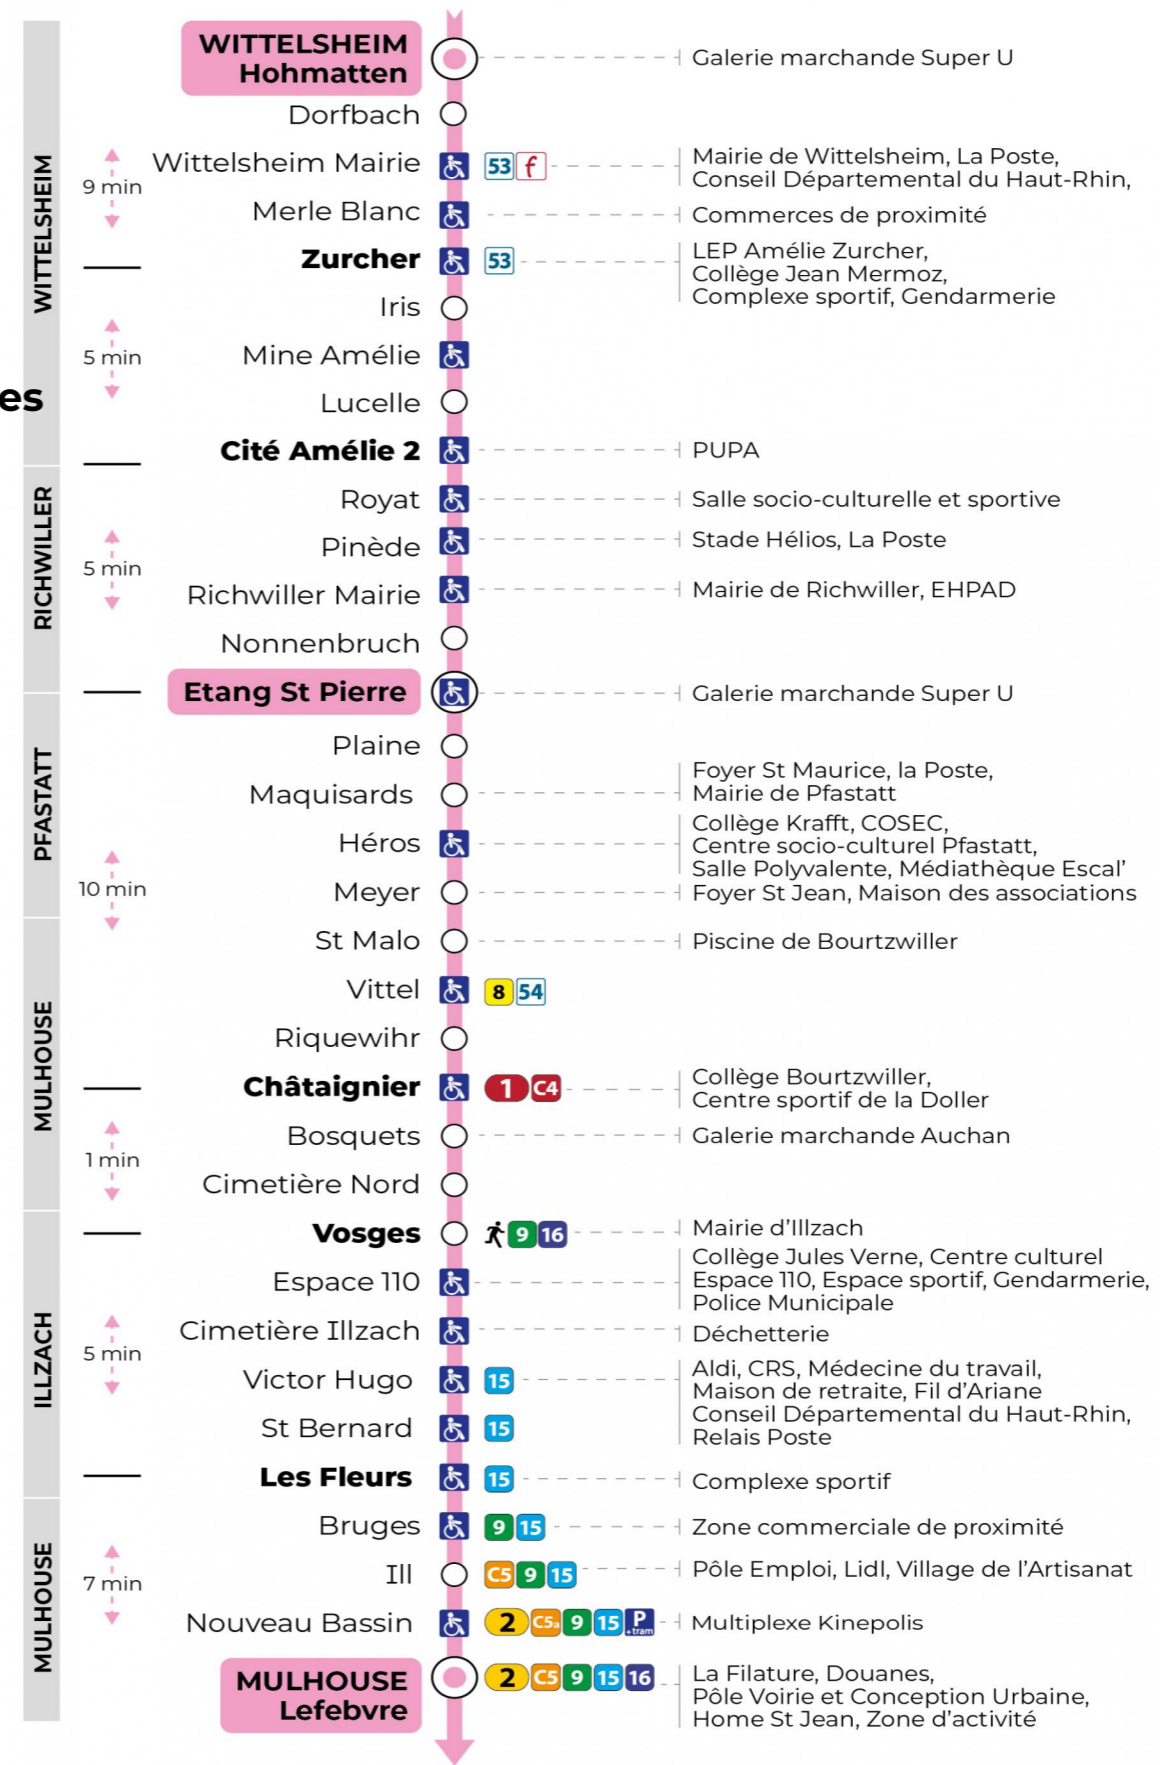

5h	6h	7h	8h	9h	10h	11h	12h	13h	14h	15h	16h	17h	18h	19h	20h
46	34	05	10	19	14	22	02	09	34	10	15	08	07	10	51 <sup>t</sup>
	53	15	35	51	36	41	38	41		43	31	38	43	42	
		38	58		59			59			45				
		55													

t : Desserte effectuée par un véhicule 8 places (non accessible aux usagers en fauteuil roulant)

**Samedi et Lundi à vendredi période vacances scolaires**

5h	6h	7h	8h	9h	10h	11h	12h	13h	14h	15h	16h	17h	18h	19h	20h
47	08	28	13	43	28	13	43	28	13	43	27	12	37	25	51 <sup>t</sup>
	43		58			58			58			58			

t : Desserte effectuée par un véhicule 8 places (non accessible aux usagers en fauteuil roulant)

**Dimanche et jours fériés**

Sonntag und Feiertage  
Sunday and bank holidays

9h	10h	11h	12h	13h	14h	15h	16h	17h	18h	19h	20h
13 <sup>t</sup>		13 <sup>t</sup>		11 <sup>t</sup>		11 <sup>t</sup>		11 <sup>t</sup>		13 <sup>t</sup>	51 <sup>t</sup>

t : Desserte effectuée par un véhicule 8 places (non accessible aux usagers en fauteuil roulant)

**Le plus proche**  
**TABAC DU CENTRE**  
12 rue de Mulhouse  
Wittelsheim

**Votre bus en direct**

Flashez ce QR-Code pour connaître le prochain passage en temps réel