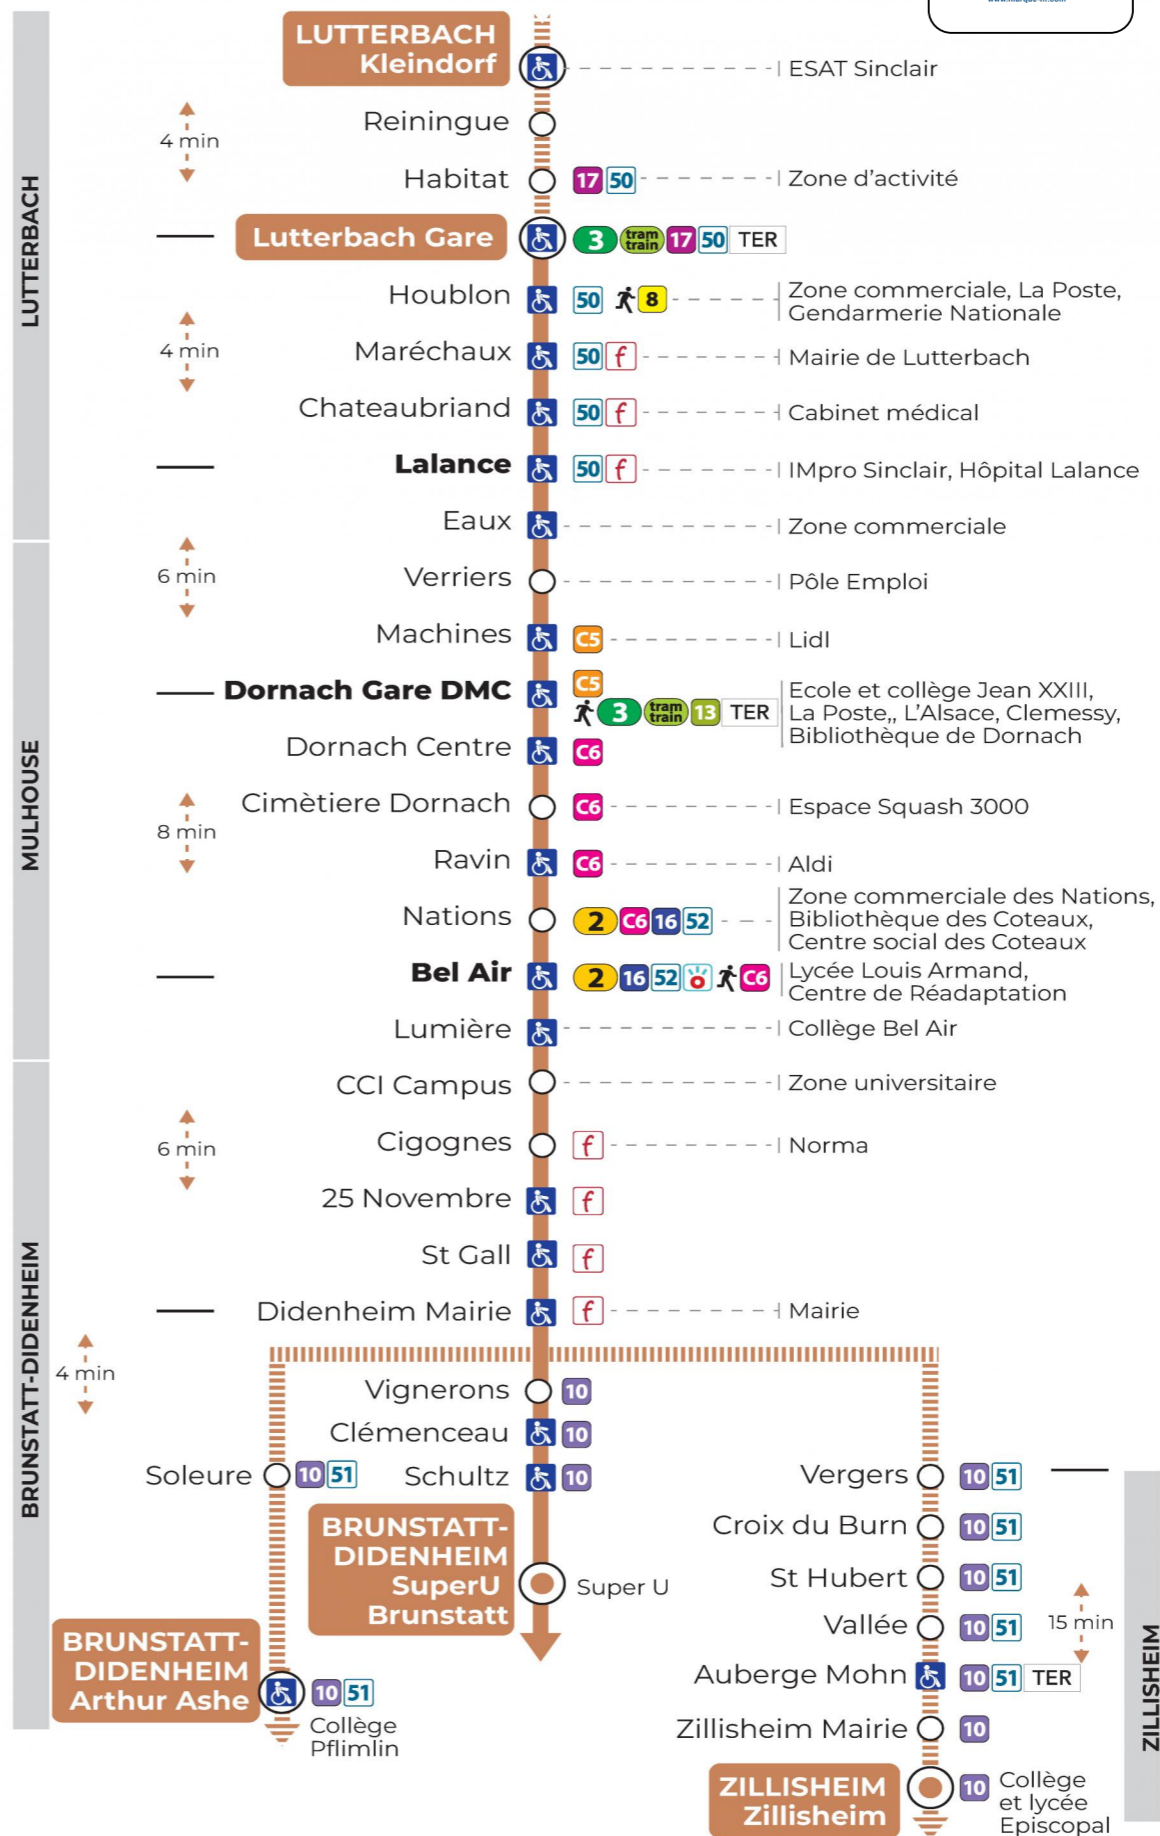

14 arrêt SOLEURE direction ARTHUR ASHE

Valables du 2 septembre 2024 au 27 juin 2025 inclus

Gültig vom 2. September 2024 bis zum 27. Juni 2025
Valid from September 2, 2024 to June 27, 2025

Lundi à vendredi en période scolaire

Montag bis Freitag während der Schulzeit
Monday to Friday in school period

7h	8h	9h	10h	11h	12h	13h	14h	15h	16h	17h
42	42					08 ^a	08 ^a			19 ^a

a : Ne circule pas le mercredi

Le plus proche
Point de vente Soléa
SUPER U
 320 av. d'Altkirch
 Brunstatt

Votre bus en direct
 Flashez ce QR-Code pour connaître le prochain passage en temps réel

Arrêt accessible
 Correspondance bus / tram à proximité

(DCM - février 2023)