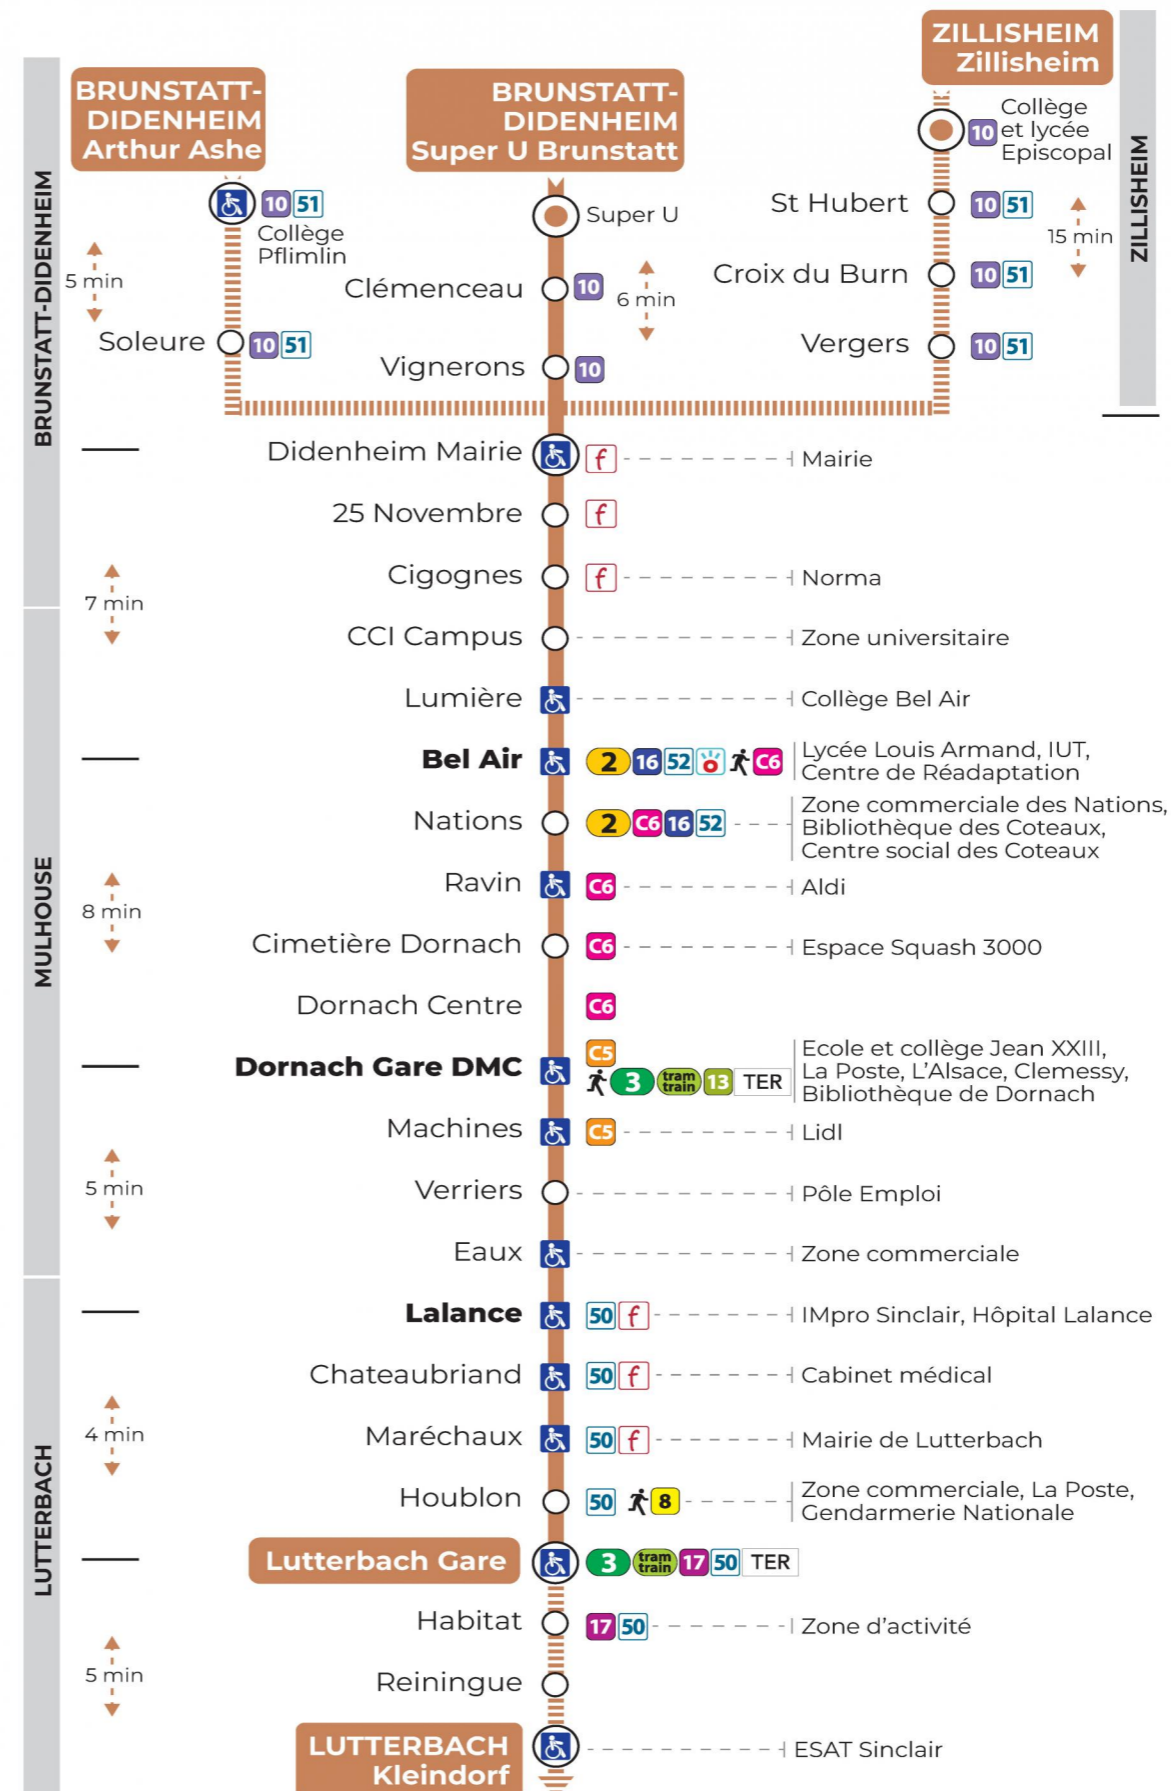

14 arrêt CROIX DU BURN direction LUTTERBACH GARE

Valables du 2 septembre 2024 au 27 juin 2025 inclus

Gültig vom 2. September 2024 bis zum 27. Juni 2025
Valid from September 2, 2024 to June 27, 2025

Lundi à vendredi en période scolaire

Montag bis Freitag während der Schulzeit
Monday to Friday in school period

12h	13h	14h	15h	16h	17h
18 ^a					58 ^b

a : Circule uniquement le mercredi
b : Ne circule pas le mercredi

Arrêt accessible
 Correspondance bus / tram à proximité

Le plus proche
Point de vente Soléa
SUPER U
320 av. d'Altkirch
Brunstatt

Votre bus en direct
Flashez ce QR-Code pour connaître le prochain passage en temps réel