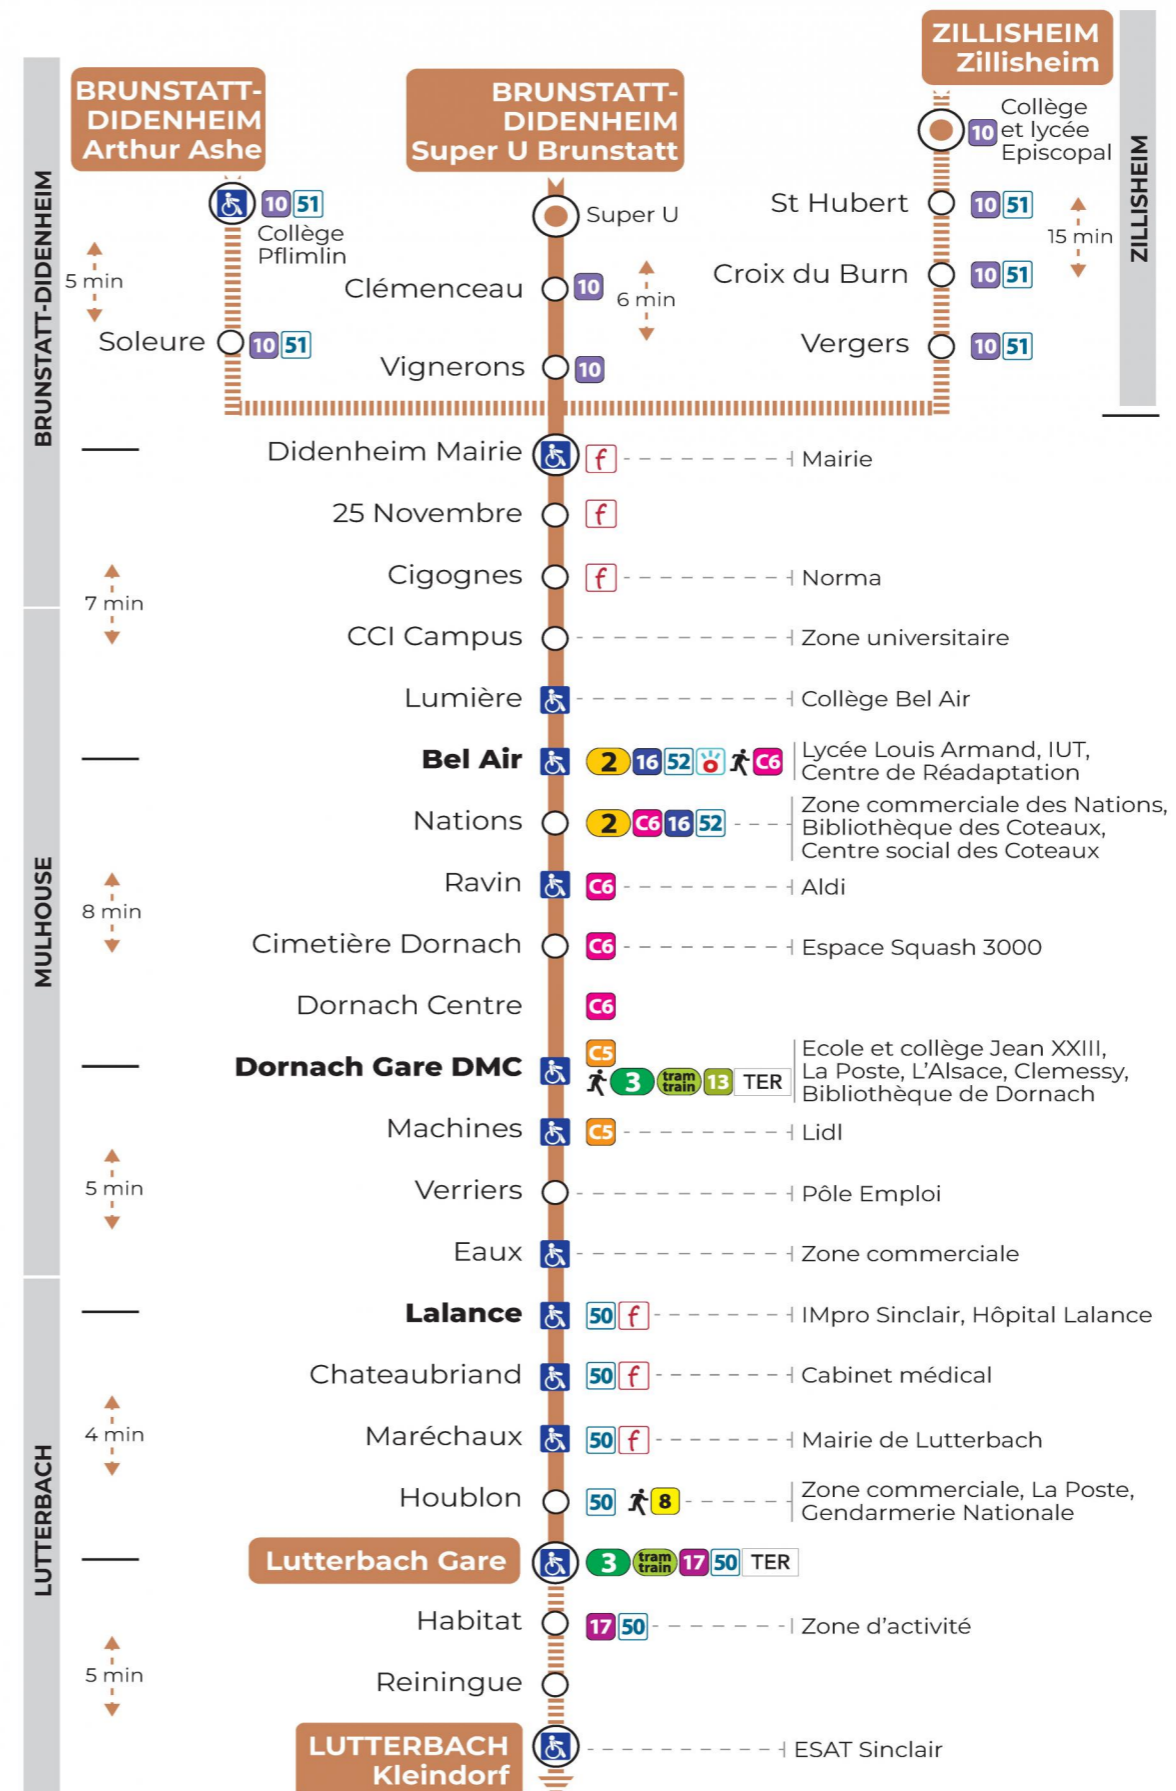

14 arrêt ST HUBERT direction LUTTERBACH GARE

Valables du 2 septembre 2024 au 27 juin 2025 inclus

Gültig vom 2. September 2024 bis zum 27. Juni 2025
Valid from September 2, 2024 to June 27, 2025

Lundi à vendredi en période scolaire

Montag bis Freitag während der Schulzeit
Monday to Friday in school period

12h	13h	14h	15h	16h	17h
14 ^a					54 ^b

a : Circule uniquement le mercredi
b : Ne circule pas le mercredi

Le plus proche
TABAC LA FONTAINE
2 rue Jeanne d'Arc
Zillisheim

Votre bus en direct
Flashez ce QR-Code pour connaître le prochain passage en temps réel

Arrêt accessible
 Correspondance bus / tram à proximité