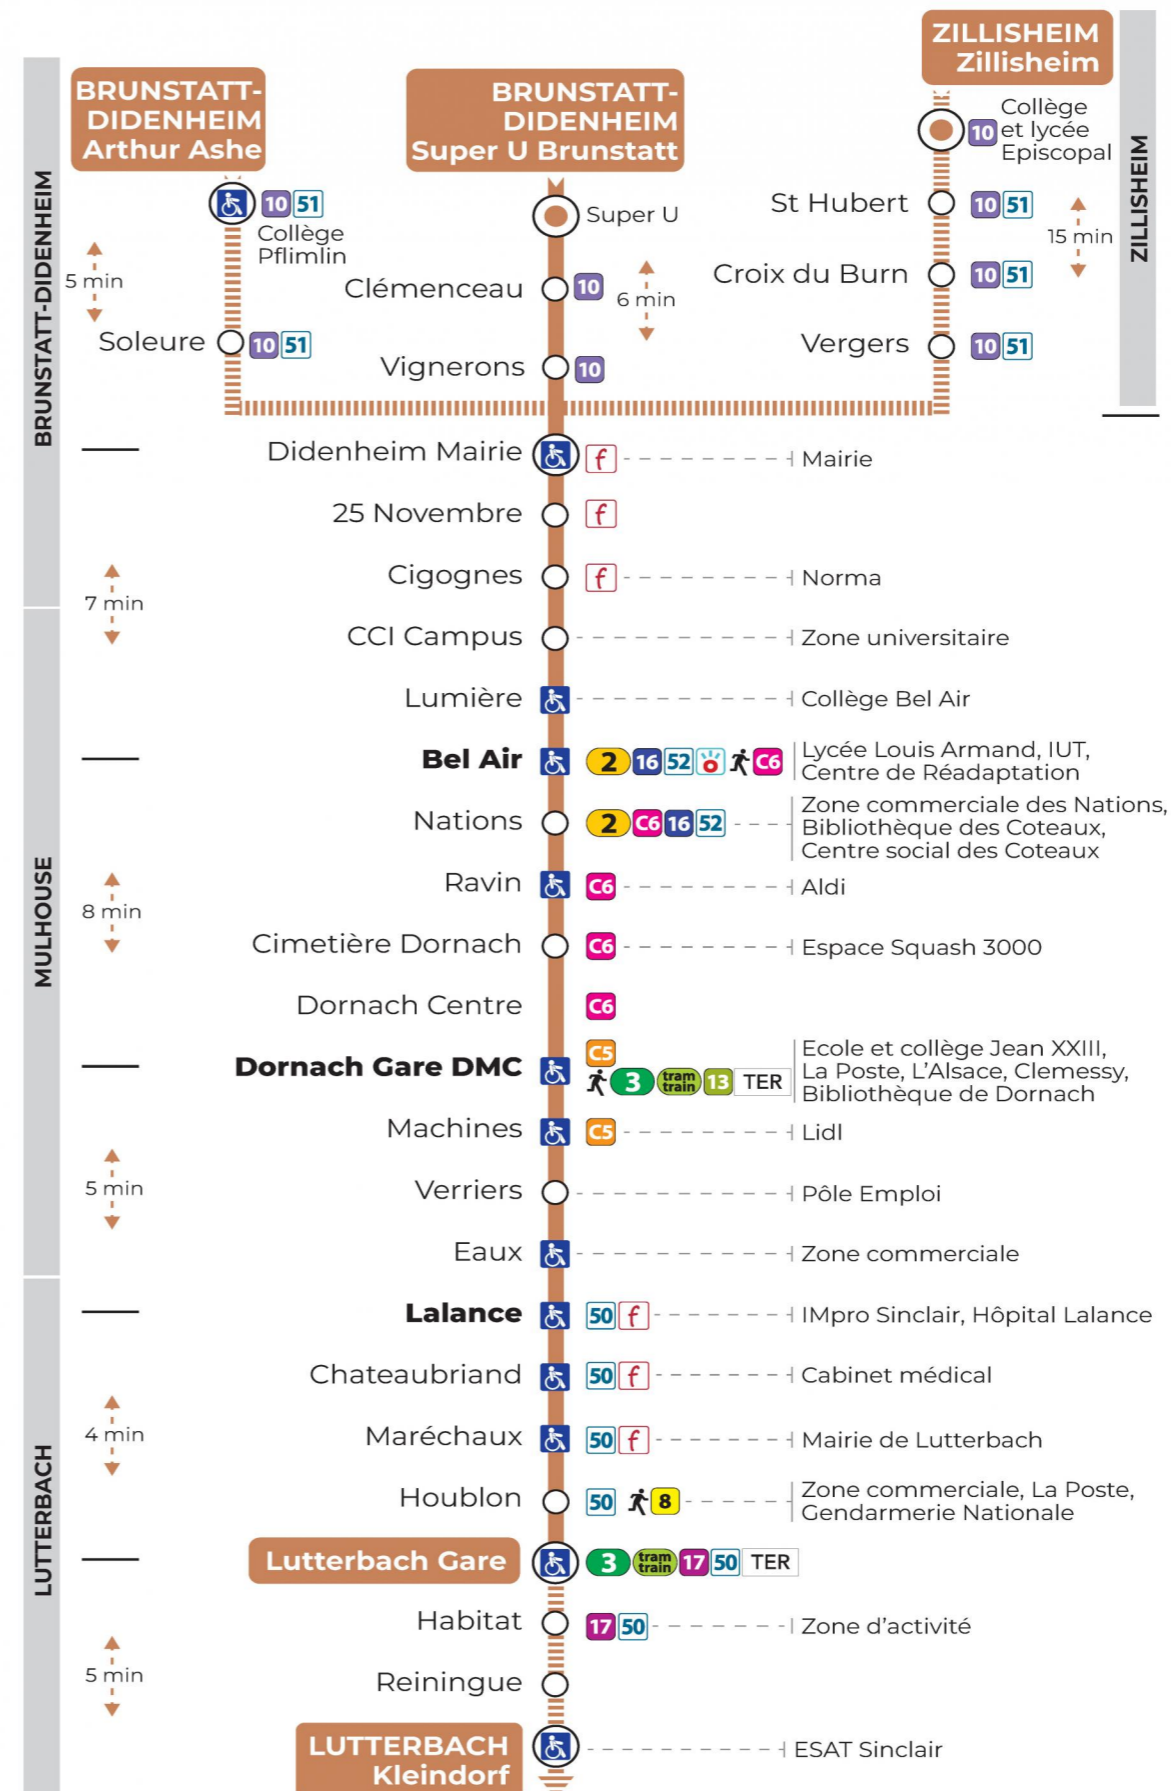

14 arrêt ZILLISHEIM direction LUTTERBACH GARE

Valables du 2 septembre 2024 au 27 juin 2025 inclus

Gültig vom 2. September 2024 bis zum 27. Juni 2025
Valid from September 2, 2024 to June 27, 2025

Lundi à vendredi en période scolaire

Montag bis Freitag während der Schulzeit
Monday to Friday in school period

12h	13h	14h	15h	16h	17h
10 ^a					50 ^b

a : Circule uniquement le mercredi
b : Ne circule pas le mercredi

Arrêt accessible
 Correspondance bus / tram à proximité

Le plus proche
TABAC LA FONTAINE
2 rue Jeanne d'Arc
Zillisheim

Votre bus en direct

Flashez ce QR-Code pour connaître le prochain passage en temps réel