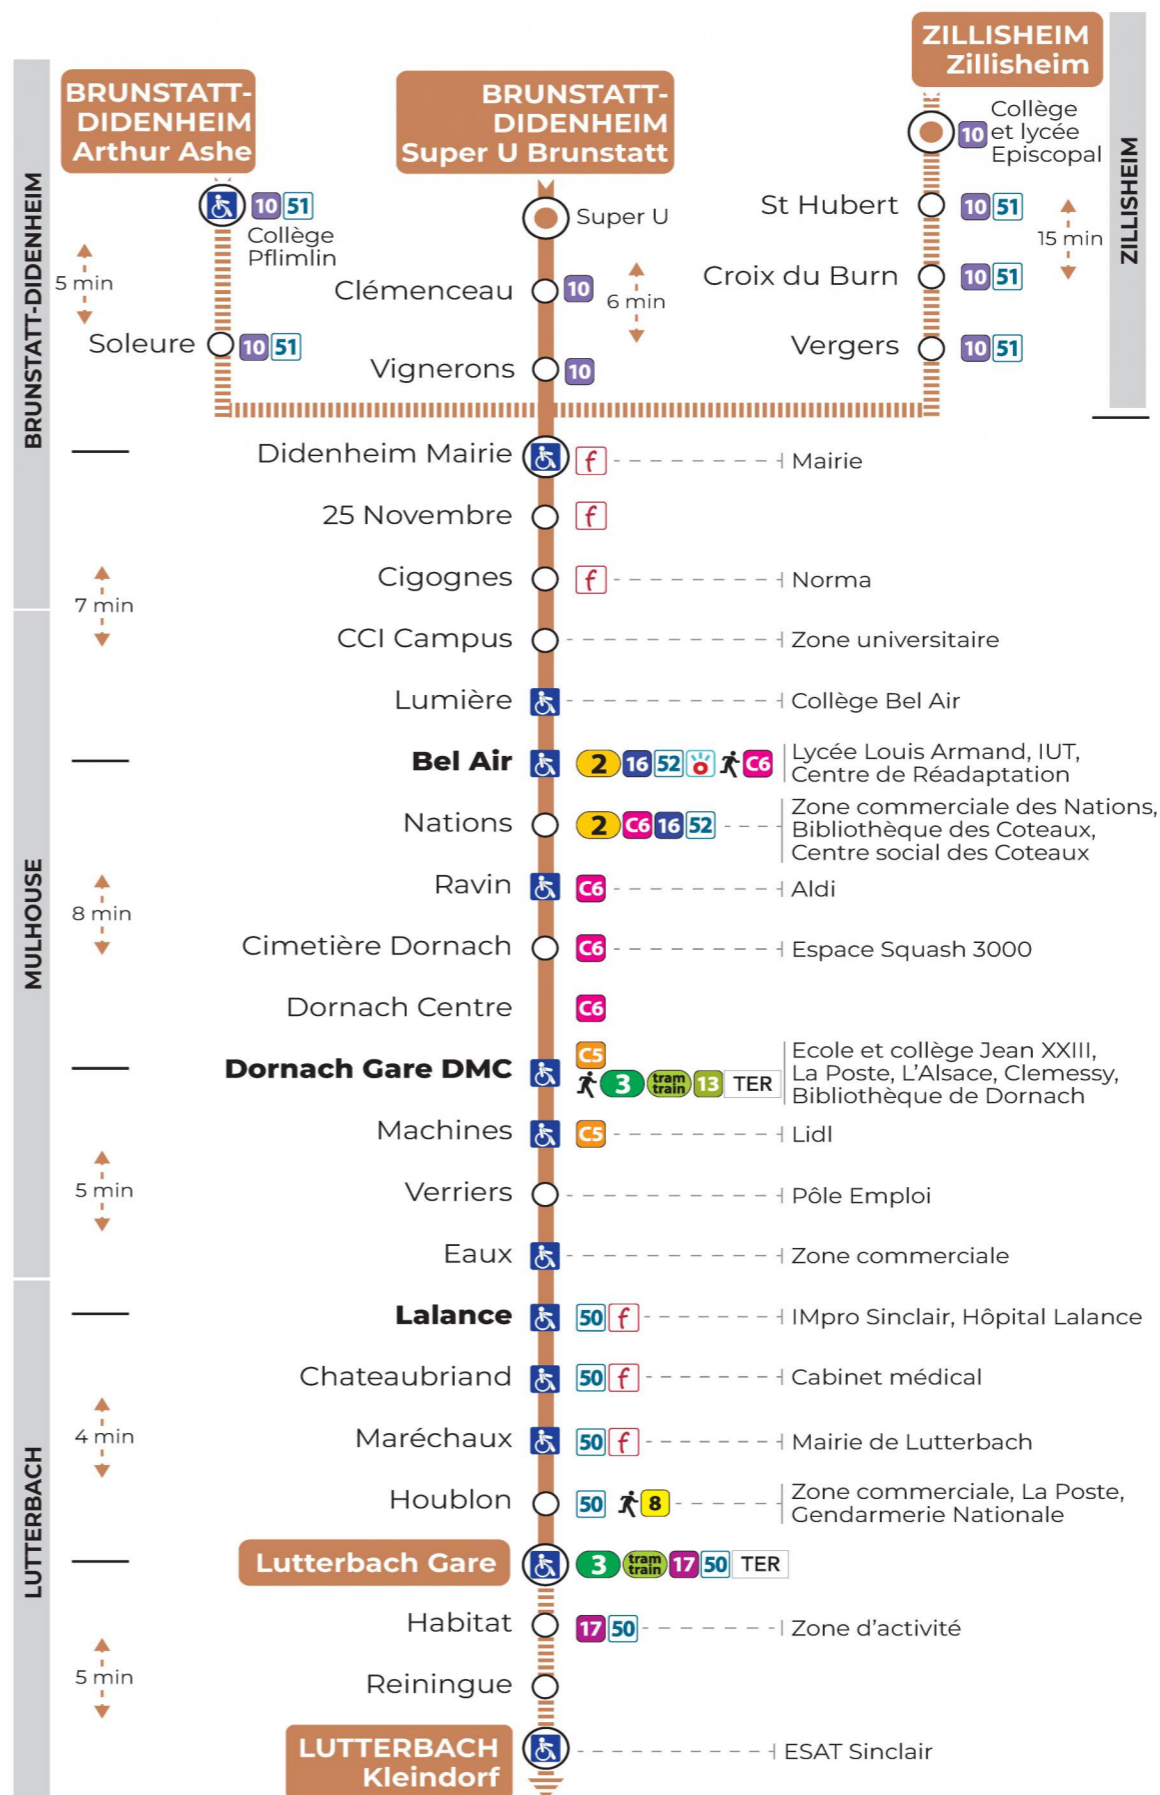

14 arrêt SOLEURE direction LUTTERBACH GARE / KLEINDORF

Valables du 2 septembre 2024 au 27 juin 2025 inclus

Gültig vom 2. September 2024 bis zum 27. Juni 2025
Valid from September 2, 2024 to June 27, 2025

Lundi à vendredi en période scolaire

Montag bis Freitag während der Schulzeit
Monday to Friday in school period

12h	13h	14h	15h	16h	17h
07 ^t			30 ^a	21 ^a	28 ^a

a : Ne circule pas le mercredi
t : Terminus KLEINDORF

Le plus proche
Point de vente Soléa
SUPER U
 320 av. d'Altkirch
 Brunstatt

Votre bus en direct
 Flashez ce QR-Code pour connaître le prochain passage en temps réel

Arrêt accessible
 Correspondance bus / tram à proximité