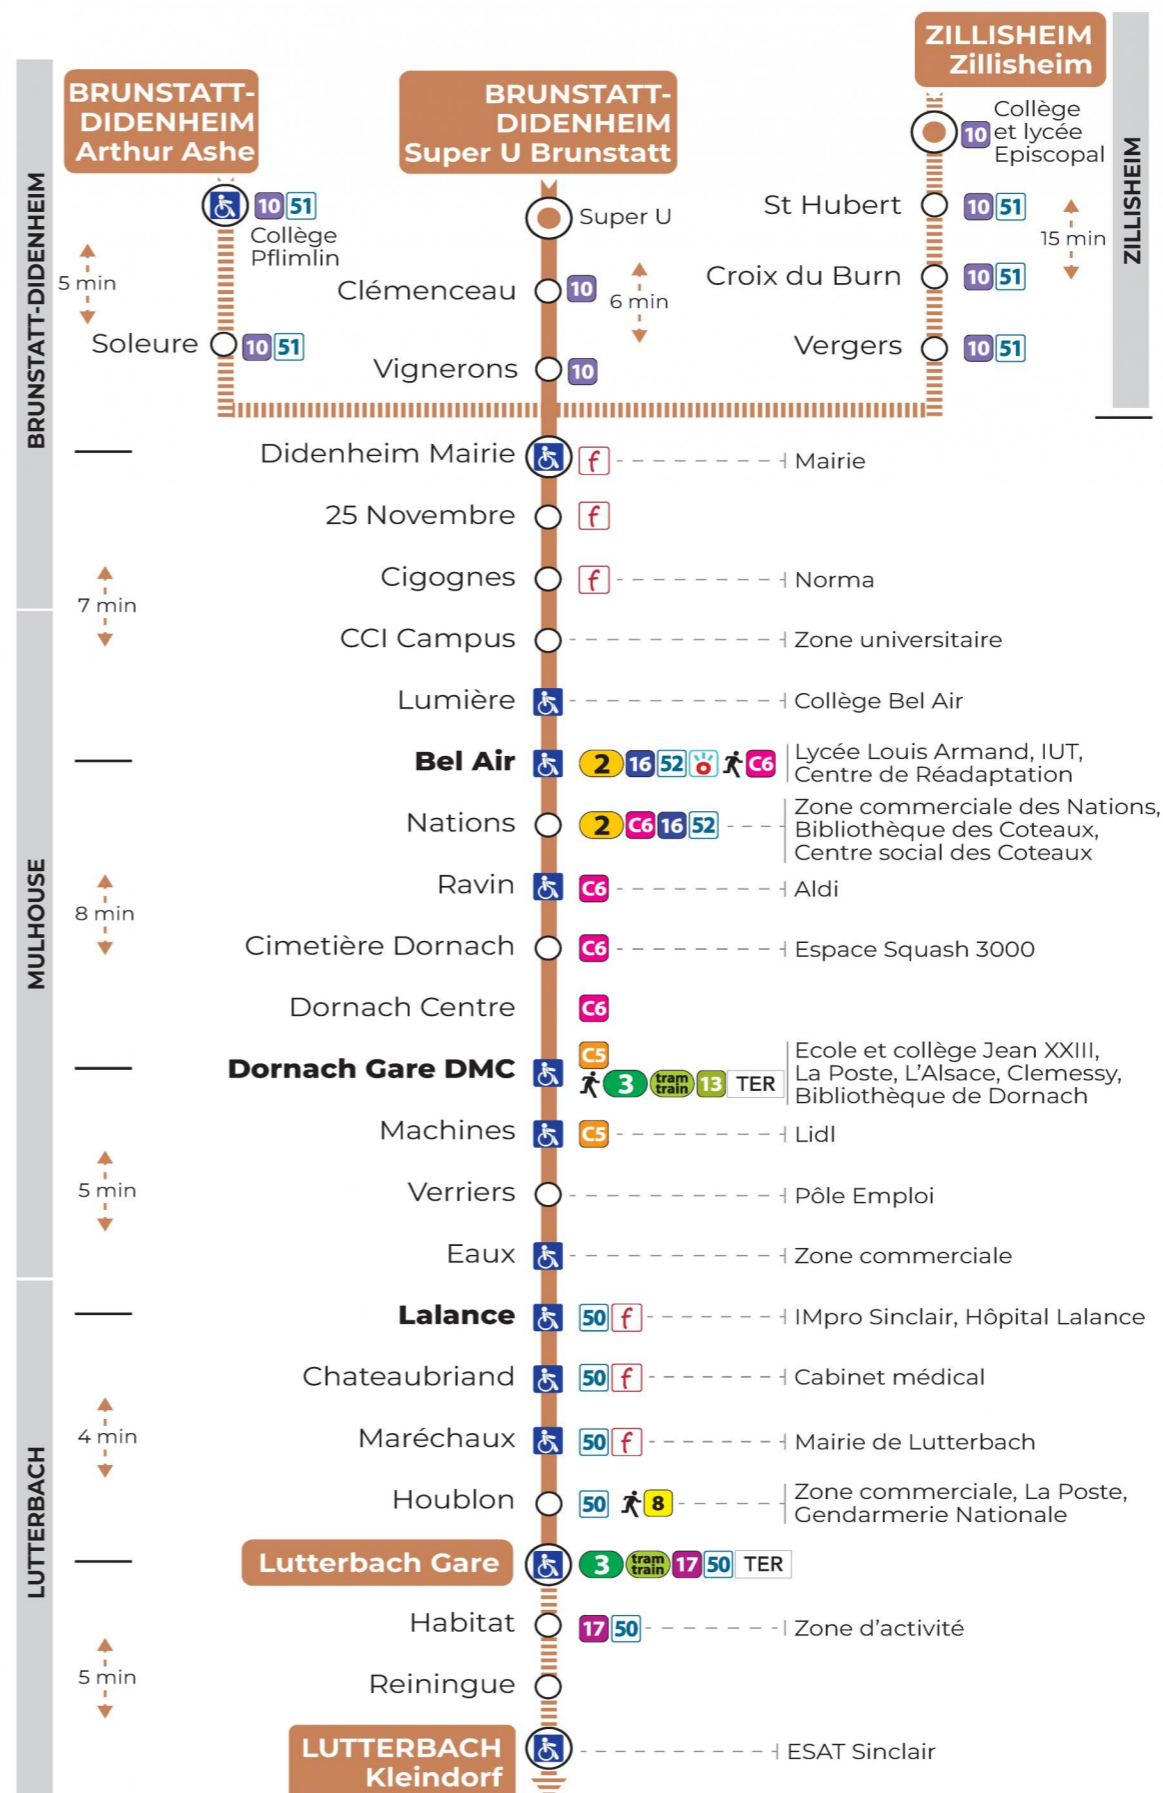

14 arrêt ARTHUR ASHE direction LUTTERBACH GARE / KLEINDORF

Valables du 2 septembre 2024 au 27 juin 2025 inclus

Gültig vom 2. September 2024 bis zum 27. Juni 2025
Valid from September 2, 2024 to June 27, 2025

Lundi à vendredi en période scolaire

Montag bis Freitag während der Schulzeit
Monday to Friday in school period

12h	13h	14h	15h	16h	17h
05 ^t			28 ^a	19 ^a	26 ^a

a : Ne circule pas le mercredi
t : Terminus KLEINDORF

Arrêt accessible
 Correspondance bus / tram à proximité

Le plus proche
S Point de vente **Soléa**
SUPER U
320 av. d'Altkirch
Brunstatt

Votre bus en direct
Flashez ce QR-Code pour connaître le prochain passage en temps réel