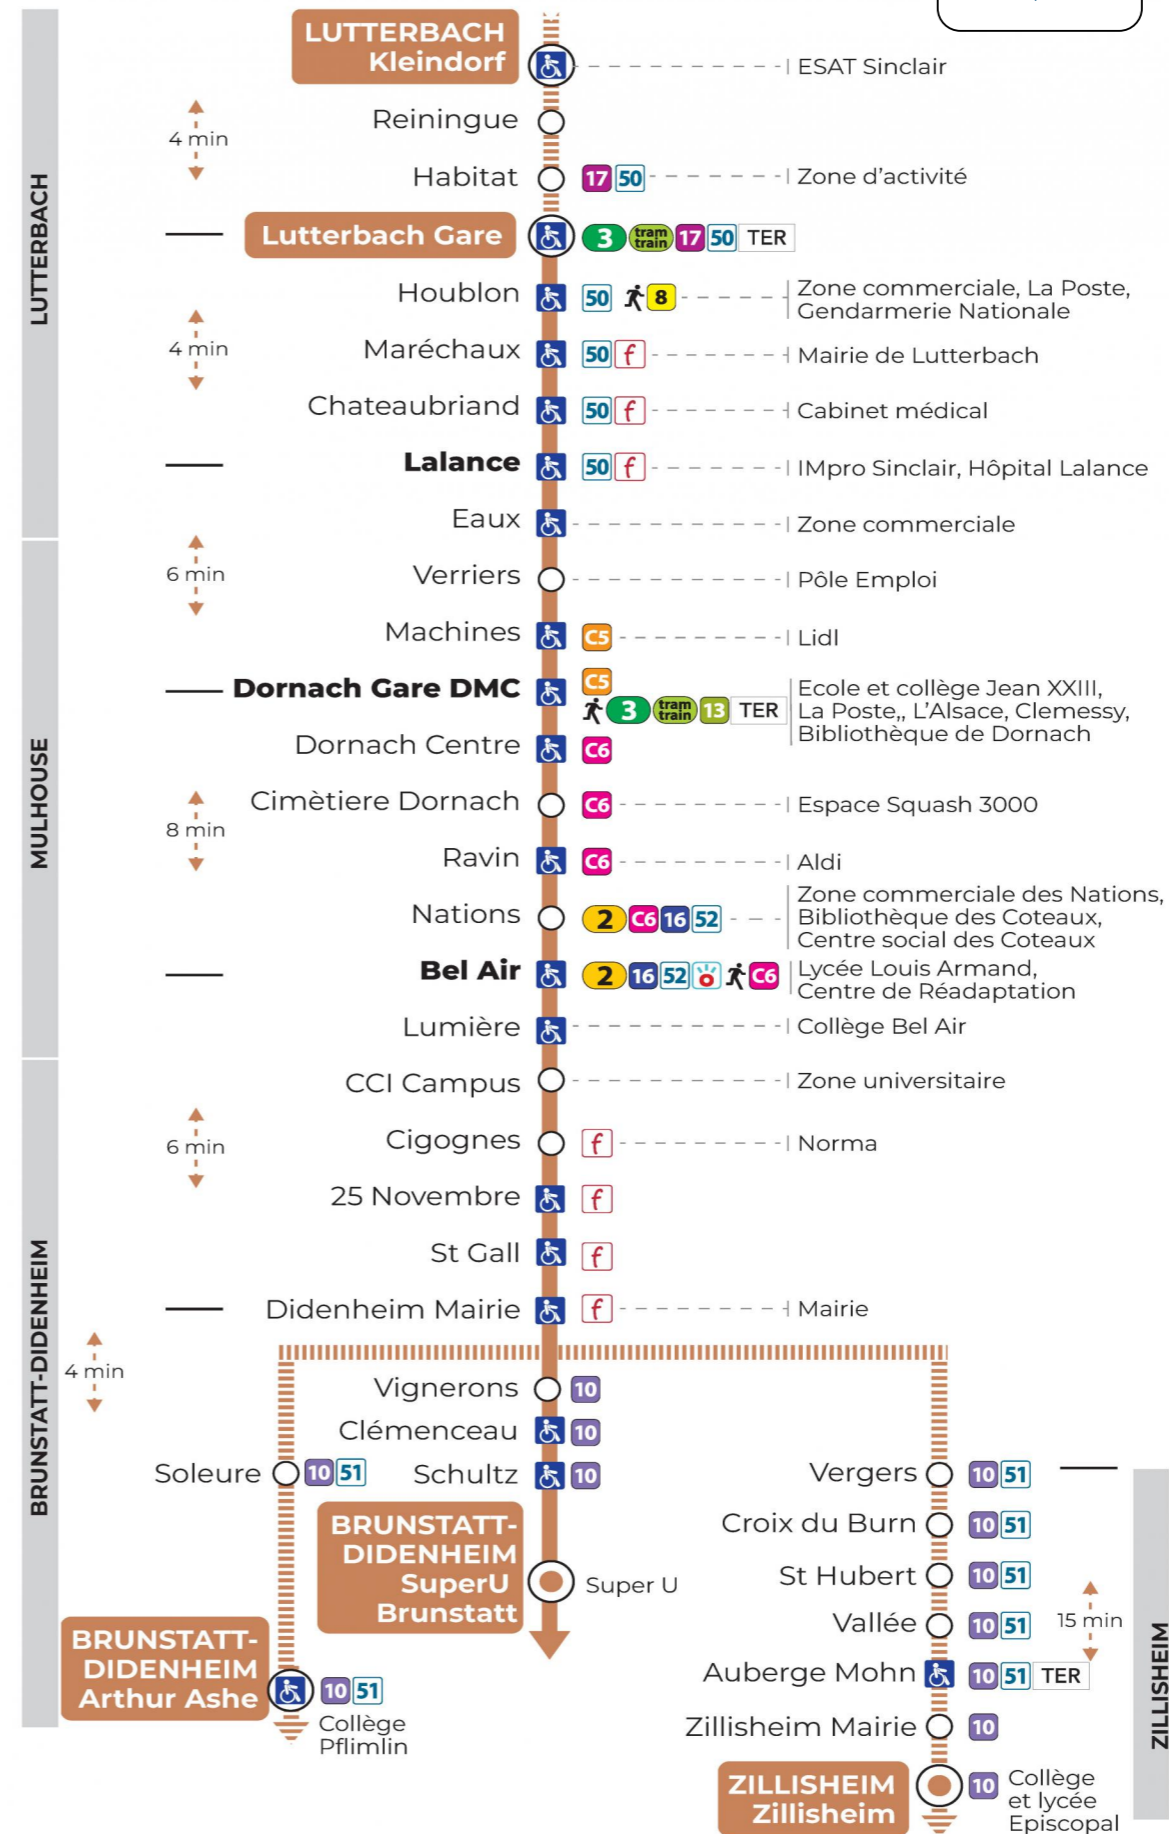

# 14 arrêt ZILLISHEIM MAIRIE direction ZILLISHEIM

**Valables du 2 septembre 2024 au 27 juin 2025 inclus**

Gültig vom 2. September 2024 bis zum 27. Juni 2025  
Valid from September 2, 2024 to June 27, 2025

## Lundi à vendredi en période scolaire

Montag bis Freitag während der Schulzeit  
Monday to Friday in school period

<b>7h</b>
<b>56</b>

**Le plus proche**  
**TABAC LA FONTAINE**  
2 rue Jeanne d'Arc  
Zillisheim

**Votre bus en direct**

Flashez ce QR-Code pour connaître le prochain passage en temps réel

Arrêt accessible  
 Correspondance bus / tram à proximité

(DCM - février 2023)