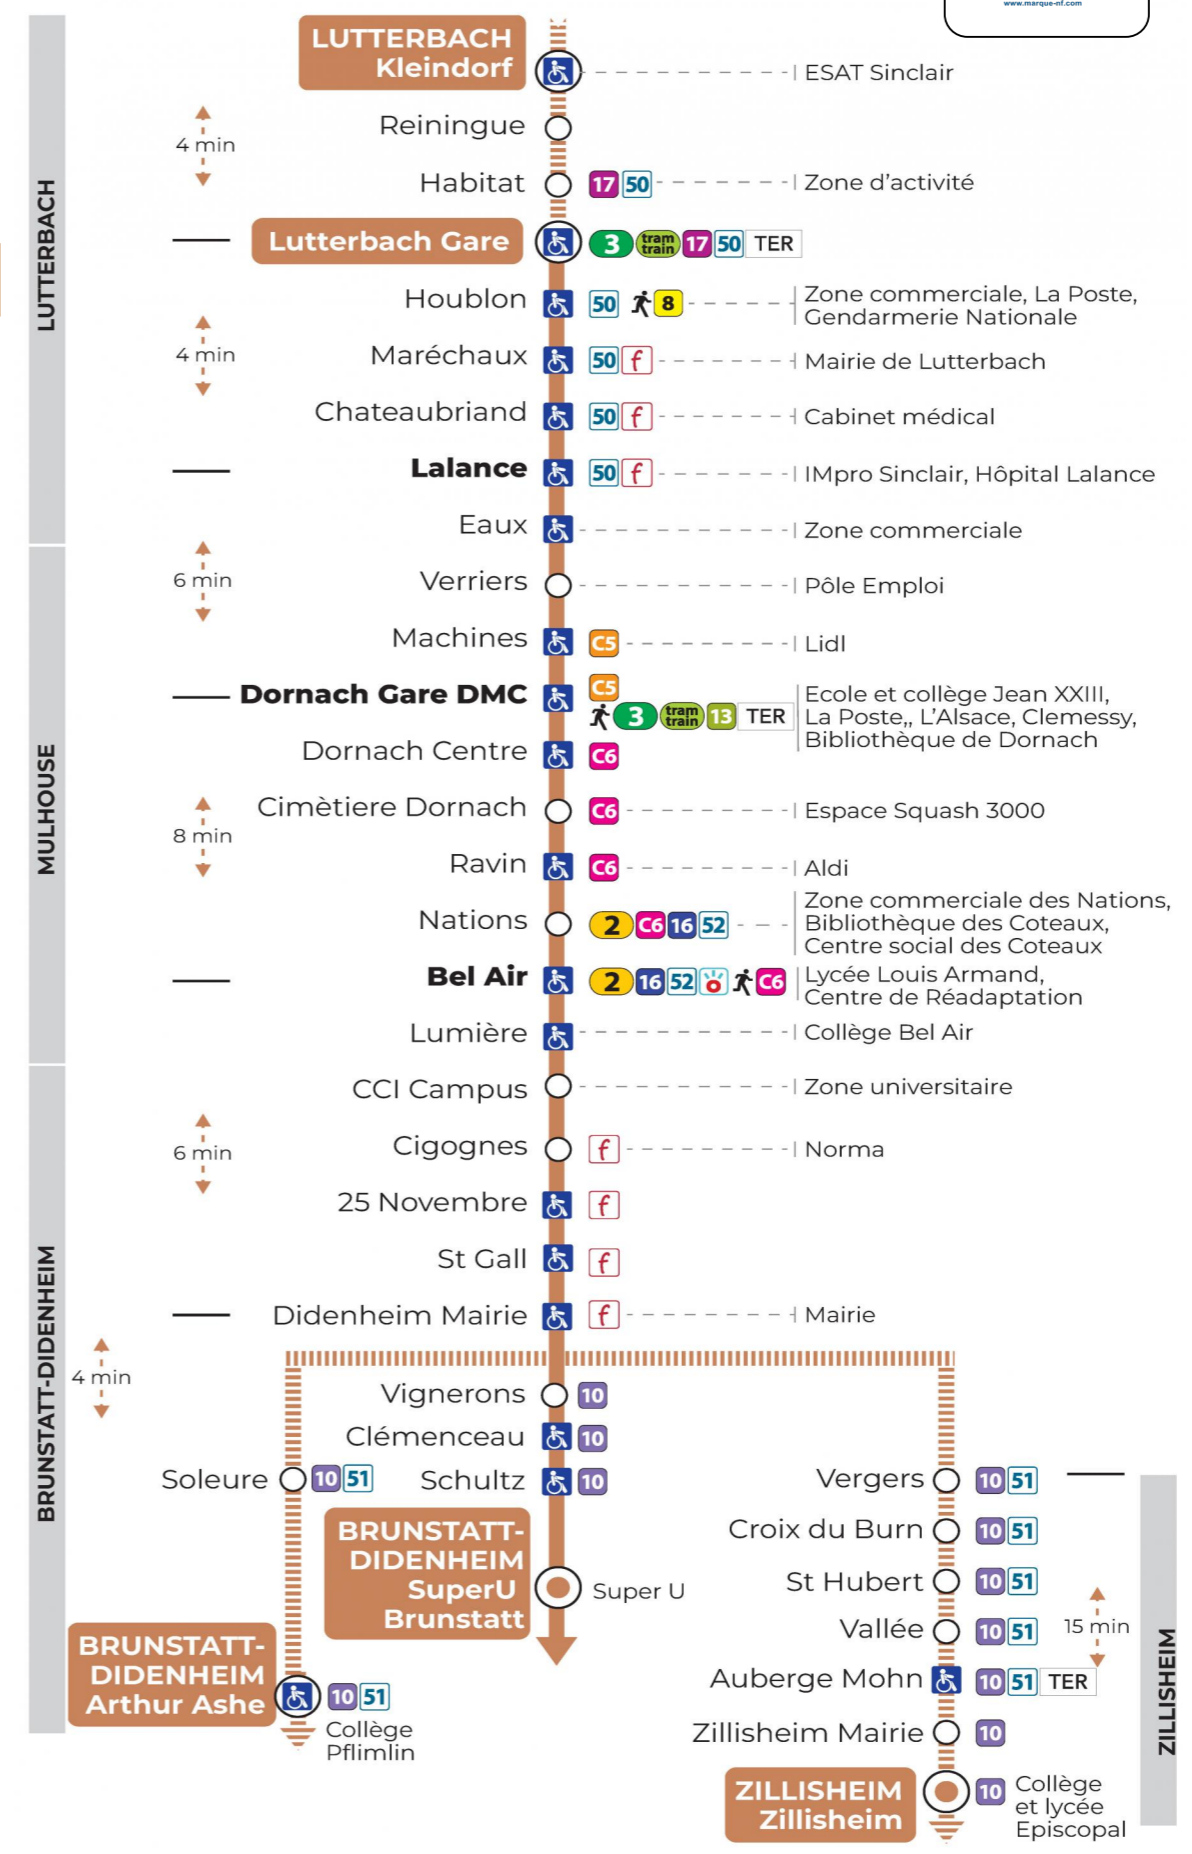

14 arrêt AUBERGE MOHN direction ZILLISHEIM

Valables du 2 septembre 2024 au 27 juin 2025 inclus

Gültig vom 2. September 2024 bis zum 27. Juni 2025
Valid from September 2, 2024 to June 27, 2025

Lundi à vendredi en période scolaire

Montag bis Freitag während der Schulzeit
Monday to Friday in school period

7h
55

Le plus proche
TABAC LA FONTAINE
2 rue Jeanne d'Arc
Zillisheim

Votre bus en direct

Flashez ce QR-Code pour connaître le prochain passage en temps réel

Arrêt accessible
 Correspondance bus / tram à proximité

(DCM - février 2023)