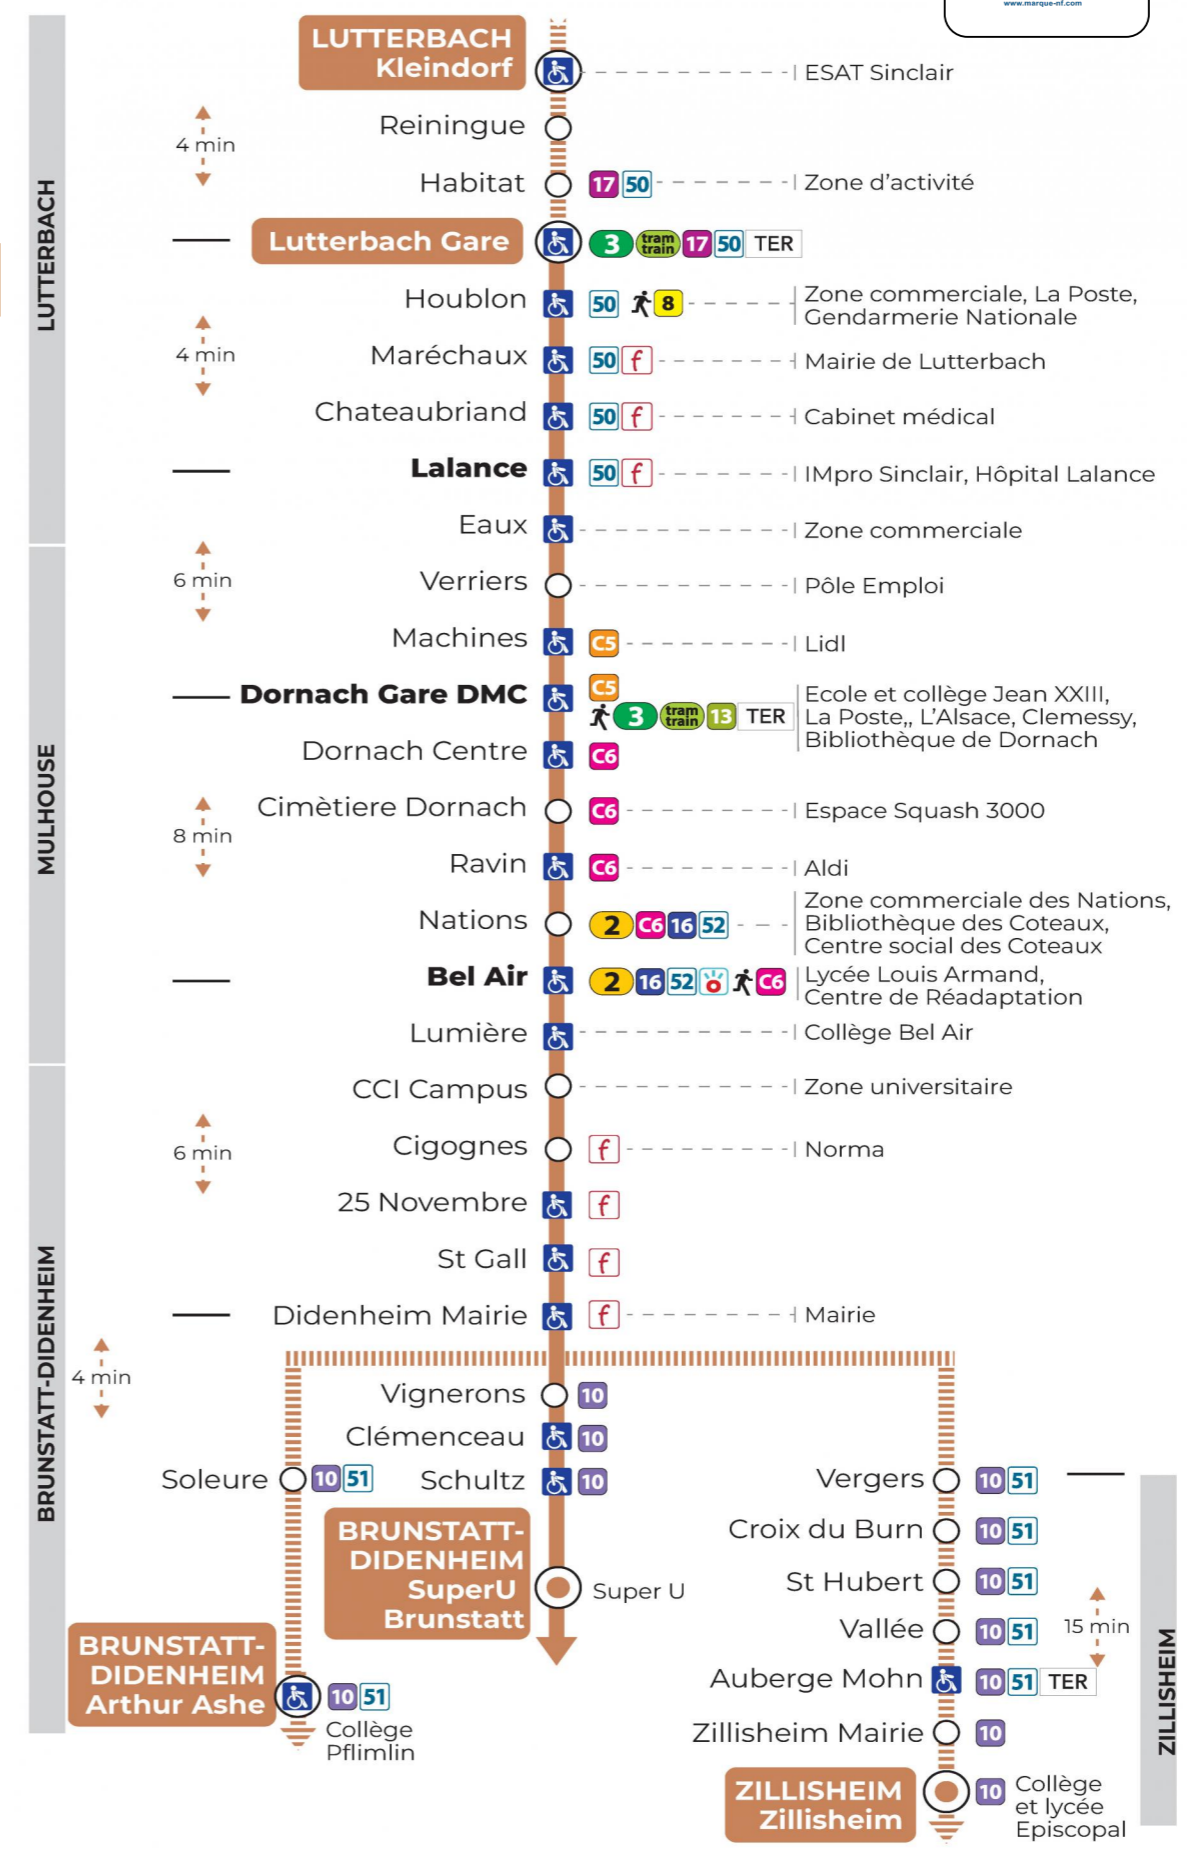

14 arrêt VALLEE direction ZILLISHEIM

Valables du 2 septembre 2024 au 27 juin 2025 inclus

Gültig vom 2. September 2024 bis zum 27. Juni 2025
Valid from September 2, 2024 to June 27, 2025

Lundi à vendredi en période scolaire

Montag bis Freitag während der Schulzeit
Monday to Friday in school period

7h
54

Le plus proche
TABAC LA FONTAINE
2 rue Jeanne d'Arc
Zillisheim

Votre bus en direct

Flashez ce QR-Code pour connaître le prochain passage en temps réel

Arrêt accessible
 Correspondance bus / tram à proximité

(DCM - février 2023)