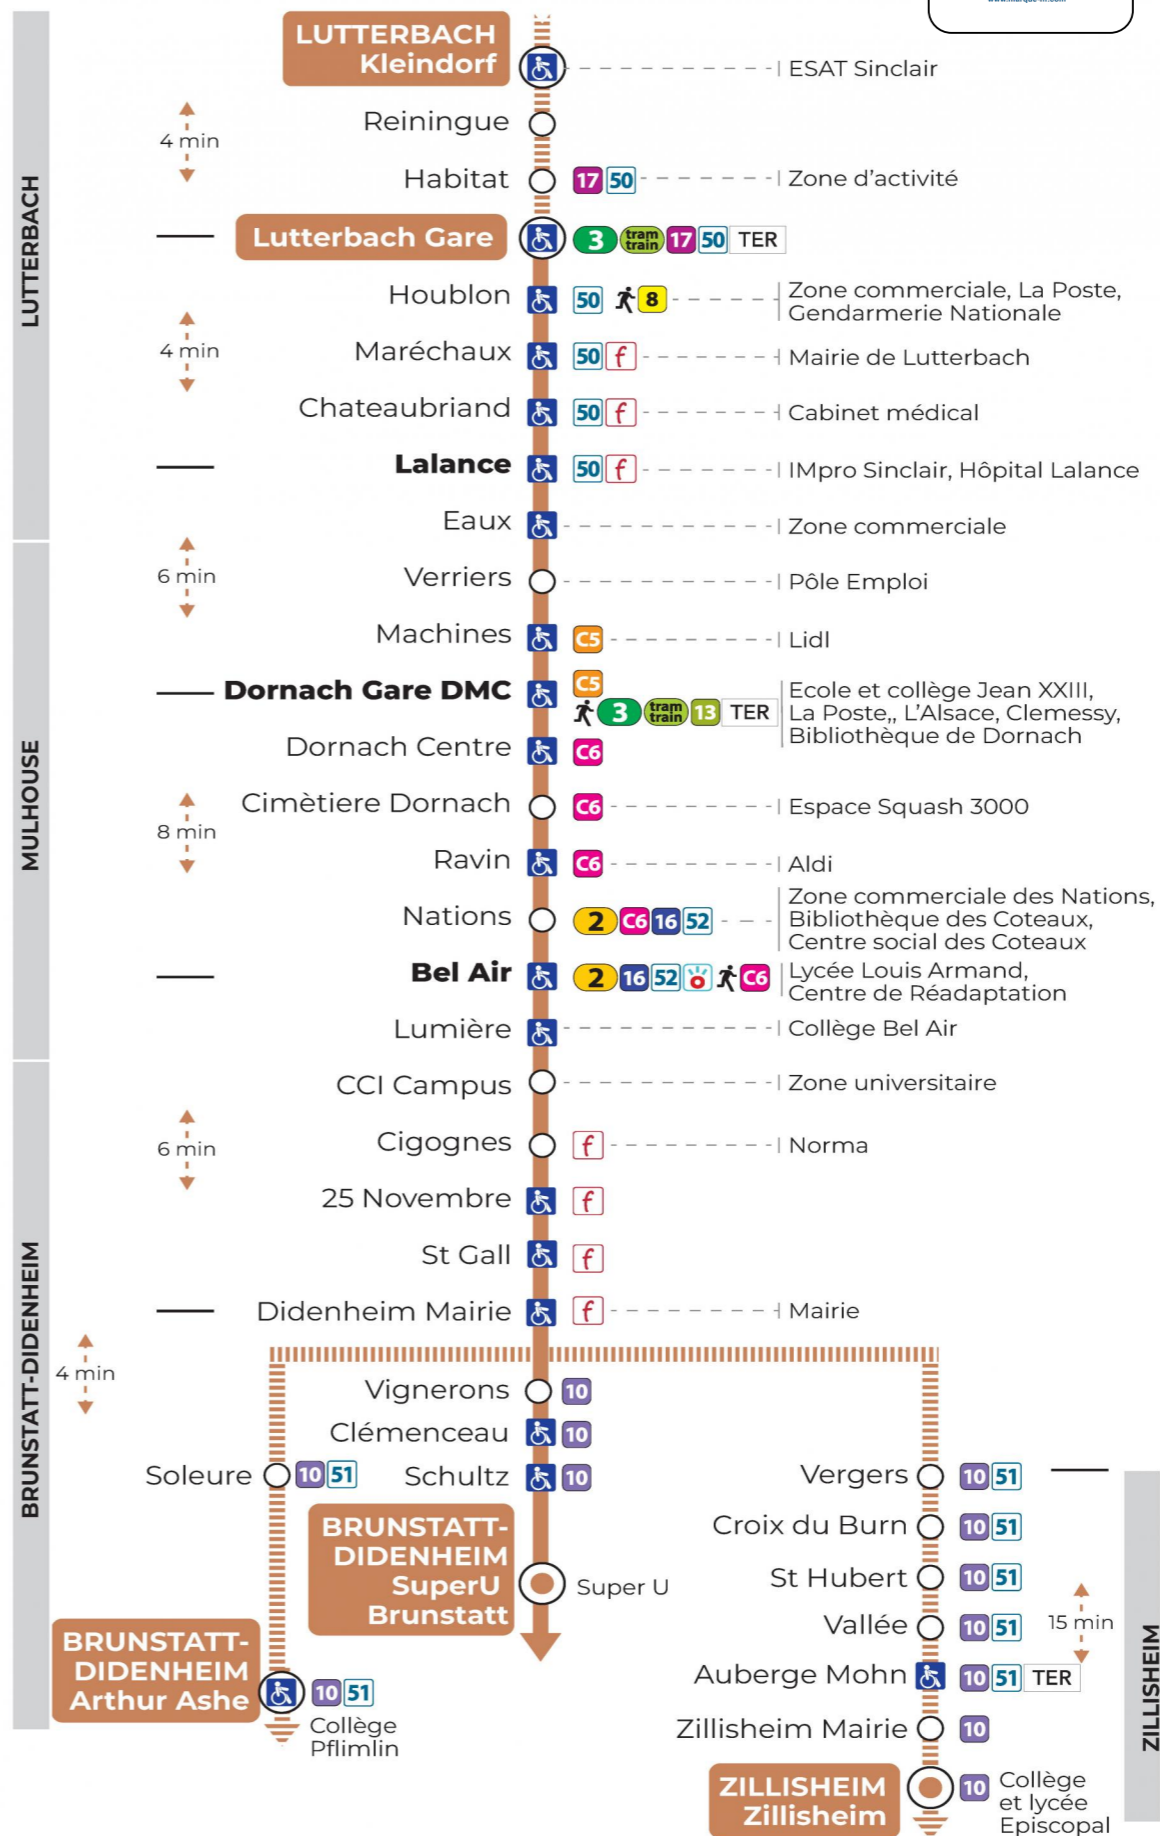

14 arrêt ST HUBERT direction ZILLISHEIM

Valables du 2 septembre 2024 au 27 juin 2025 inclus

Gültig vom 2. September 2024 bis zum 27. Juni 2025
Valid from September 2, 2024 to June 27, 2025

Lundi à vendredi en période scolaire

Montag bis Freitag während der Schulzeit
Monday to Friday in school period

7h
52

Le plus proche
TABAC LA FONTAINE
2 rue Jeanne d'Arc
Zillisheim

Votre bus en direct

Flashez ce QR-Code pour connaître le prochain passage en temps réel

Arrêt accessible
 Correspondance bus / tram à proximité

(DCM - février 2023)