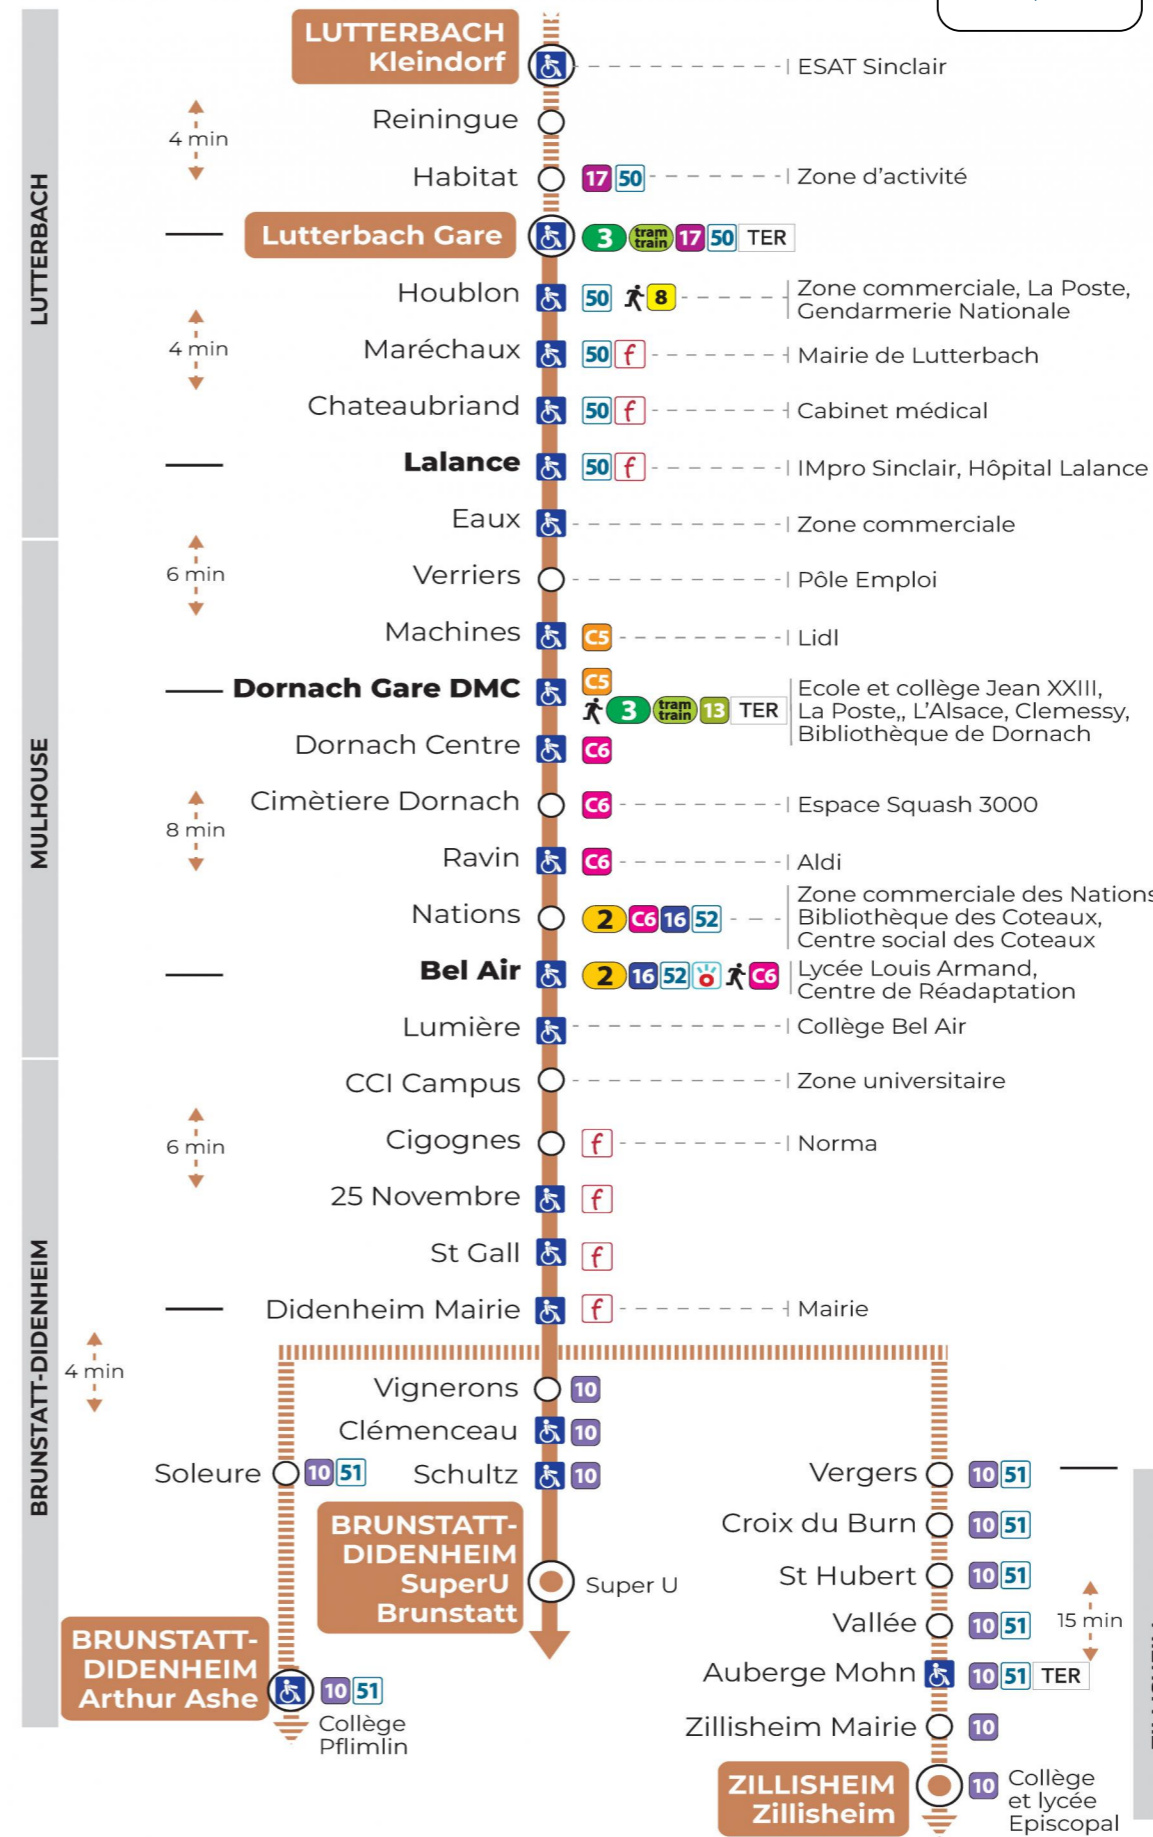

14 arrêt CROIX DU BURN direction ZILLISHEIM

Valables du 2 septembre 2024 au 27 juin 2025 inclus

Gültig vom 2. September 2024 bis zum 27. Juni 2025
Valid from September 2, 2024 to June 27, 2025

Lundi à vendredi en période scolaire

Montag bis Freitag während der Schulzeit
Monday to Friday in school period

7h
48

Le plus proche
Point de vente Soléa
SUPER U
 320 av. d'Altkirch
 Brunstatt

Votre bus en direct
 Flashez ce QR-Code pour connaître le prochain passage en temps réel

Arrêt accessible
 Correspondance bus / tram à proximité

(DCM - février 2023)