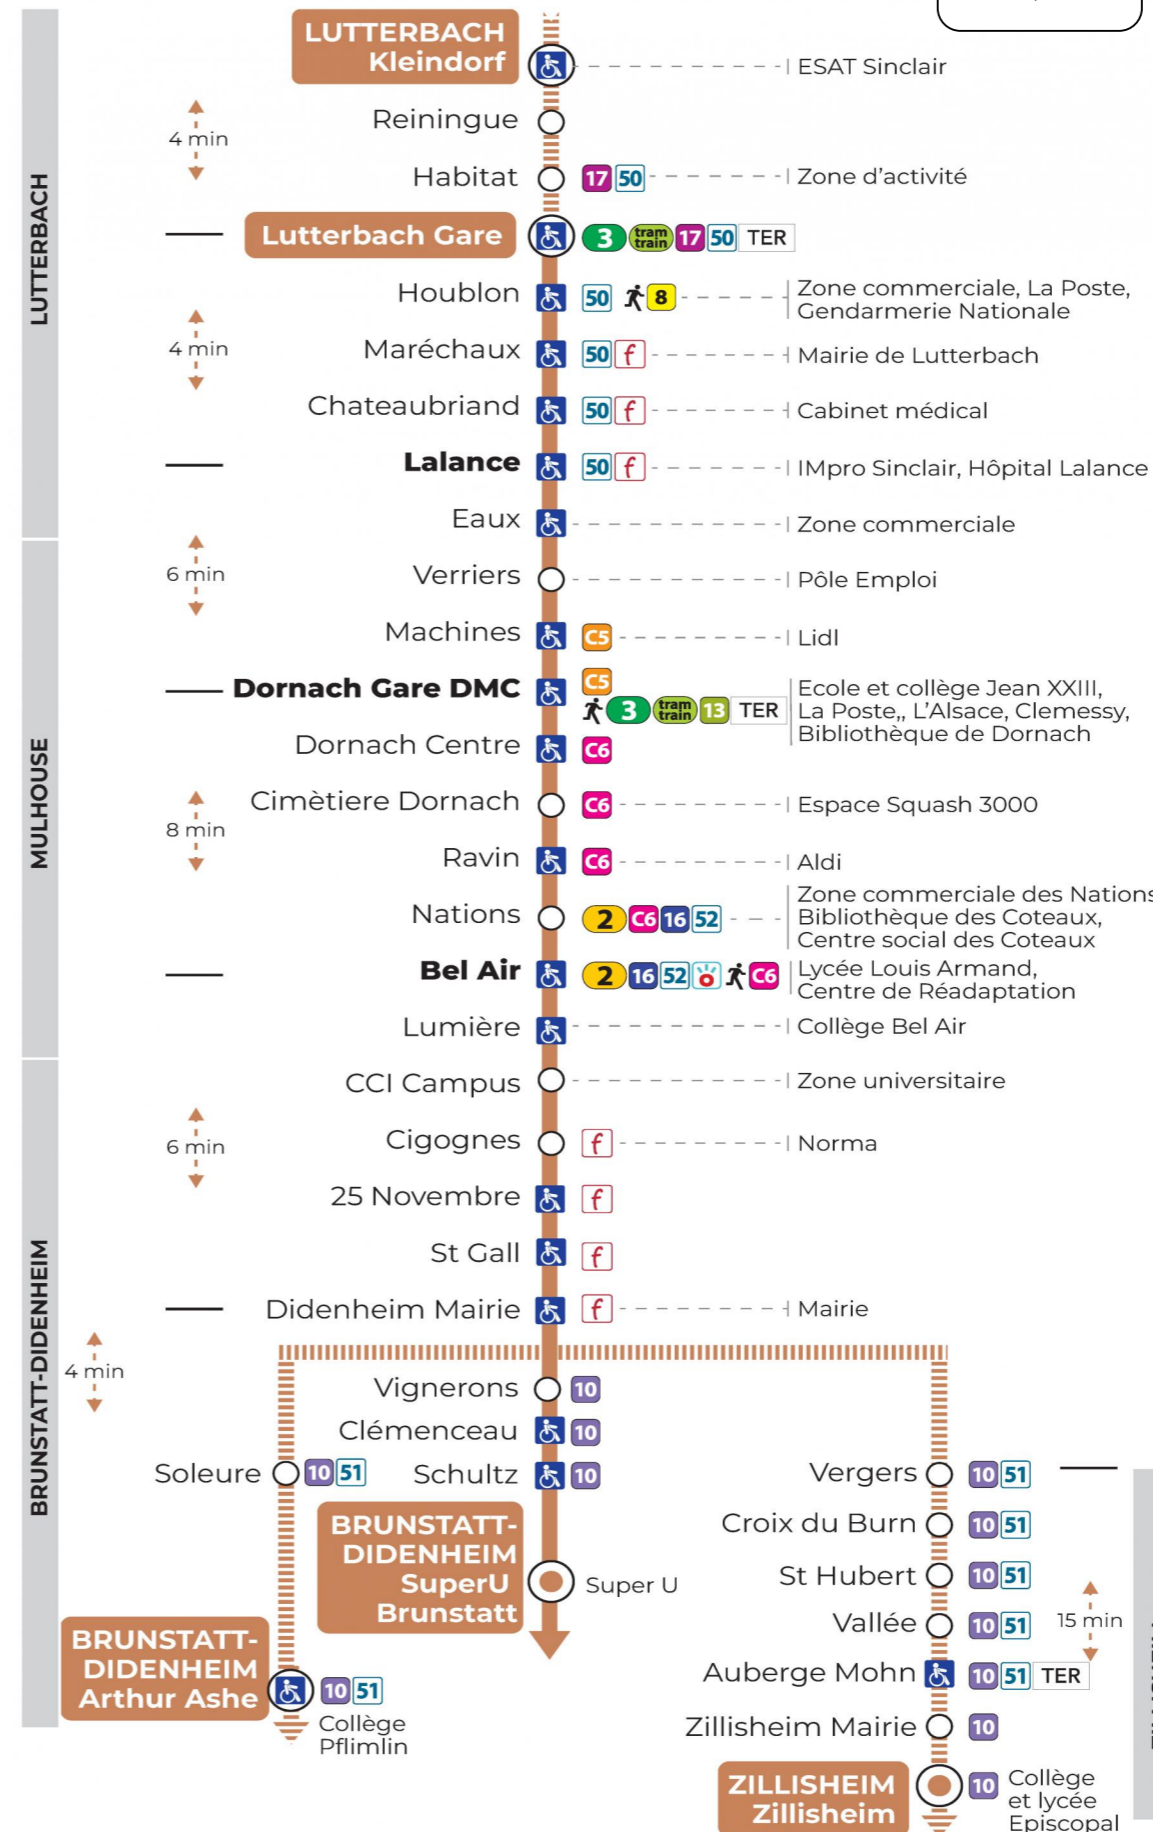

14 arrêt VERGERS direction ZILLISHEIM

Valables du 2 septembre 2024 au 27 juin 2025 inclus

Gültig vom 2. September 2024 bis zum 27. Juni 2025
Valid from September 2, 2024 to June 27, 2025

Lundi à vendredi en période scolaire

Montag bis Freitag während der Schulzeit
Monday to Friday in school period

7h
47

Le plus proche
Point de vente Soléa
SUPER U
 320 av. d'Altkirch
 Brunstatt

Votre bus en direct
 Flashez ce QR-Code pour connaître le prochain passage en temps réel

Arrêt accessible
 Correspondance bus / tram à proximité

(DCM - février 2023)