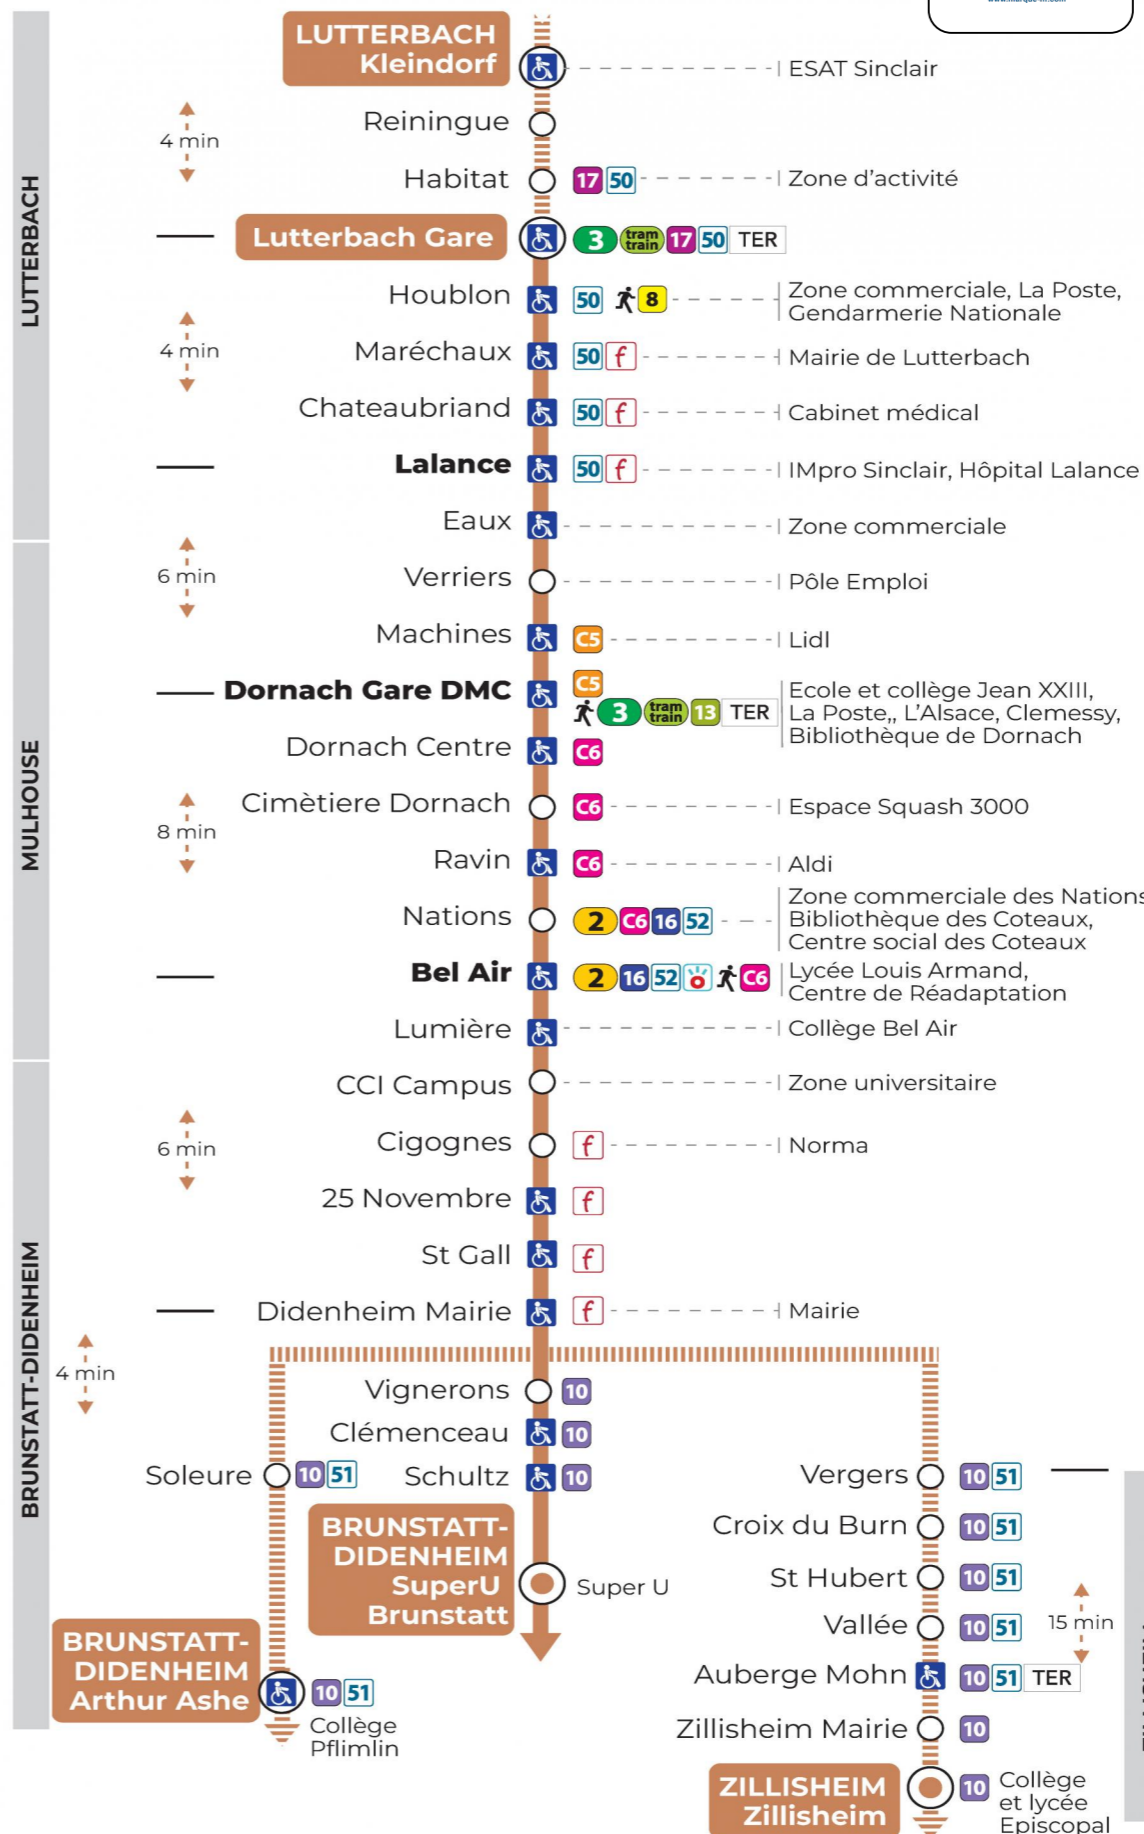

## Lundi à vendredi en période scolaire

Montag bis Freitag während der Schulzeit  
Monday to Friday in school period

7h	8h	9h	10h	11h	12h	13h	14h	15h	16h	17h	18h
07	10				23	24		54	11	08	05
22	24				37	39			31	36	17
56					52	52			53	51	37
											52

## Vacances scolaires

Schulferien / school holidays

du 21 Oct 2024 au 02 Nov 2024  
du 23 Déc 2024 au 04 Jan 2025  
du 10 Fév 2025 au 22 Fév 2025  
du 07 Avr 2025 au 19 Avr 2025  
du 30 Mai 2025 au 31 Mai 2025

## Samedi

Samstag  
Saturday

7h	8h	9h	10h	11h	12h	13h	14h	15h	16h	17h	18h
20	20				07	19			21	21	21
52	50				37	50			51	51	51

**Le plus proche**  
SUPER U  
320 av. d'Altkirch  
Brunstatt

**Votre bus en direct**

Flashez ce QR-Code pour connaître le prochain passage en temps réel

Arrêt accessible  
 Correspondance bus / tram à proximité