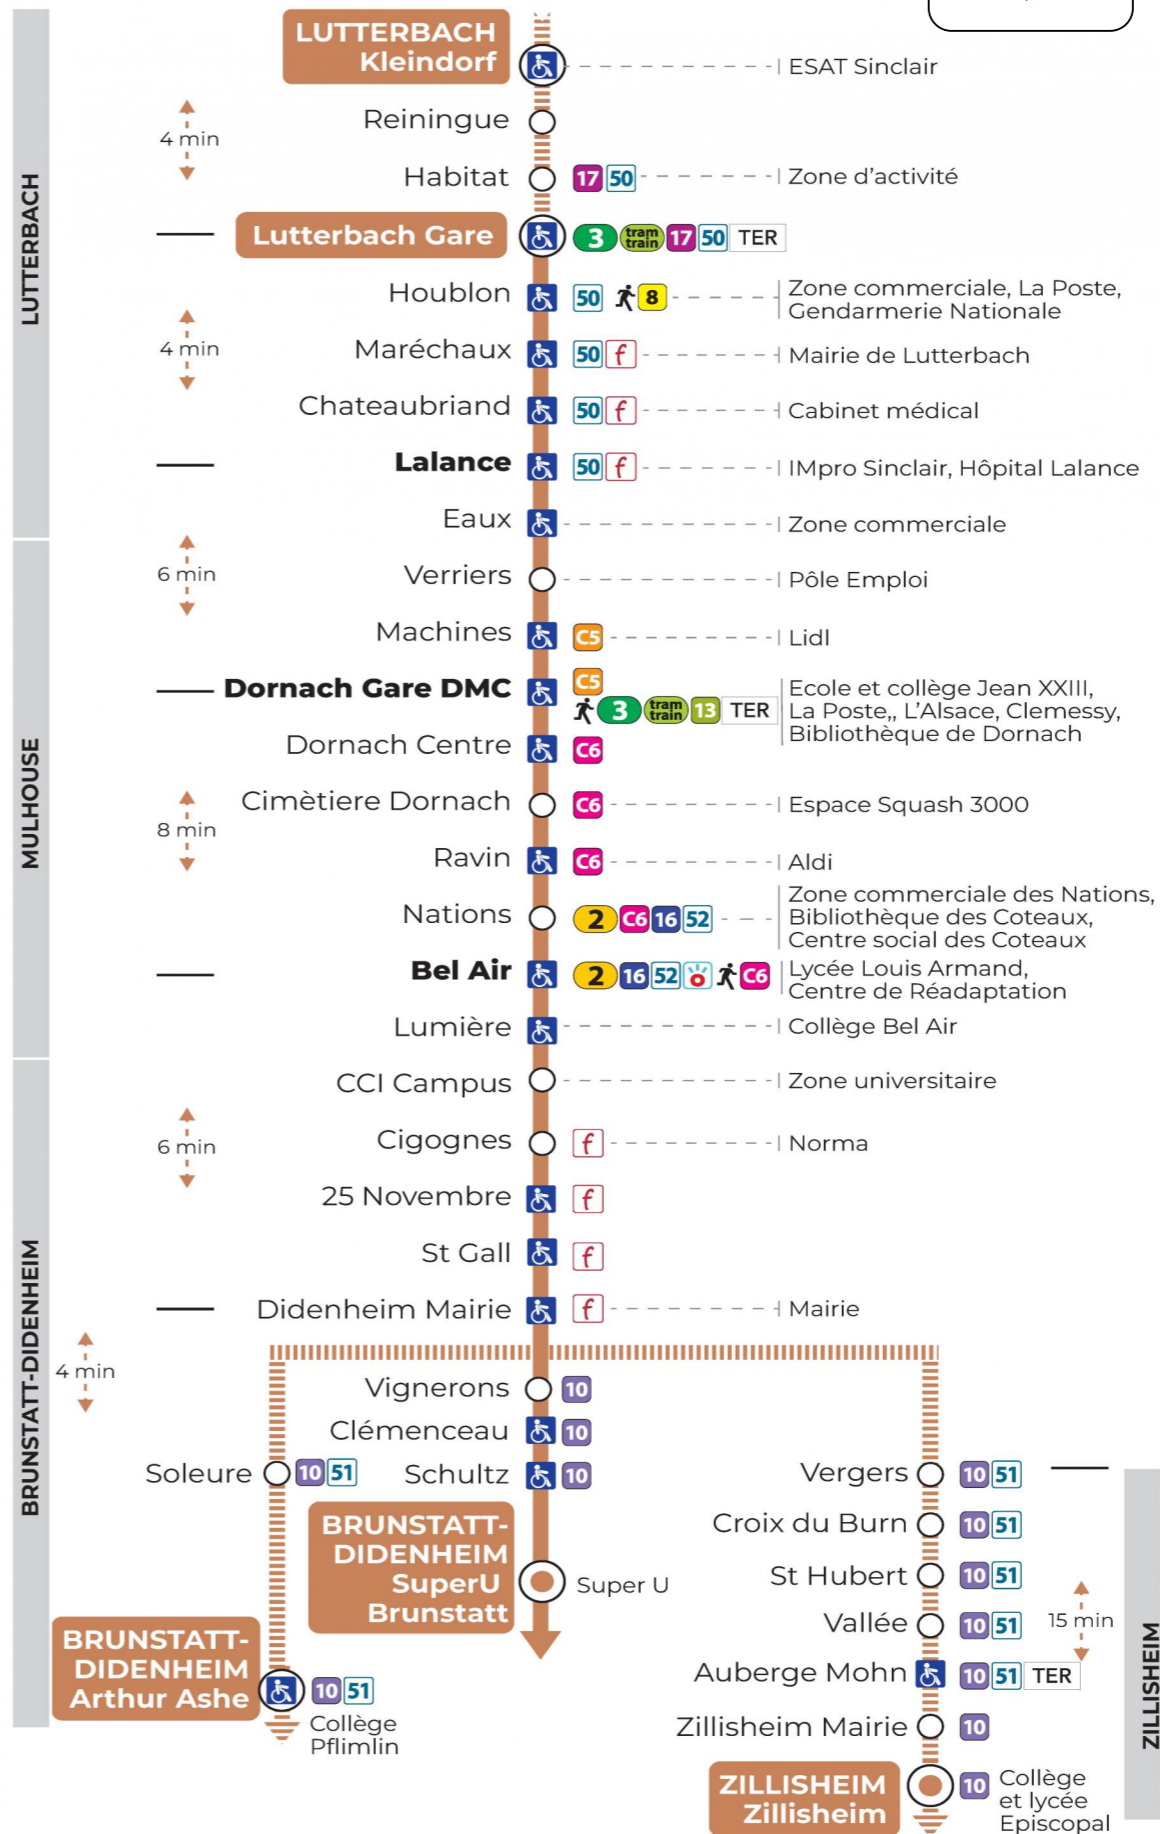

14 arrêt VIGNERONS direction Super U BRUNSTATT

Valables du 2 septembre 2024 au 27 juin 2025 inclus

Gültig vom 2. September 2024 bis zum 27. Juni 2025
Valid from September 2, 2024 to June 27, 2025

Lundi à vendredi en période scolaire

Vacances scolaires

Schulferien / school holidays

du 21 Oct 2024 au 02 Nov 2024
du 23 Déc 2024 au 04 Jan 2025
du 10 Fév 2025 au 22 Fév 2025
du 07 Avr 2025 au 19 Avr 2025
du 30 Mai 2025 au 31 Mai 2025

Samedi

t : Desserte effectuée par un véhicule de 8 places (non accessible aux usagers en fauteuil roulant)

Le plus proche
SUPER U
320 av. d'Altkirch
Brunstatt

Votre bus en direct

Flashez ce QR-Code pour connaître le prochain passage en temps réel

Arrêt accessible
 Correspondance bus / tram à proximité

(DCM - février 2023)