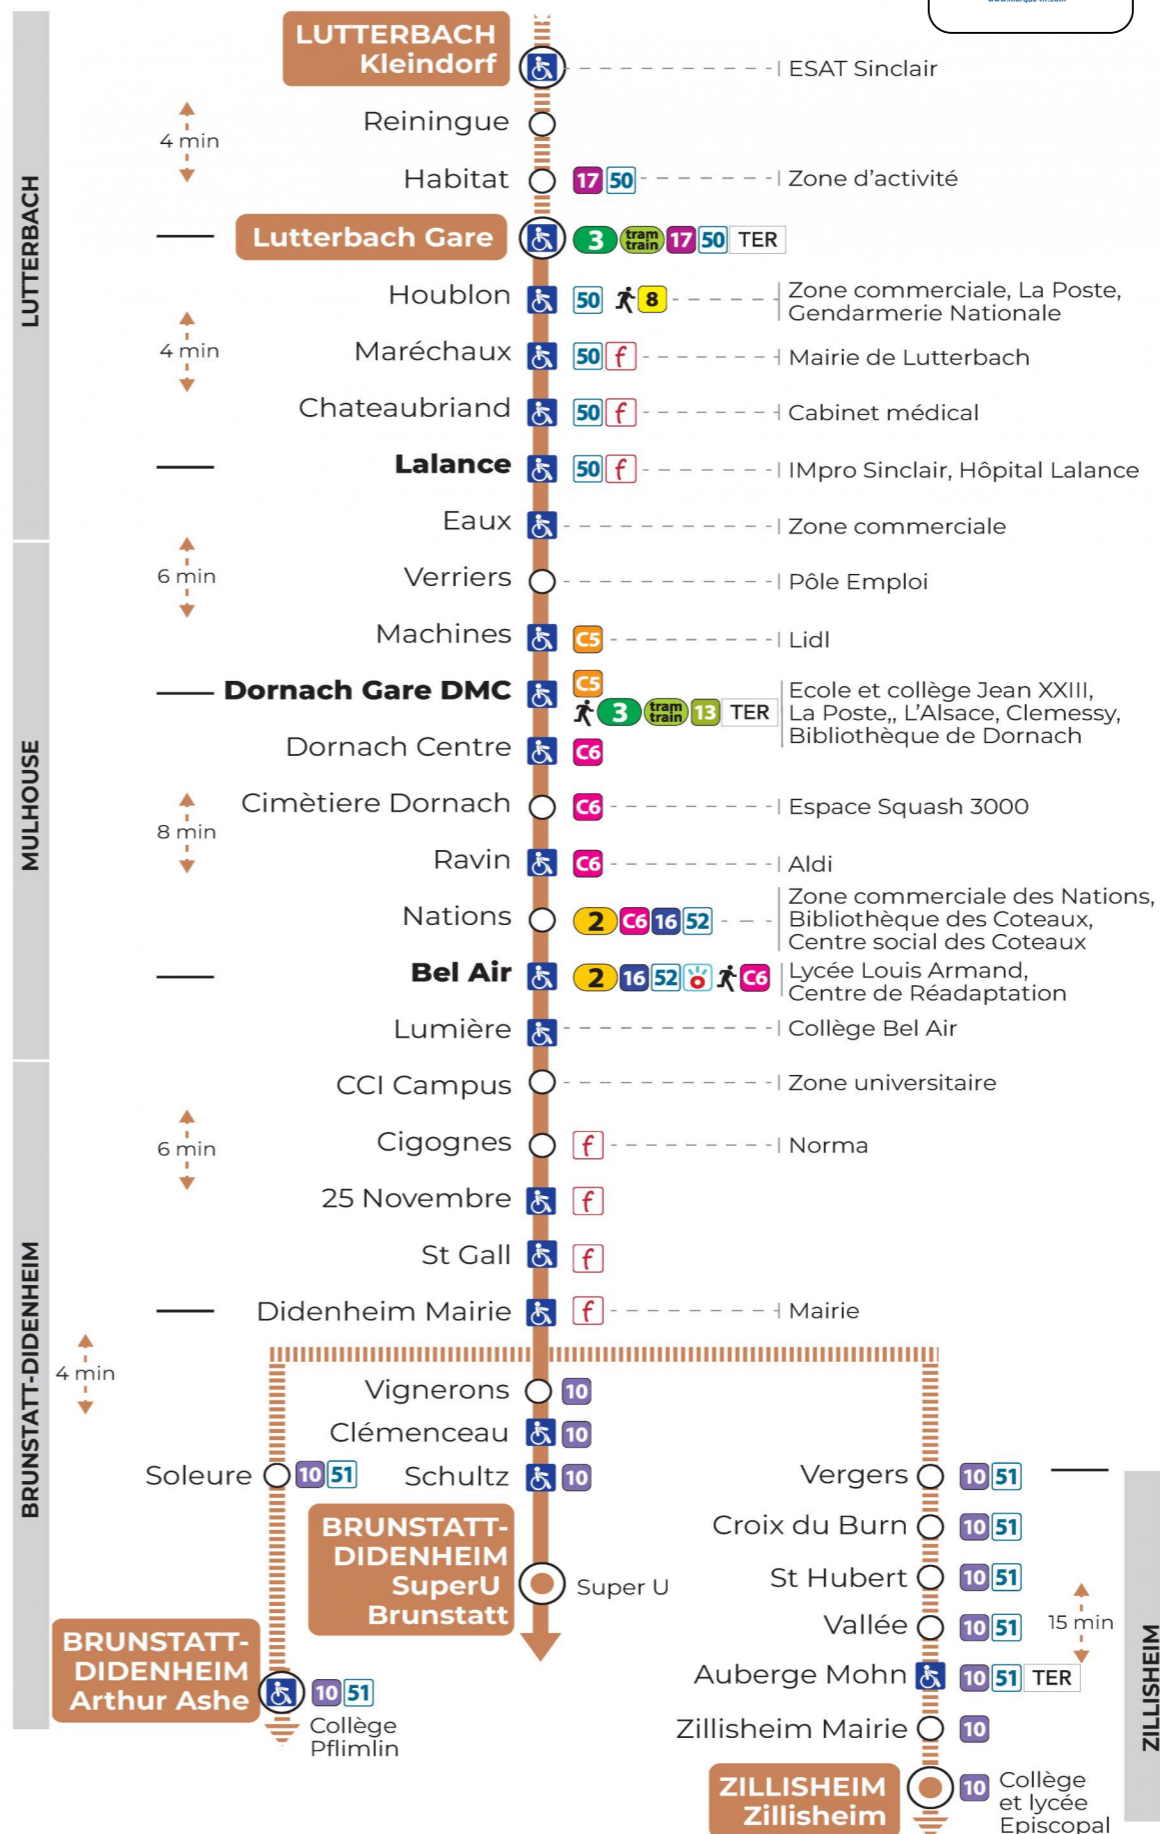

# 14 arrêt 25 NOVEMBRE direction Super U BRUNSTATT

a : Terminus ZILLISHEIM  
b : Circule uniquement le mercredi. Terminus DIDENHEIM MAIRIE  
c : Terminus ARTHUR ASHE. Ne circule pas le mercredi  
d : Terminus ARTHUR ASHE

## Vacances scolaires

Schulferien / school holidays

du 21 Oct 2024 au 02 Nov 2024  
du 23 Déc 2024 au 04 Jan 2025  
du 10 Fév 2025 au 22 Fév 2025  
du 07 Avr 2025 au 19 Avr 2025  
du 30 Mai 2025 au 31 Mai 2025

**Le plus proche**  
**SUPER U**  
320 av. d'Altkirch  
Brunstatt

**Votre bus en direct**

Flashez ce QR-Code pour connaître le prochain passage en temps réel

SAE:913

Arrêt accessible  
 Correspondance bus / tram à proximité