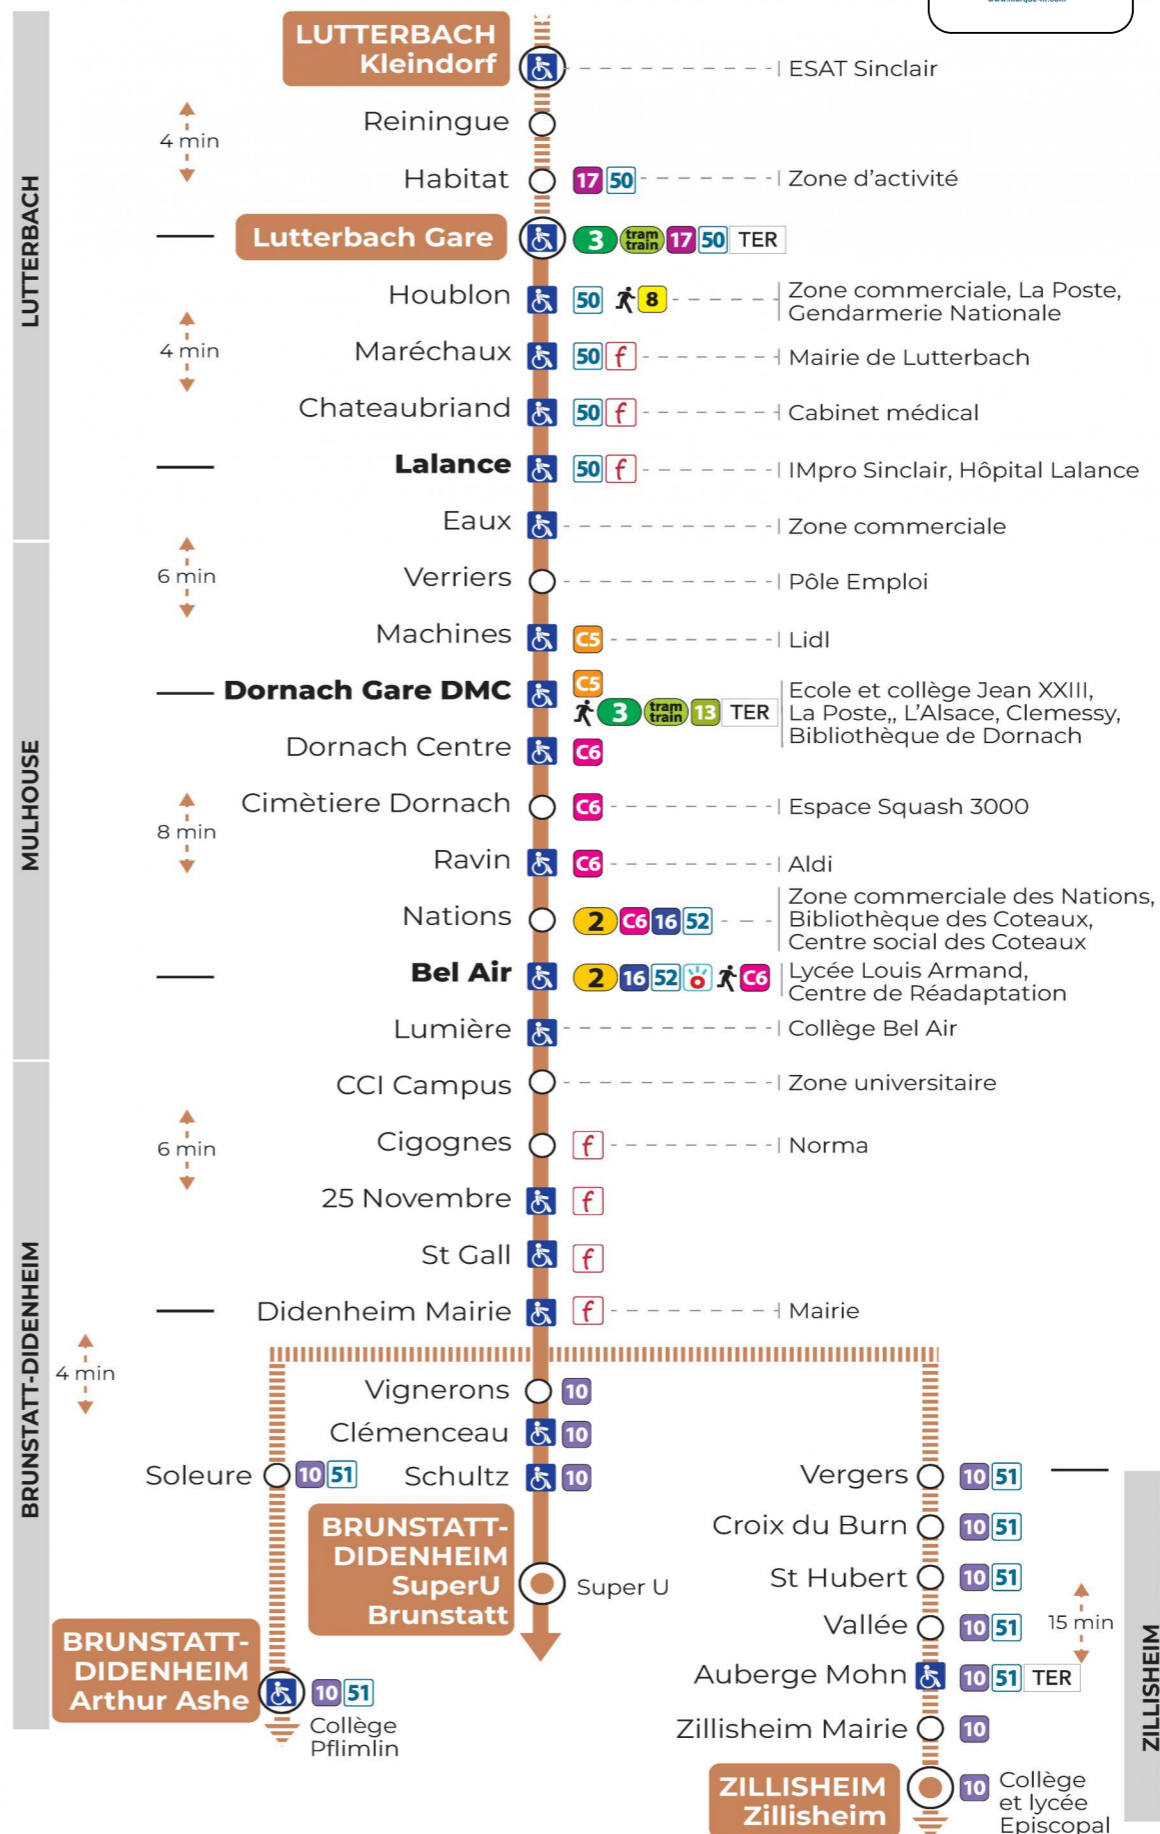

Valables du 2 septembre 2024 au 27 juin 2025 inclus

Gültig vom 2. September 2024 bis zum 27. Juni 2025
Valid from September 2, 2024 to June 27, 2025

Lundi à vendredi en période scolaire

Montag bis Freitag während der Schulzeit
Monday to Friday in school period

7h	8h	9h	10h	11h	12h	13h	14h	15h	16h	17h	18h
01	02				16	02^b	03^b	47	04	00	10
16	17				30	02^c	03^c		23	13^c	30
36^d	36^d				46	17			45	13^b	46
39^a						33				28	
48						46				43	
										57	

a : Terminus ZILLISHEIM
b : Circule uniquement le mercredi. Terminus DIDENHEIM MAIRIE
c : Terminus ARTHUR ASHE. Ne circule pas le mercredi
d : Terminus ARTHUR ASHE

Lundi à vendredi en vacances scolaires

Montag bis Freitag während der Schulferien
Monday to Friday during school holidays

7h	8h	9h	10h	11h	12h	13h	14h	15h	16h	17h	18h	19h
14	02				14	13	02		02	15	15	01
32	14				31	30			22	45	45	
	44				43	44			45			

Vacances scolaires

Schulferien / school holidays

du 21 Oct 2024 au 02 Nov 2024
du 23 Déc 2024 au 04 Jan 2025
du 10 Fév 2025 au 22 Fév 2025
du 07 Avr 2025 au 19 Avr 2025
du 30 Mai 2025 au 31 Mai 2025

Samedi

Samstag
Saturday

7h	8h	9h	10h	11h	12h	13h	14h	15h	16h	17h	18h
14	14				01	13			15	15	15
45	44				31	44			45	45	45

Dimanche et jours fériés

Sonntag und Feiertage
Sunday and bank holidays

10h	11h	12h	13h	14h	15h	16h	17h	18h
07^t		07^t		07^t		07^t		07^t

t : Desserte effectuée par un véhicule de 8 places (non accessible aux usagers en fauteuil roulant)

Le plus proche
SUPER U
320 av. d'Altkirch
Brunstatt

Votre bus en direct

Flashez ce QR-Code pour connaître le prochain passage en temps réel

SAE:137

Arrêt accessible
 Correspondance bus / tram à proximité

(DCM - février 2023)