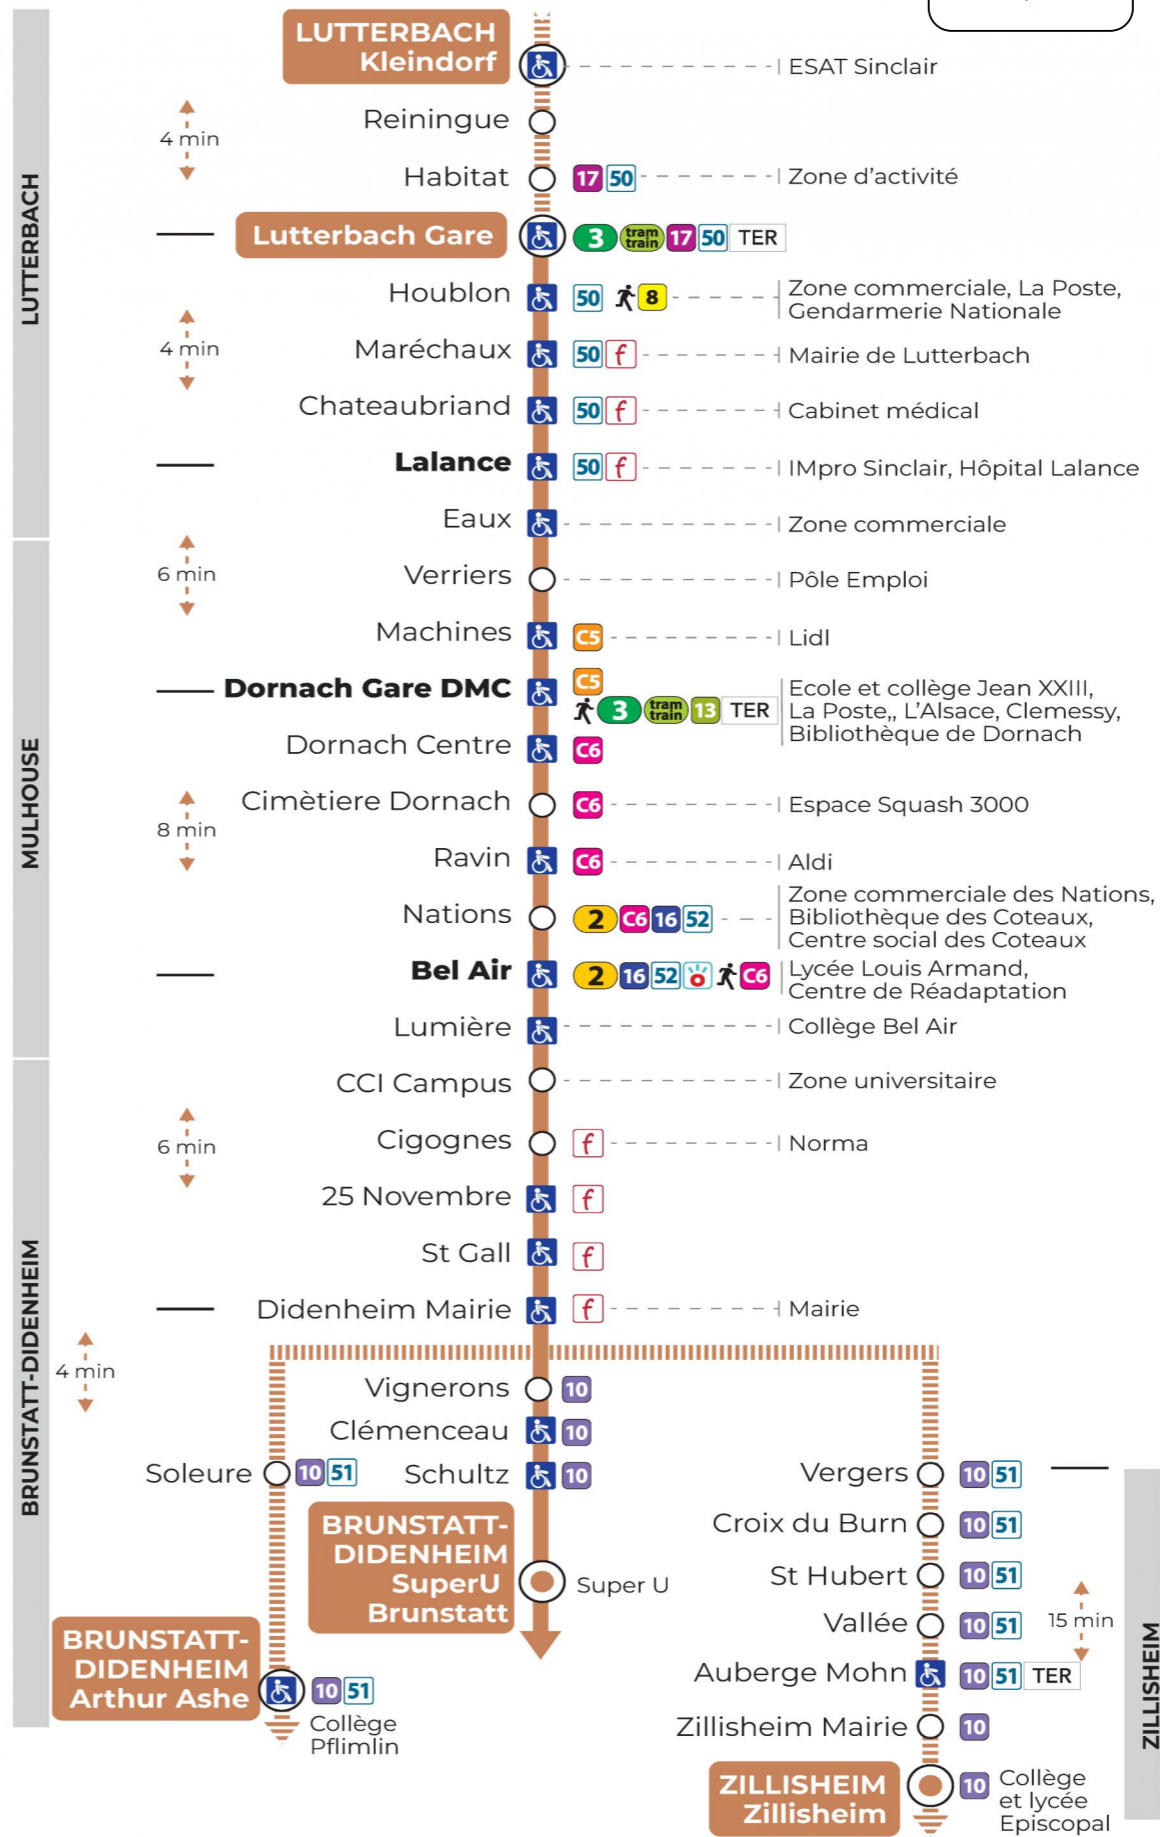

14 arrêt CIGOGNES direction Super U BRUNSTATT

Valables du 2 septembre 2024 au 27 juin 2025 inclus

Gültig vom 2. September 2024 bis zum 27. Juni 2025
Valid from September 2, 2024 to June 27, 2025

Lundi à vendredi en période scolaire

a : Terminus ZILLISHEIM
b : Circule uniquement le mercredi. Terminus DIDENHEIM MAIRIE
c : Terminus ARTHUR ASHE. Ne circule pas le mercredi
d : Terminus ARTHUR ASHE

Lundi à vendredi en vacances scolaires

Vacances scolaires

Schulferien / school holidays

du 21 Oct 2024 au 02 Nov 2024
du 23 Déc 2024 au 04 Jan 2025
du 10 Fév 2025 au 22 Fév 2025
du 07 Avr 2025 au 19 Avr 2025
du 30 Mai 2025 au 31 Mai 2025

Samedi

t : Desserte effectuée par un véhicule de 8 places (non accessible aux usagers en fauteuil roulant)

Le plus proche
SUPER U
320 av. d'Altkirch
Brunstatt

Votre bus en direct

Flashez ce QR-Code pour connaître le prochain passage en temps réel