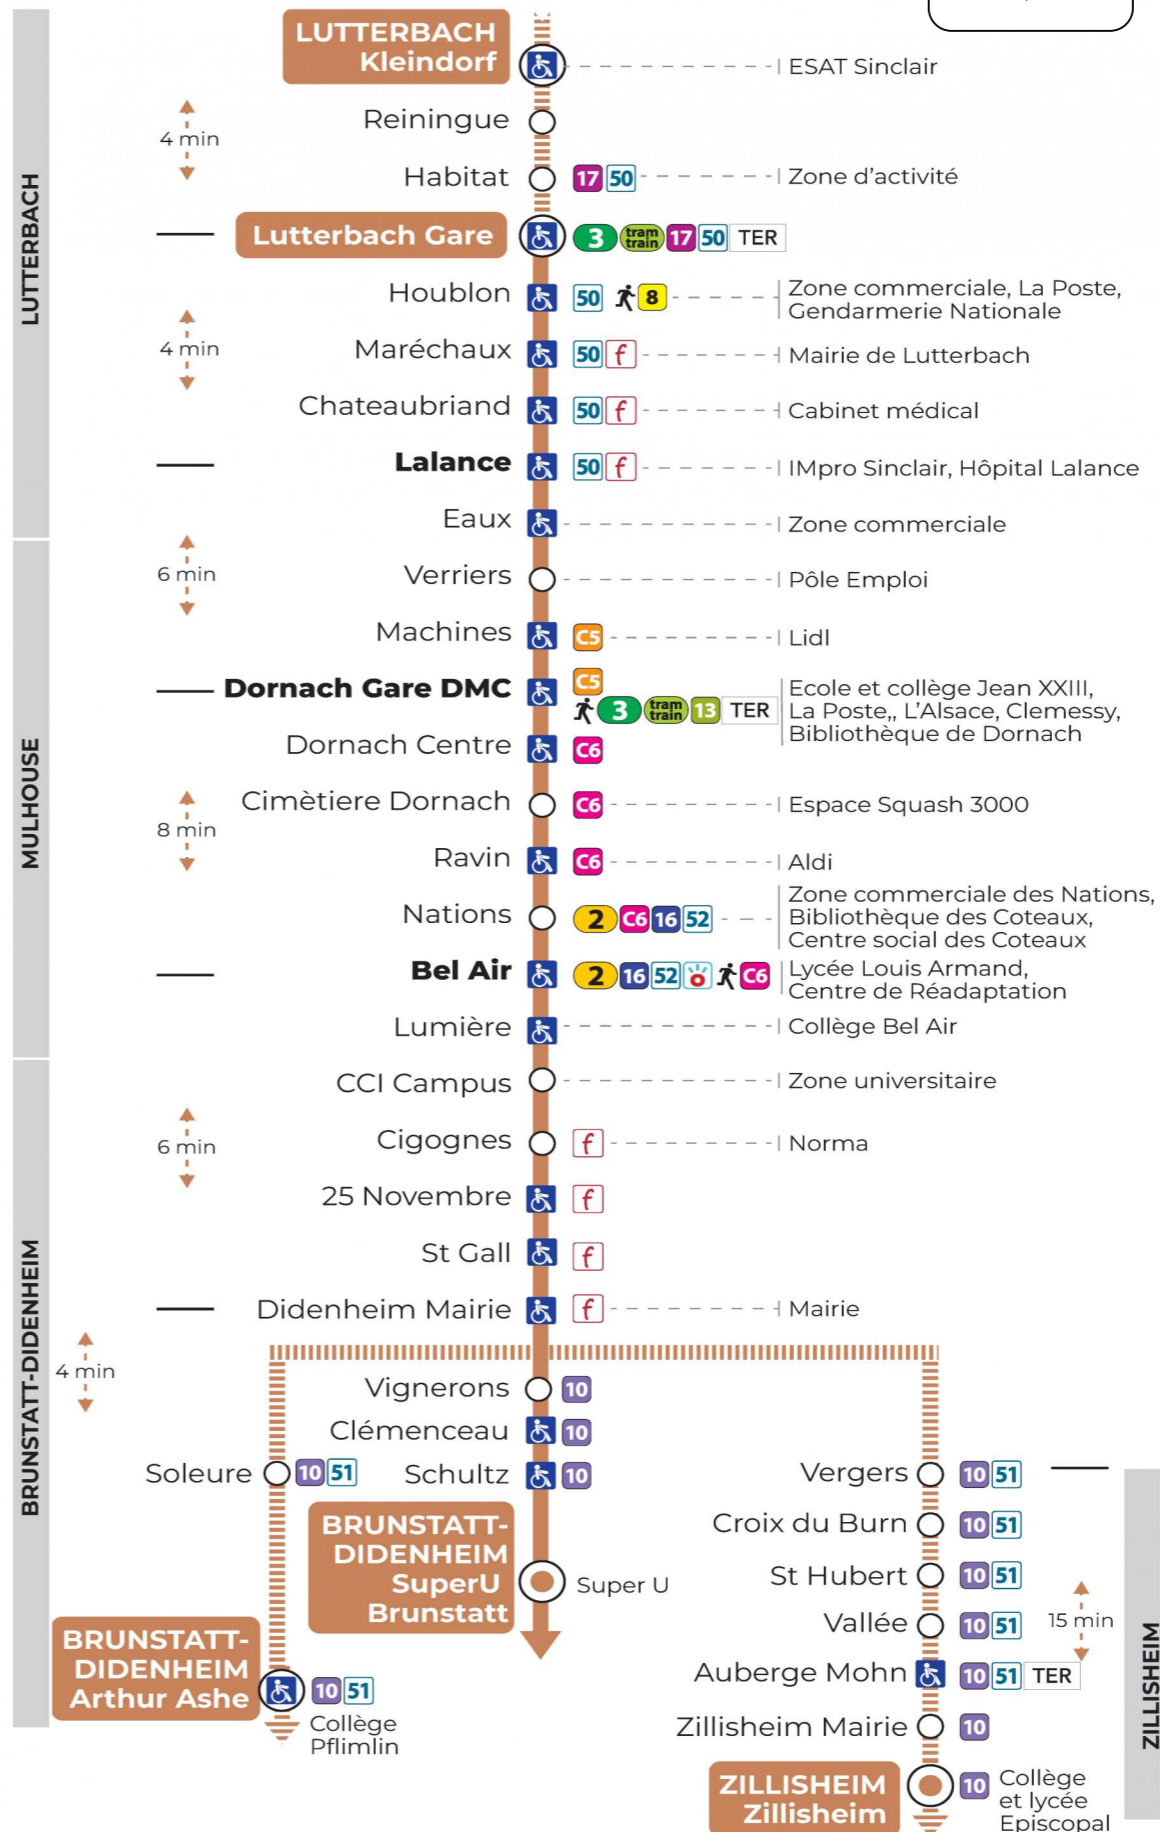

14 arrêt CCI CAMPUS direction Super U BRUNSTATT

Valables du 2 septembre 2024 au 27 juin 2025 inclus

Gültig vom 2. September 2024 bis zum 27. Juni 2025
Valid from September 2, 2024 to June 27, 2025

Lundi à vendredi en période scolaire

a : Terminus ZILLISHEIM
b : Circule uniquement le mercredi. Terminus DIDENHEIM MAIRIE
c : Terminus ARTHUR ASHE. Ne circule pas le mercredi
d : Terminus ARTHUR ASHE

Lundi à vendredi en vacances scolaires

Vacances scolaires

Schulferien / school holidays

du 21 Oct 2024 au 02 Nov 2024
du 23 Déc 2024 au 04 Jan 2025
du 10 Fév 2025 au 22 Fév 2025
du 07 Avr 2025 au 19 Avr 2025
du 30 Mai 2025 au 31 Mai 2025

Samedi

t : Desserte effectuée par un véhicule de 8 places (non accessible aux usagers en fauteuil roulant)

Le plus proche
TABAC BURG
25 Bd des Nations
Mulhouse

Votre bus en direct

Flashez ce QR-Code pour connaître le prochain passage en temps réel