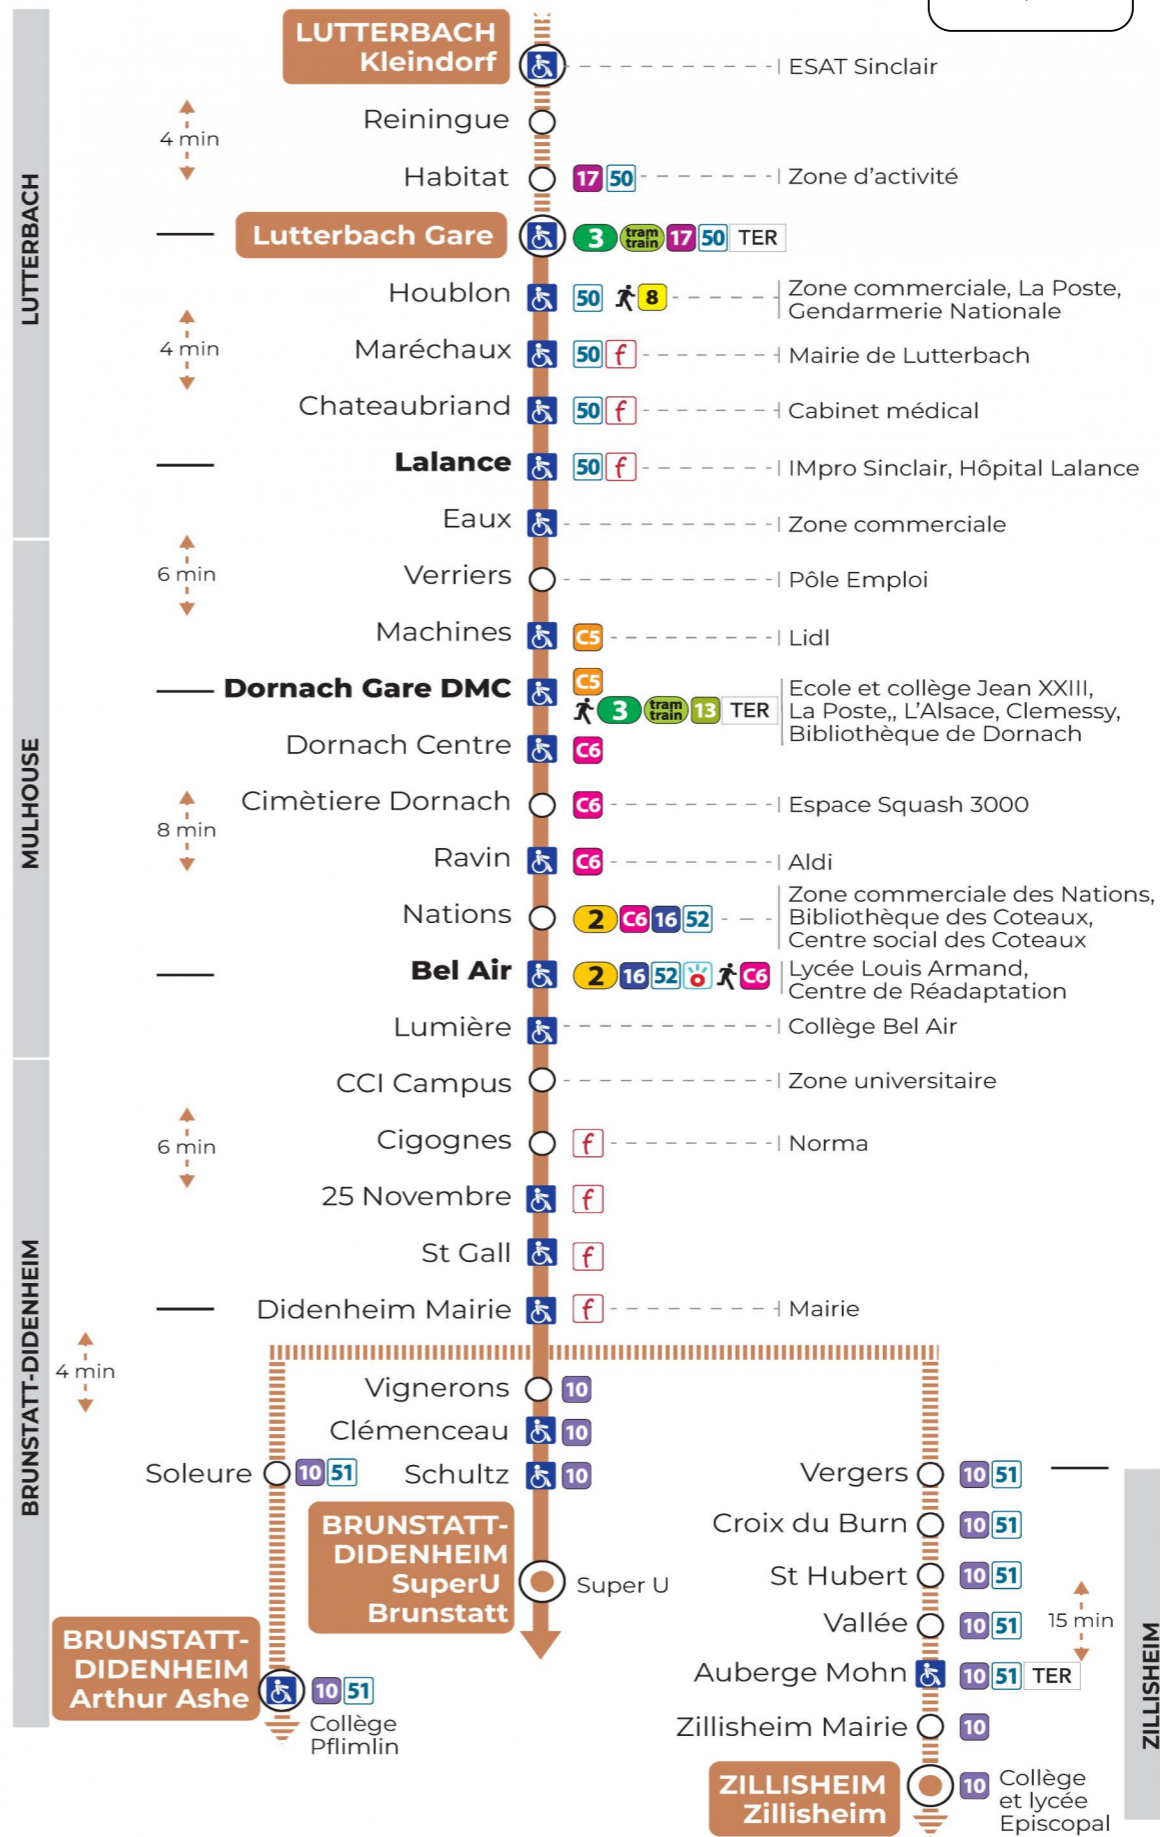

14 arrêt LUMIERE direction Super U BRUNSTATT

Valables du 2 septembre 2024 au 27 juin 2025 inclus

Gültig vom 2. September 2024 bis zum 27. Juni 2025
Valid from September 2, 2024 to June 27, 2025

Lundi à vendredi en période scolaire

a : Terminus ZILLISHEIM
b : Circule uniquement le mercredi. Terminus DIDENHEIM MAIRIE
c : Terminus ARTHUR ASHE. Ne circule pas le mercredi
d : Terminus ARTHUR ASHE

Lundi à vendredi en vacances scolaires

Vacances scolaires

Schulferien / school holidays

du 21 Oct 2024 au 02 Nov 2024
du 23 Déc 2024 au 04 Jan 2025
du 10 Fév 2025 au 22 Fév 2025
du 07 Avr 2025 au 19 Avr 2025
du 30 Mai 2025 au 31 Mai 2025

Samedi

t : Desserte effectuée par un véhicule de 8 places (non accessible aux usagers en fauteuil roulant)

Le plus proche
TABAC BURG
25 Bd des Nations
Mulhouse

Votre bus en direct
Flashez ce QR-Code pour
connaître le prochain
passage en temps réel