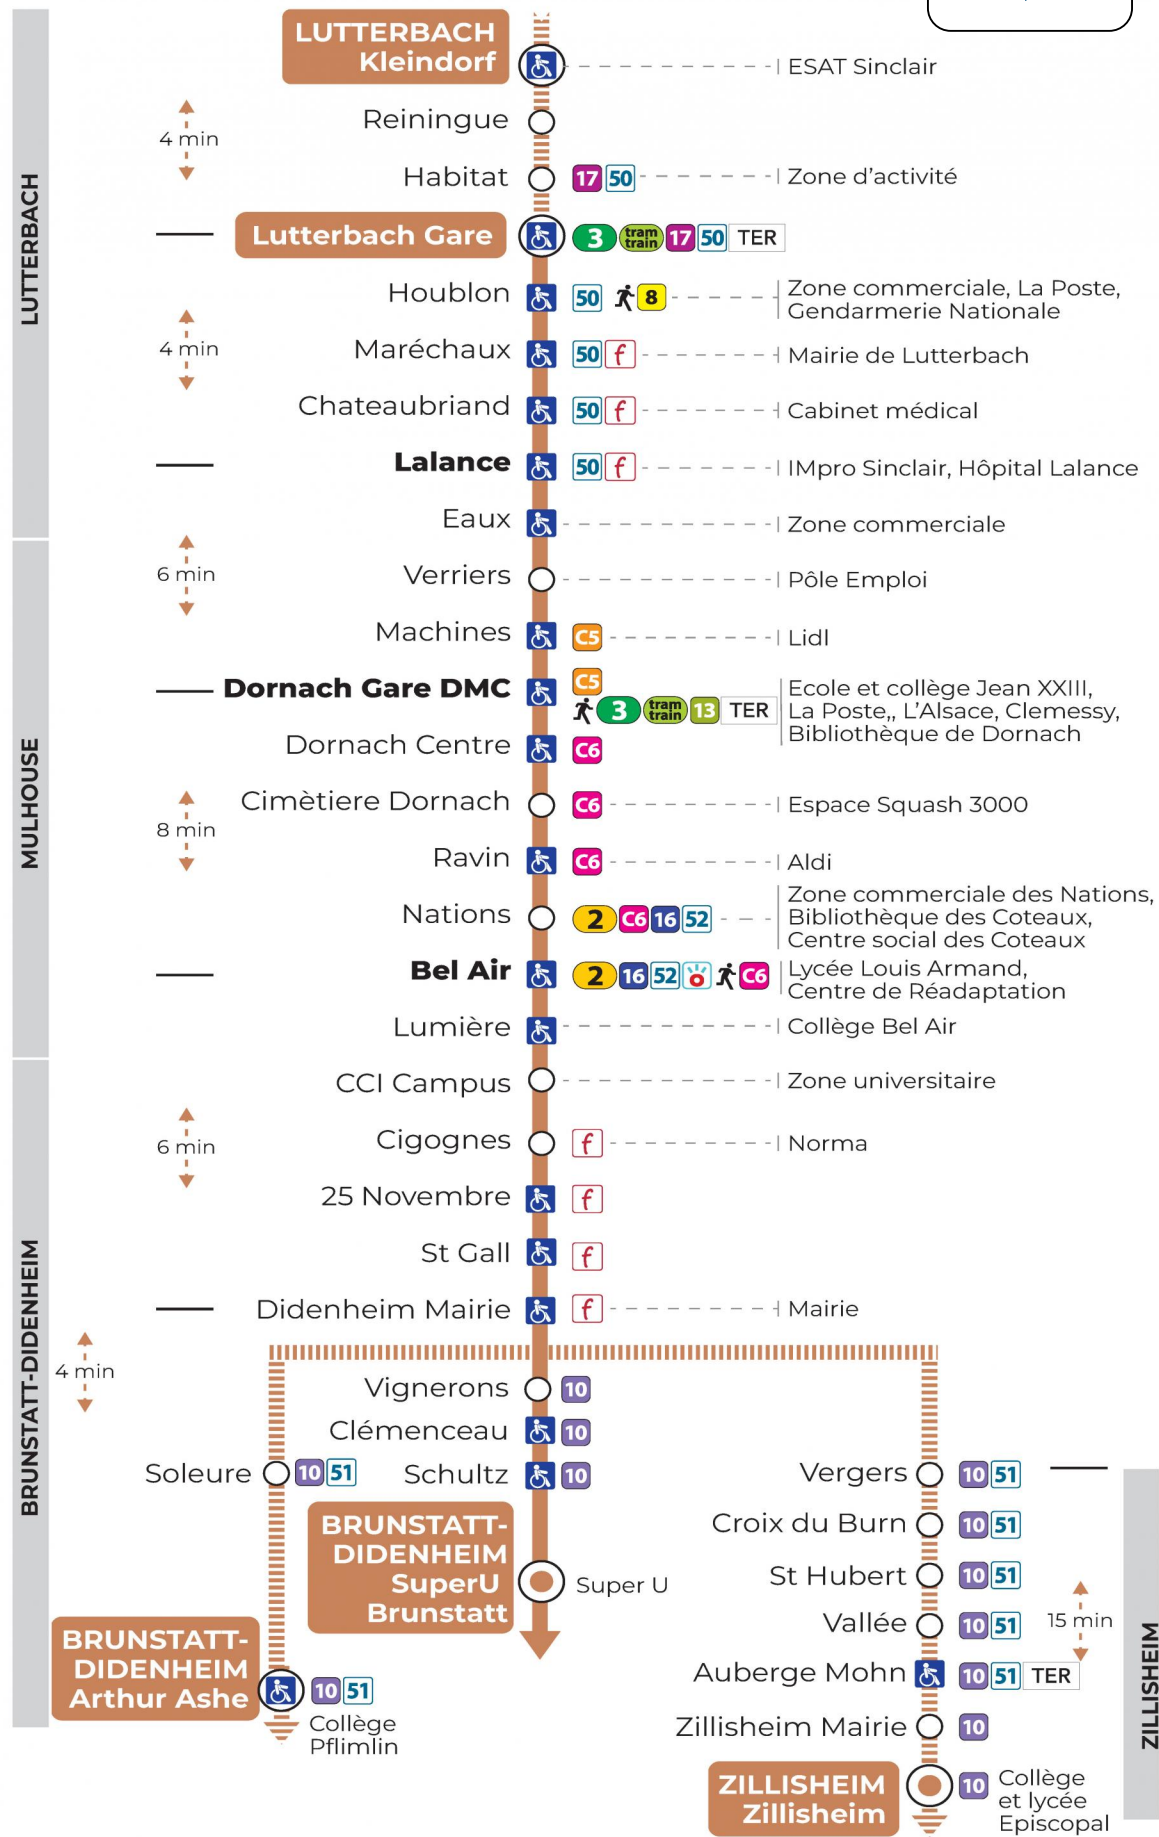

# 14 arrêt NATIONS direction Super U BRUNSTATT

a : Terminus ZILLISHEIM  
b : Circule uniquement le mercredi. Terminus DIDENHEIM MAIRIE  
c : Terminus ARTHUR ASHE. Ne circule pas le mercredi  
d : Terminus ARTHUR ASHE

## Vacances scolaires

Schulferien / school holidays

du 21 Oct 2024 au 02 Nov 2024  
du 23 Déc 2024 au 04 Jan 2025  
du 10 Fév 2025 au 22 Fév 2025  
du 07 Avr 2025 au 19 Avr 2025  
du 30 Mai 2025 au 31 Mai 2025

**Le plus proche**  
**TABAC BURG**  
25 Bd des Nations  
Mulhouse

**Votre bus en direct**

Flashez ce QR-Code pour connaître le prochain passage en temps réel

Arrêt accessible  
 Correspondance bus / tram à proximité