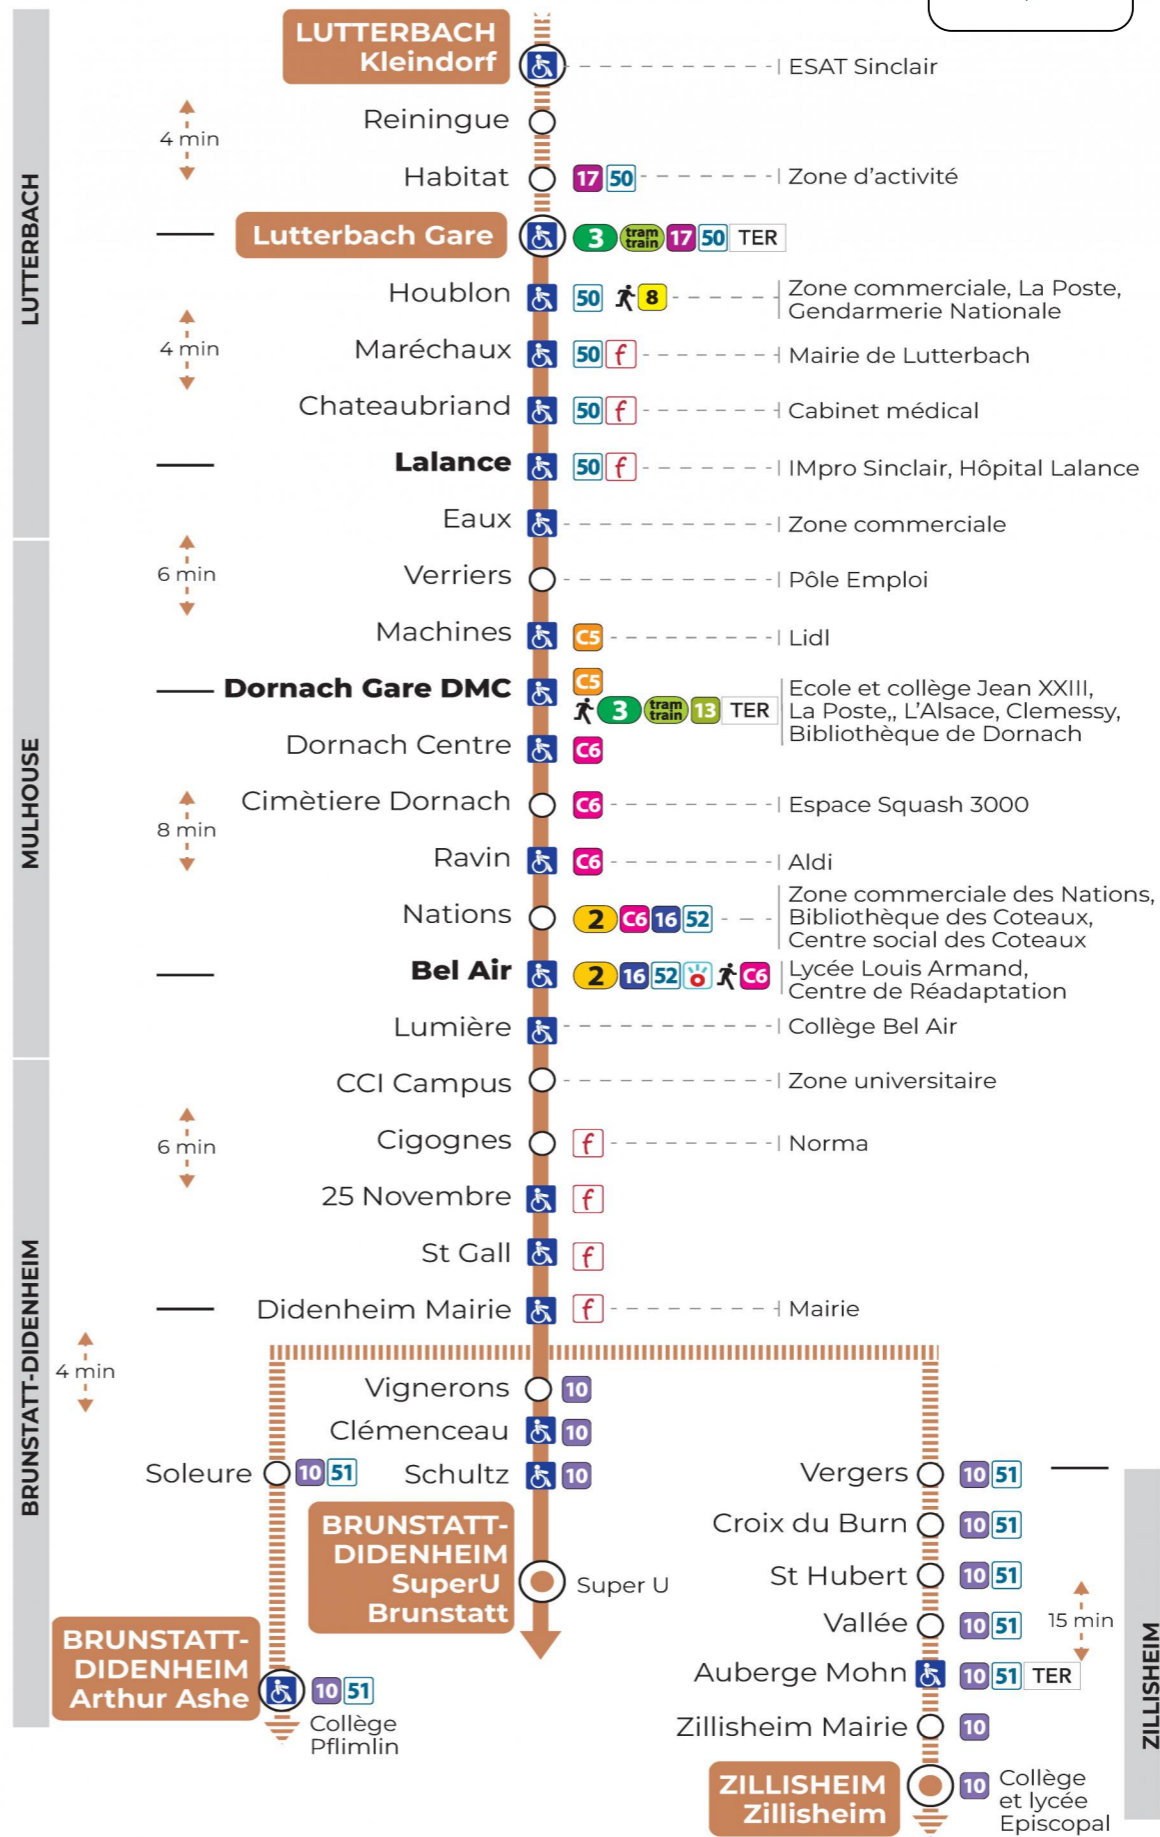

14 arrêt RAVIN direction Super U BRUNSTATT

Valables du 2 septembre 2024 au 27 juin 2025 inclus

Gültig vom 2. September 2024 bis zum 27. Juni 2025
Valid from September 2, 2024 to June 27, 2025

Lundi à vendredi en période scolaire

a : Terminus ZILLISHEIM
b : Circule uniquement le mercredi. Terminus DIDENHEIM MAIRIE
c : Terminus ARTHUR ASHE. Ne circule pas le mercredi
d : Terminus ARTHUR ASHE

Lundi à vendredi en vacances scolaires

Vacances scolaires

Schulferien / school holidays

du 21 Oct 2024 au 02 Nov 2024
du 23 Déc 2024 au 04 Jan 2025
du 10 Fév 2025 au 22 Fév 2025
du 07 Avr 2025 au 19 Avr 2025
du 30 Mai 2025 au 31 Mai 2025

Samedi

t : Desserte effectuée par un véhicule de 8 places (non accessible aux usagers en fauteuil roulant)

Le plus proche
TABAC BURG
25 Bd des Nations
Mulhouse

Votre bus en direct

Flashez ce QR-Code pour connaître le prochain passage en temps réel