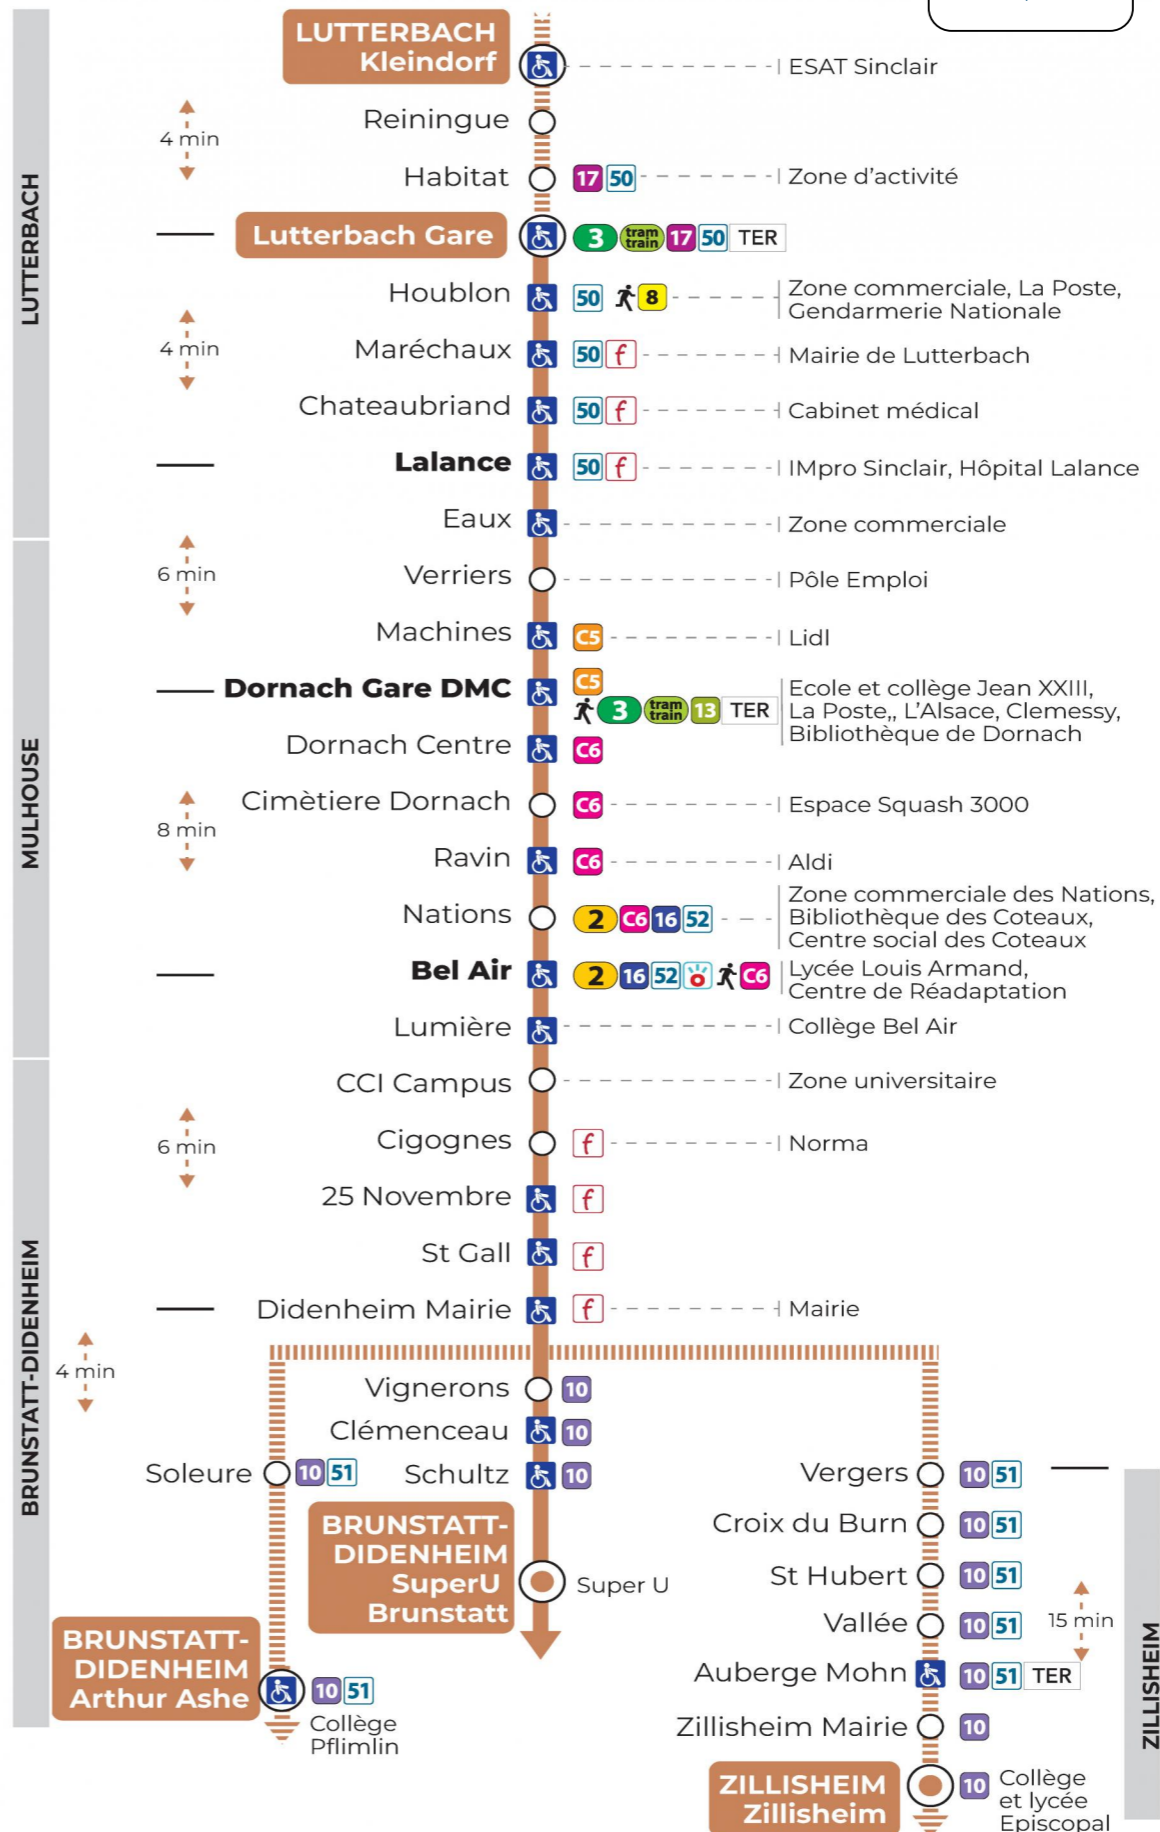

14 arrêt CIMETIERE DORNACH direction Super U BRUNSTATT

Valables du 2 septembre 2024 au 27 juin 2025 inclus

Gültig vom 2. September 2024 bis zum 27. Juni 2025
Valid from September 2, 2024 to June 27, 2025

a : Terminus ZILLISHEIM
b : Circule uniquement le mercredi. Terminus DIDENHEIM MAIRIE
c : Terminus ARTHUR ASHE. Ne circule pas le mercredi
d : Terminus ARTHUR ASHE

Lundi à vendredi en vacances scolaires

Vacances scolaires

Schulferien / school holidays

du 21 Oct 2024 au 02 Nov 2024
du 23 Déc 2024 au 04 Jan 2025
du 10 Fév 2025 au 22 Fév 2025
du 07 Avr 2025 au 19 Avr 2025
du 30 Mai 2025 au 31 Mai 2025

Samedi

t : Desserte effectuée par un véhicule de 8 places (non accessible aux usagers en fauteuil roulant)

Le plus proche
TABAC BURG
25 Bd des Nations
Mulhouse

Votre bus en direct

Flashez ce QR-Code pour connaître le prochain passage en temps réel