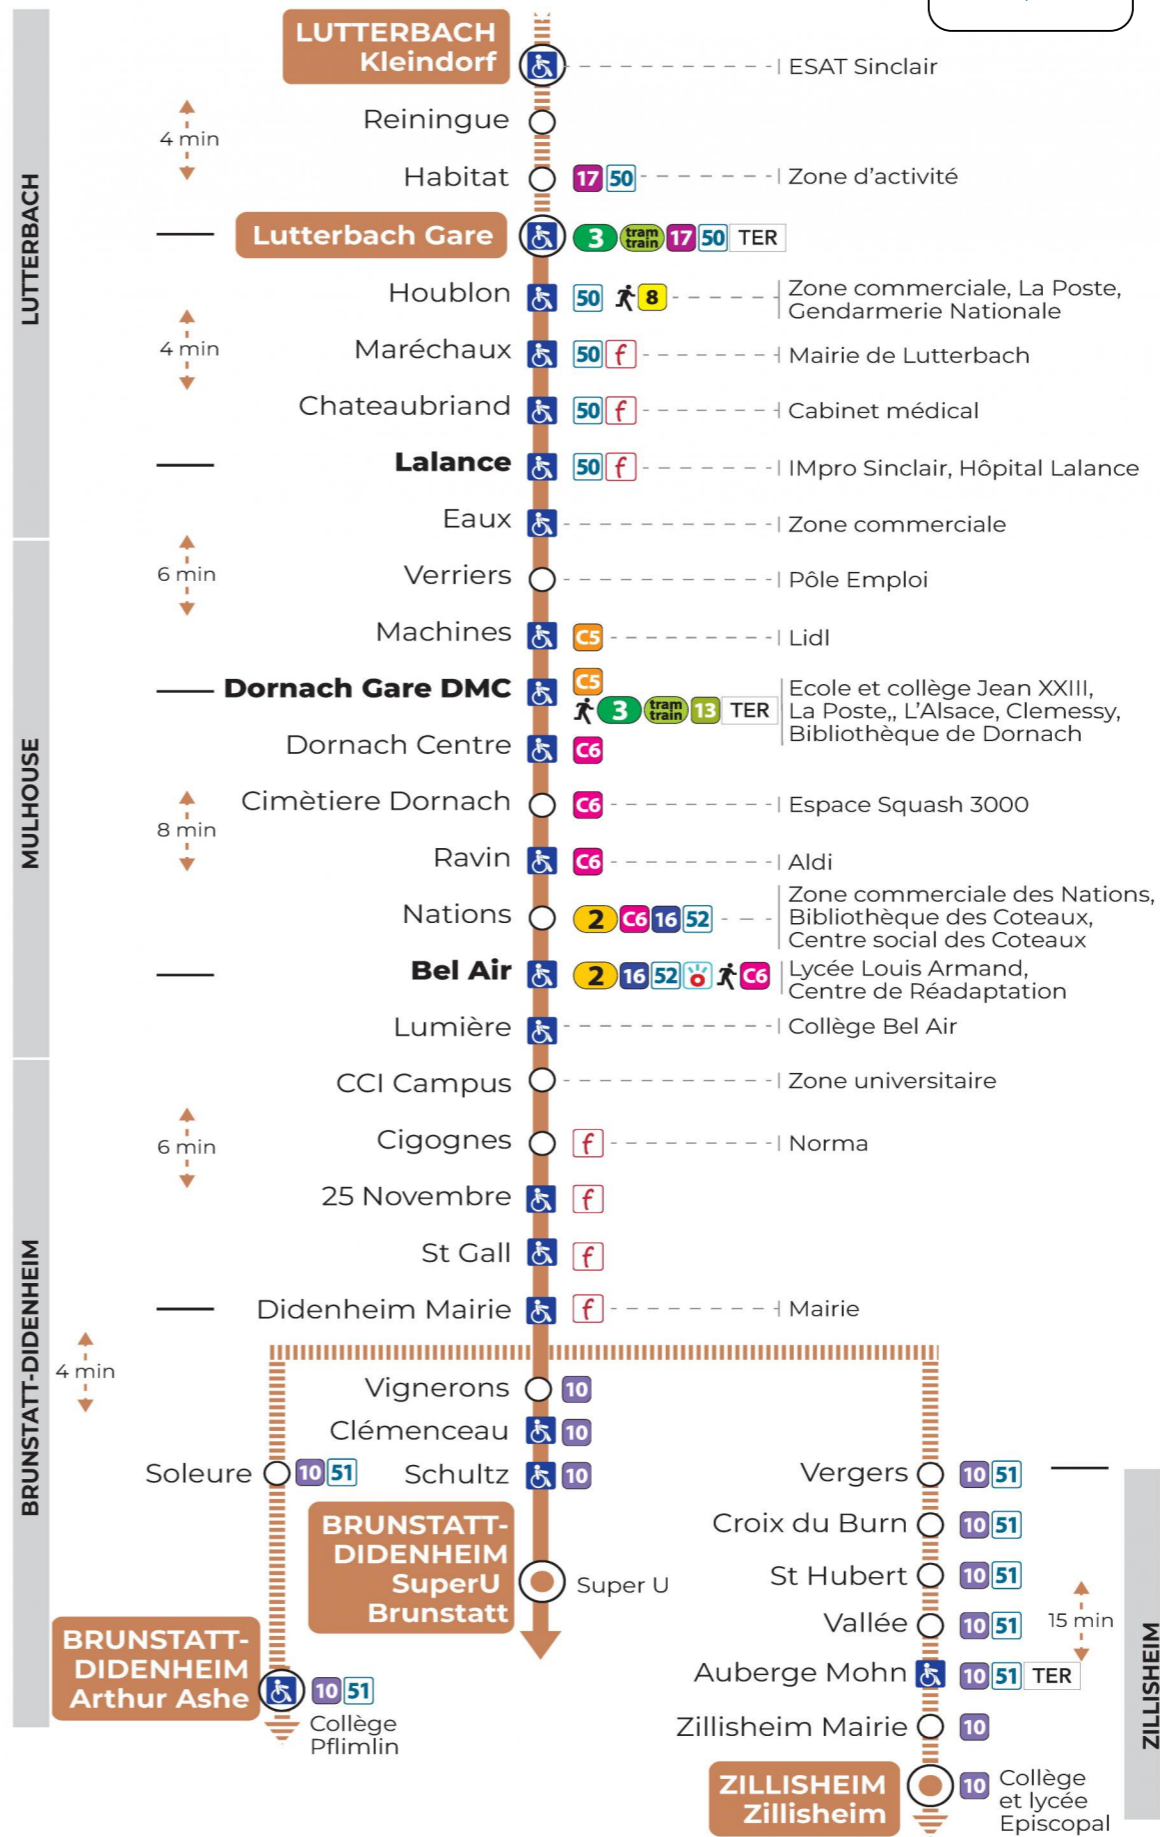

14 arrêt DORNACH CENTRE direction Super U BRUNSTATT

Valables du 2 septembre 2024 au 27 juin 2025 inclus

Gültig vom 2. September 2024 bis zum 27. Juni 2025
Valid from September 2, 2024 to June 27, 2025

Lundi à vendredi en période scolaire

a : Terminus ZILLISHEIM
b : Circule uniquement le mercredi. Terminus DIDENHEIM MAIRIE
c : Terminus ARTHUR ASHE. Ne circule pas le mercredi
d : Terminus ARTHUR ASHE

Lundi à vendredi en vacances scolaires

Vacances scolaires

Schulferien / school holidays

du 21 Oct 2024 au 02 Nov 2024
du 23 Déc 2024 au 04 Jan 2025
du 10 Fév 2025 au 22 Fév 2025
du 07 Avr 2025 au 19 Avr 2025
du 30 Mai 2025 au 31 Mai 2025

Samedi

t : Desserte effectuée par un véhicule de 8 places (non accessible aux usagers en fauteuil roulant)

Le plus proche
TABAC DE L'ILLBERG
41 rue de l'illberg
Mulhouse

Votre bus en direct

Flashez ce QR-Code pour connaître le prochain passage en temps réel