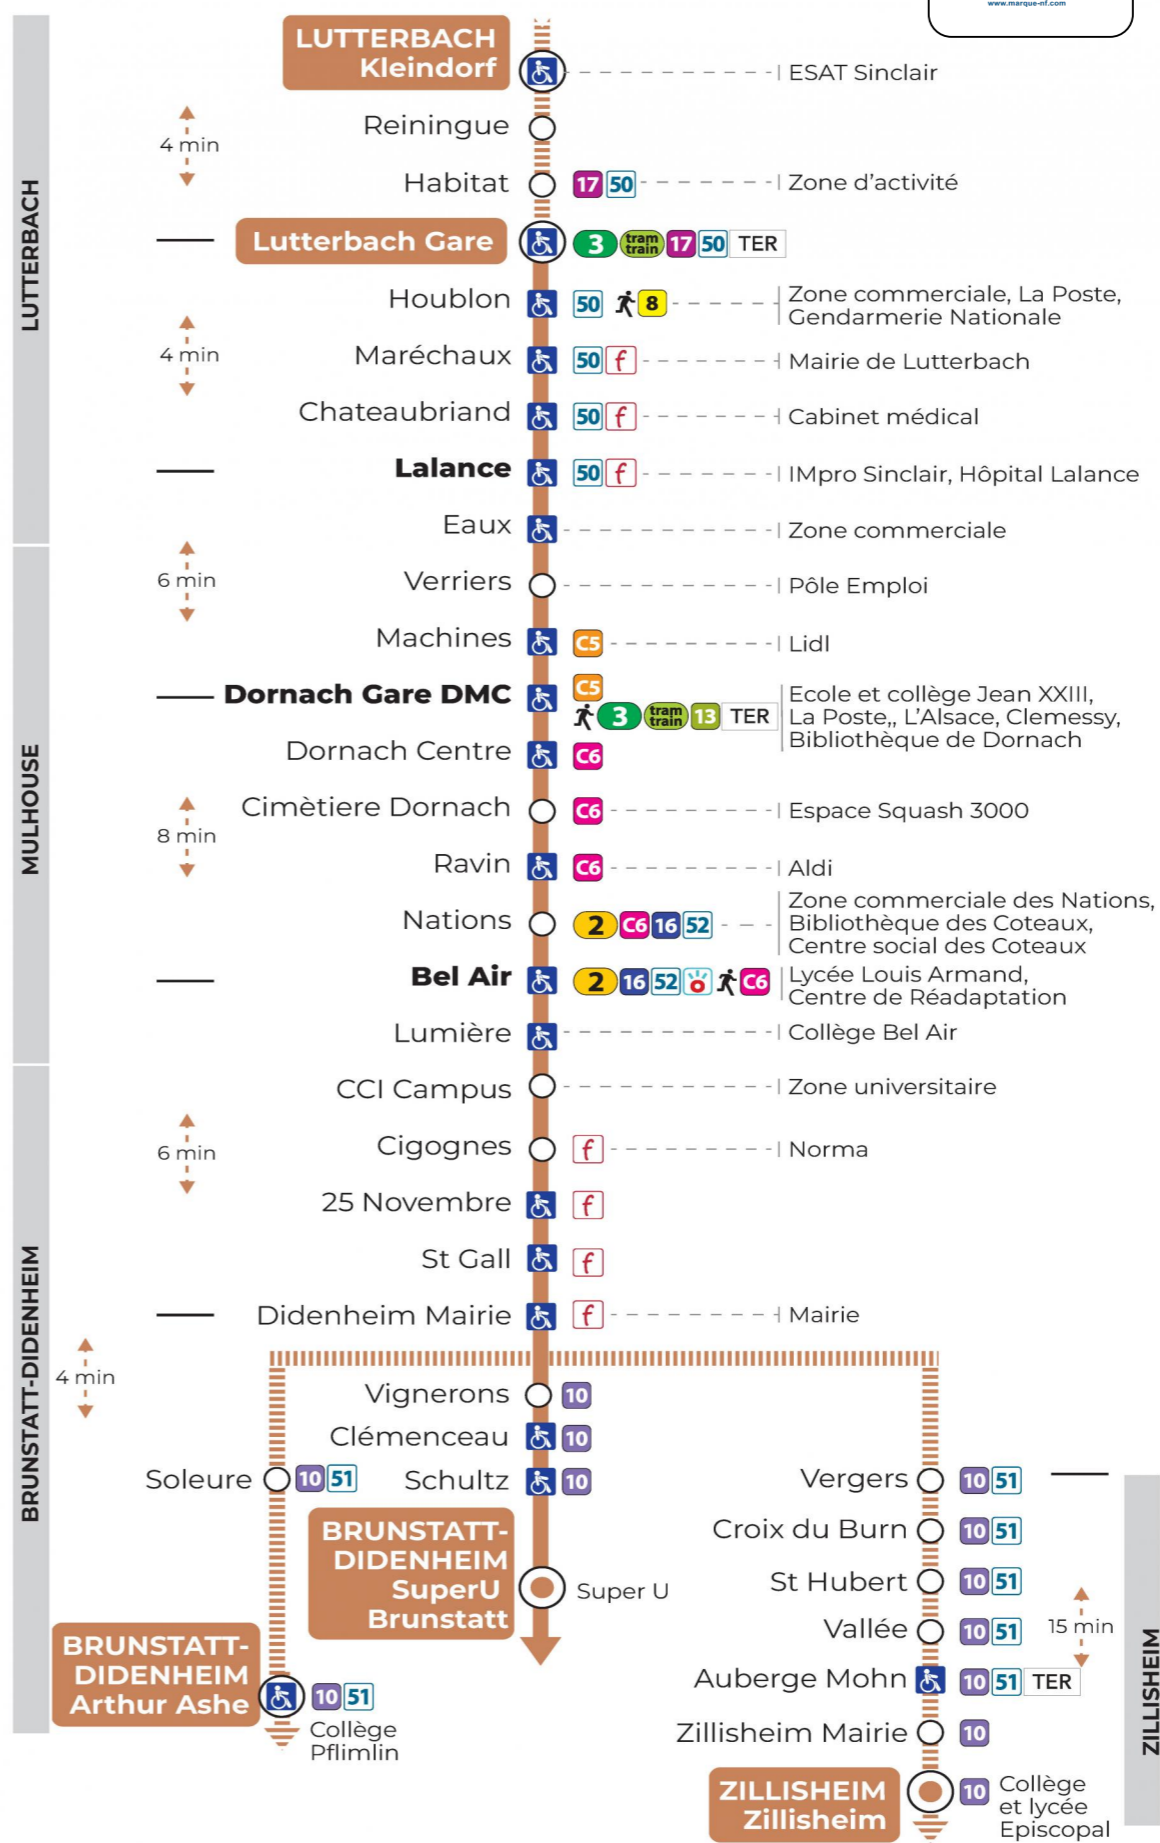

# 14 arrêt DORNACH GARE DMC direction Super U BRUNSTATT

a : Terminus ZILLISHEIM  
b : Circule uniquement le mercredi. Terminus DIDENHEIM MAIRIE  
c : Terminus ARTHUR ASHE. Ne circule pas le mercredi  
d : Terminus ARTHUR ASHE

## Vacances scolaires

Schulferien / school holidays

du 21 Oct 2024 au 02 Nov 2024  
du 23 Déc 2024 au 04 Jan 2025  
du 10 Fév 2025 au 22 Fév 2025  
du 07 Avr 2025 au 19 Avr 2025  
du 30 Mai 2025 au 31 Mai 2025

**Le plus proche**  
**TABAC DE LA TUILERIE**  
1 rue Josué Hofer  
Mulhouse

**Votre bus en direct**  
Flashez ce QR-Code pour connaître le prochain passage en temps réel

Arrêt accessible  
 Correspondance bus / tram à proximité