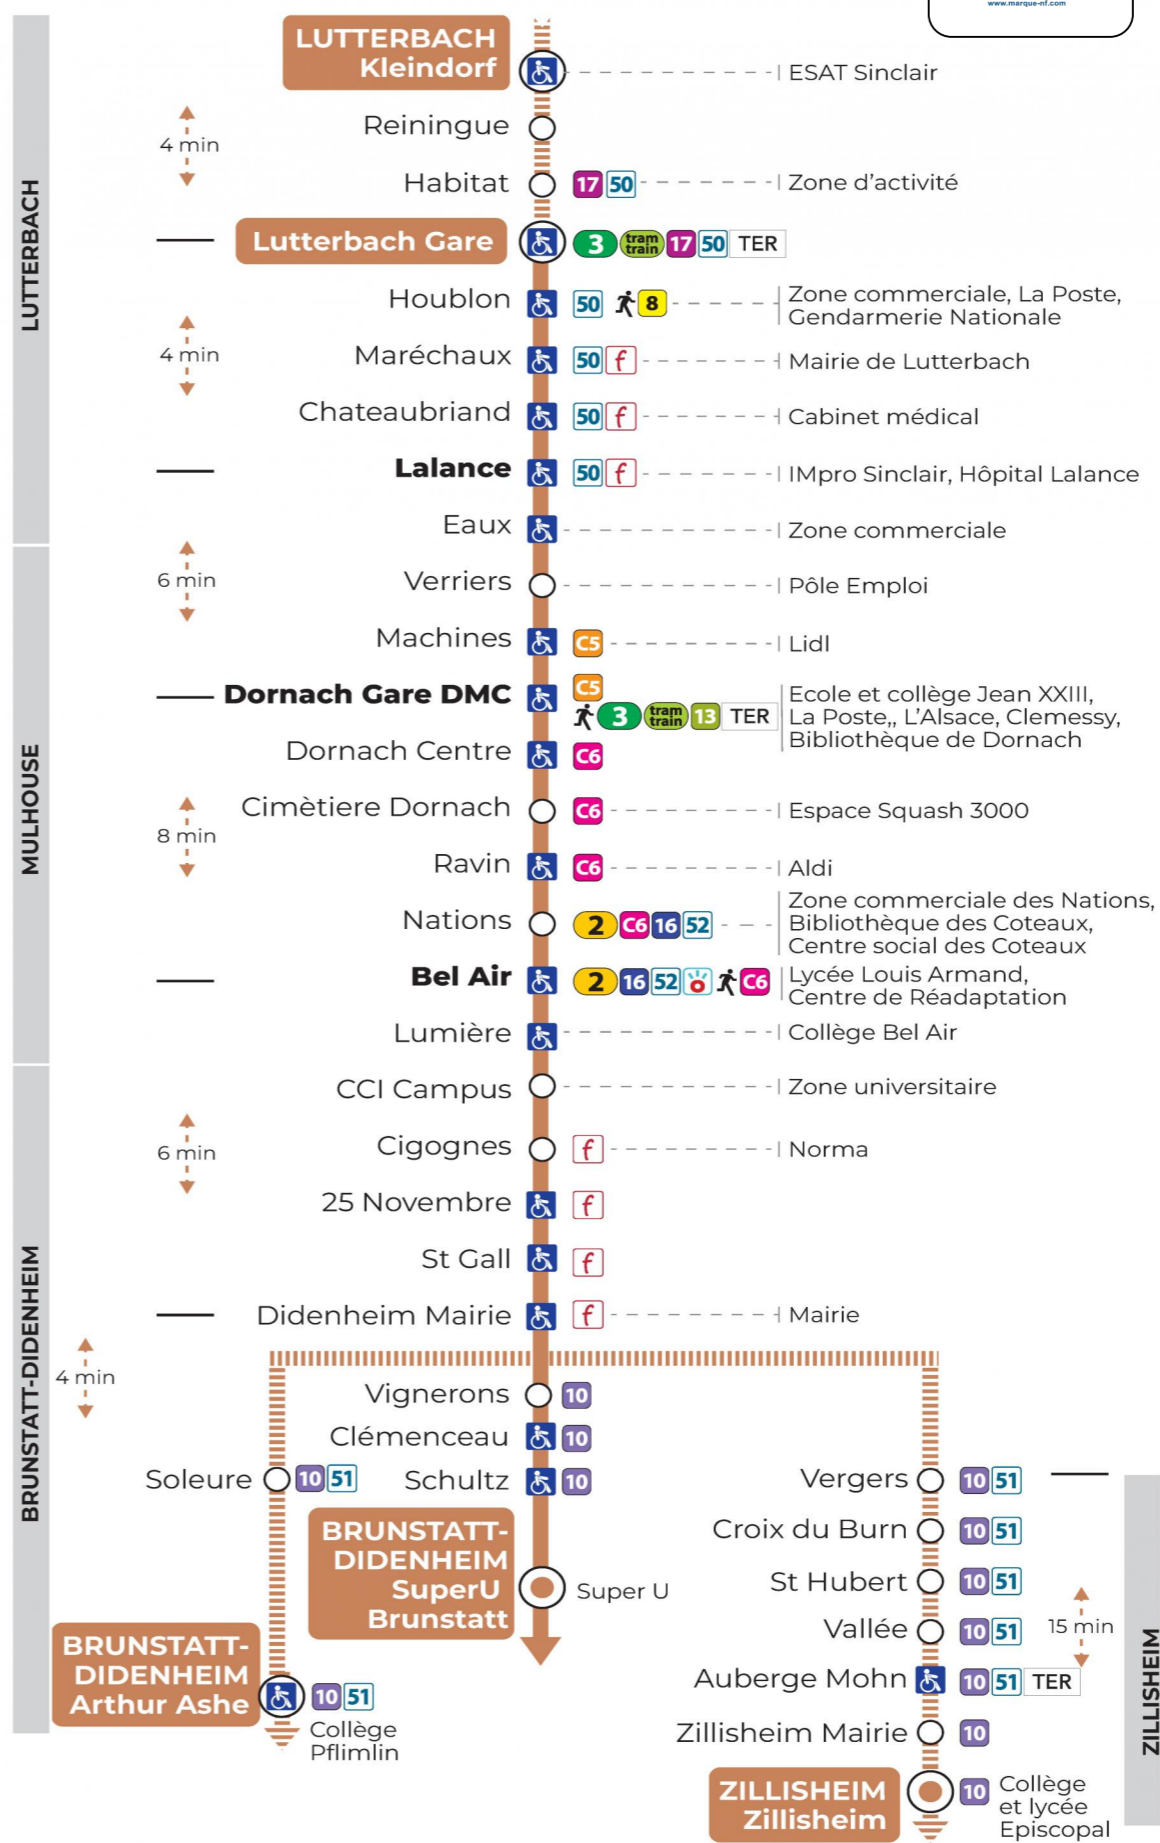

14 arrêt MACHINES direction Super U BRUNSTATT

Valables du 2 septembre 2024 au 27 juin 2025 inclus

Gültig vom 2. September 2024 bis zum 27. Juni 2025
Valid from September 2, 2024 to June 27, 2025

Lundi à vendredi en période scolaire

a : Terminus ZILLISHEIM
b : Circule uniquement le mercredi. Terminus DIDENHEIM MAIRIE
c : Terminus ARTHUR ASHE. Ne circule pas le mercredi
d : Terminus ARTHUR ASHE

Lundi à vendredi en vacances scolaires

Vacances scolaires

Schulferien / school holidays

du 21 Oct 2024 au 02 Nov 2024
du 23 Déc 2024 au 04 Jan 2025
du 10 Fév 2025 au 22 Fév 2025
du 07 Avr 2025 au 19 Avr 2025
du 30 Mai 2025 au 31 Mai 2025

Samedi

t : Desserte effectuée par un véhicule de 8 places (non accessible aux usagers en fauteuil roulant)

Le plus proche
TABAC DE LA TUILERIE
1 rue Josué Hofer
Mulhouse

Votre bus en direct
Flashez ce QR-Code pour connaître le prochain passage en temps réel