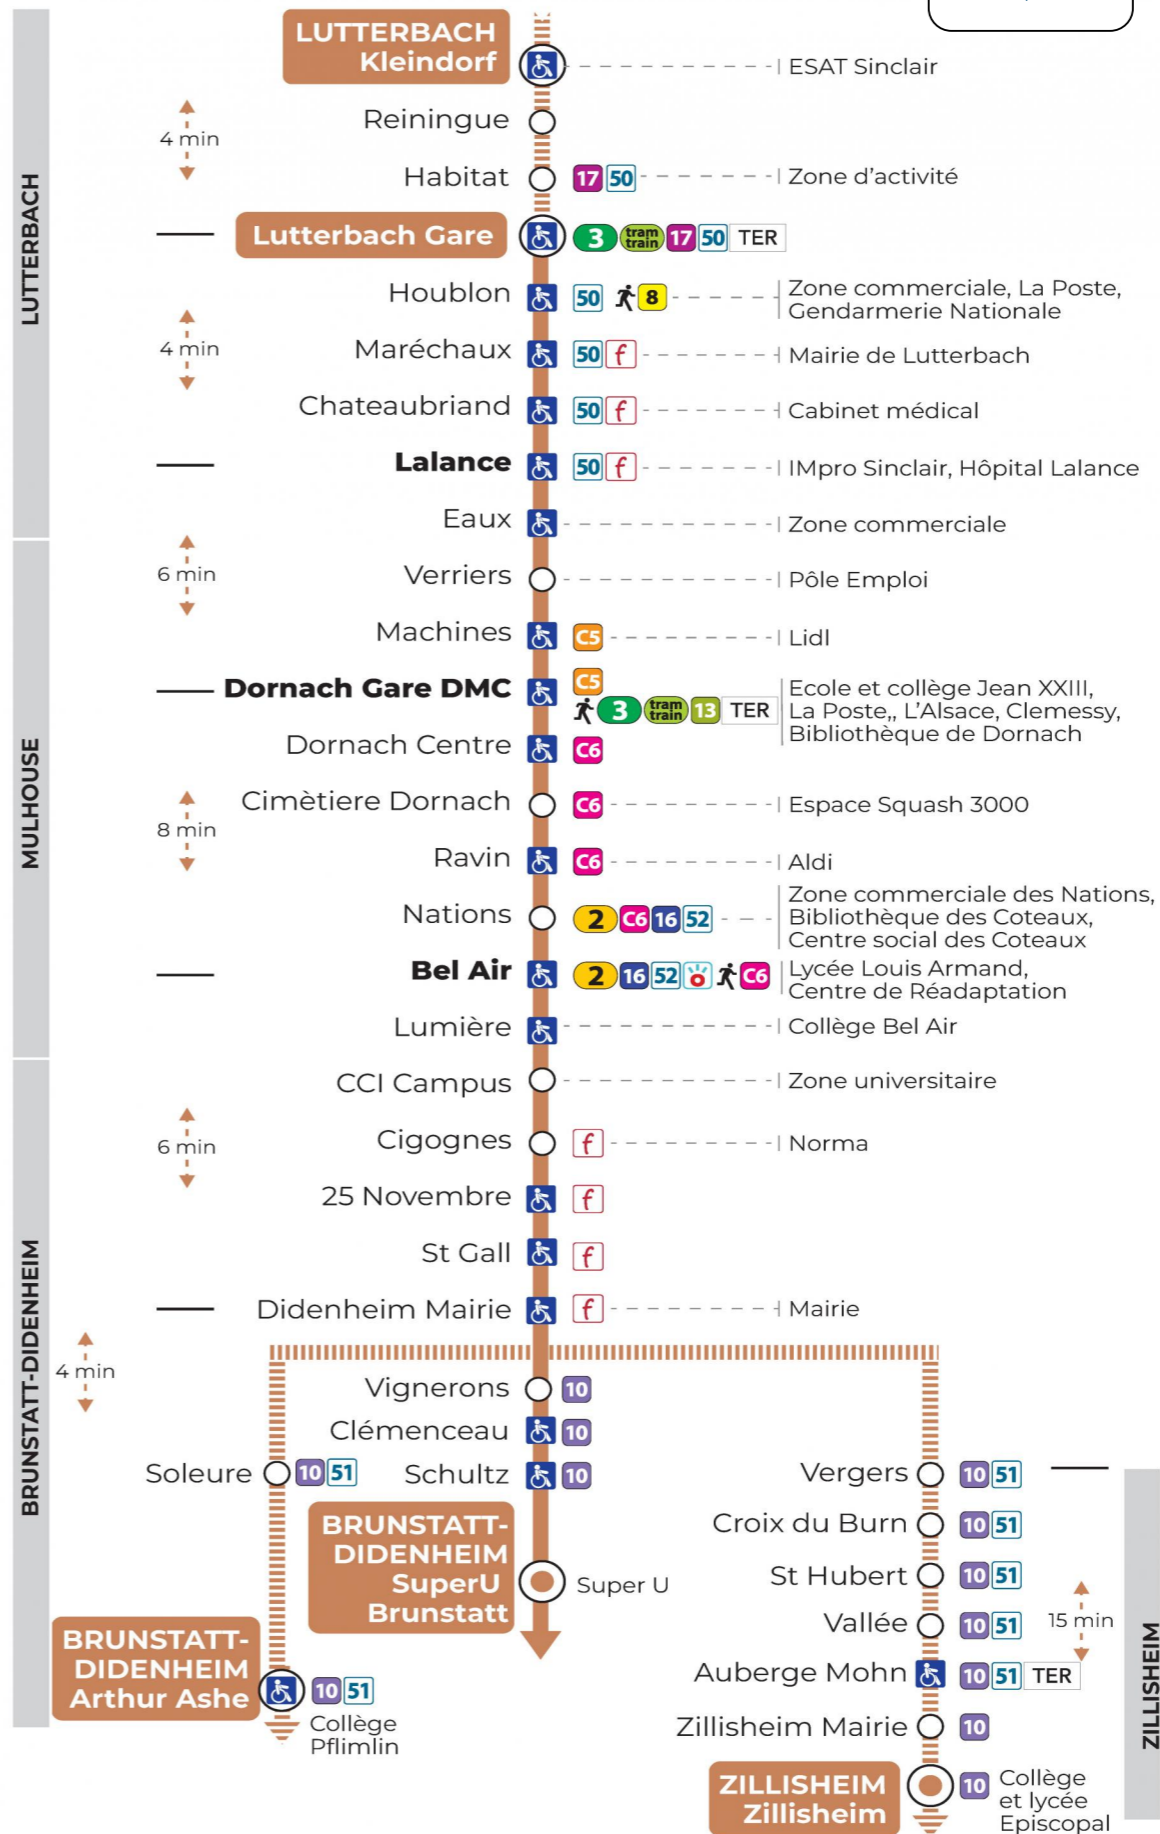

14 arrêt VERRIERS direction Super U BRUNSTATT

Valables du 2 septembre 2024 au 27 juin 2025 inclus

Gültig vom 2. September 2024 bis zum 27. Juni 2025
Valid from September 2, 2024 to June 27, 2025

Lundi à vendredi en période scolaire

a : Terminus ZILLISHEIM
b : Circule uniquement le mercredi. Terminus DIDENHEIM MAIRIE
c : Terminus ARTHUR ASHE. Ne circule pas le mercredi
d : Terminus ARTHUR ASHE

Lundi à vendredi en vacances scolaires

Vacances scolaires

Schulferien / school holidays

du 21 Oct 2024 au 02 Nov 2024
du 23 Déc 2024 au 04 Jan 2025
du 10 Fév 2025 au 22 Fév 2025
du 07 Avr 2025 au 19 Avr 2025
du 30 Mai 2025 au 31 Mai 2025

Samedi

t : Desserte effectuée par un véhicule de 8 places (non accessible aux usagers en fauteuil roulant)

Le plus proche
TABAC DE LA TUILERIE
1 rue Josué Hofer
Mulhouse

Votre bus en direct
Flashez ce QR-Code pour connaître le prochain passage en temps réel