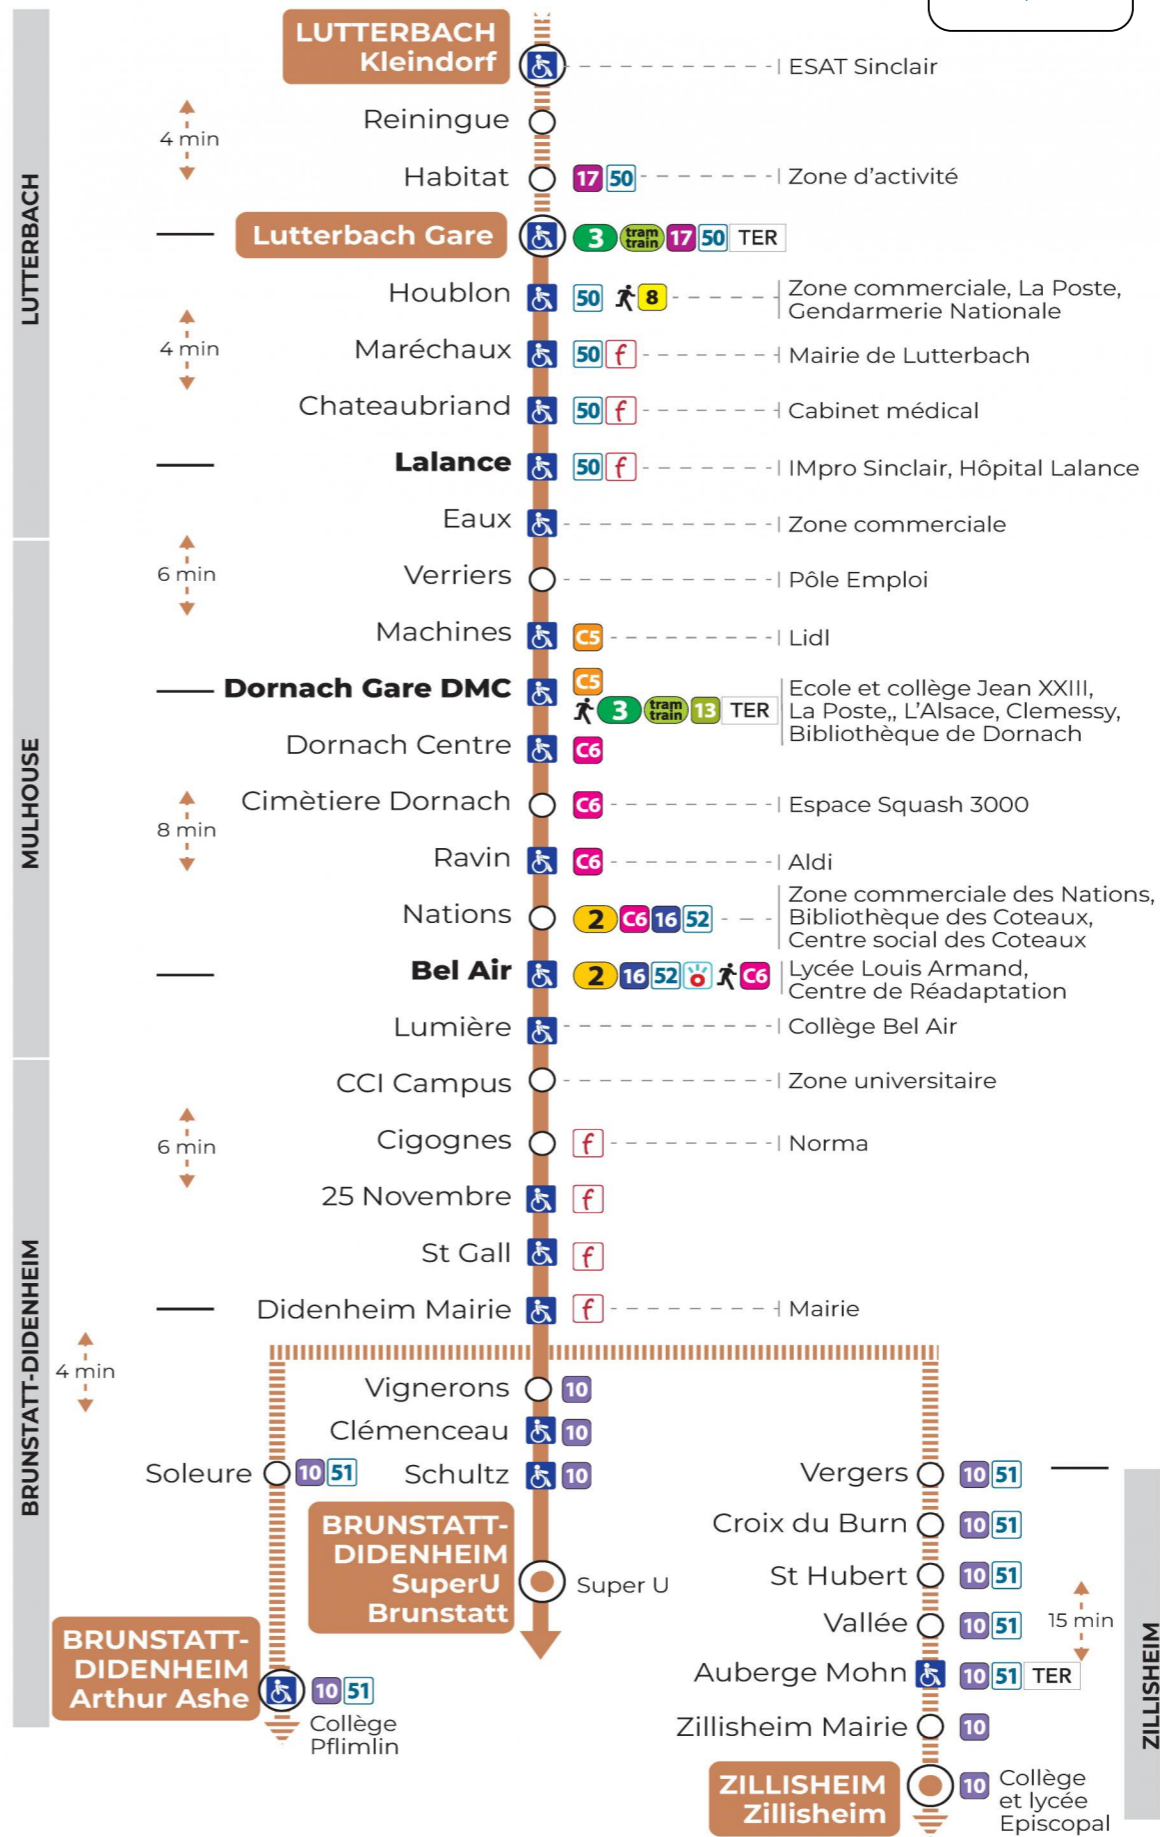

14 arrêt EAUX direction Super U BRUNSTATT

Valables du 2 septembre 2024 au 27 juin 2025 inclus

Gültig vom 2. September 2024 bis zum 27. Juni 2025
Valid from September 2, 2024 to June 27, 2025

Lundi à vendredi en période scolaire

a : Terminus ZILLISHEIM
b : Circule uniquement le mercredi. Terminus DIDENHEIM MAIRIE
c : Terminus ARTHUR ASHE. Ne circule pas le mercredi
d : Terminus ARTHUR ASHE

Lundi à vendredi en vacances scolaires

Vacances scolaires

Schulferien / school holidays

du 21 Oct 2024 au 02 Nov 2024
du 23 Déc 2024 au 04 Jan 2025
du 10 Fév 2025 au 22 Fév 2025
du 07 Avr 2025 au 19 Avr 2025
du 30 Mai 2025 au 31 Mai 2025

Samedi

t : Desserte effectuée par un véhicule de 8 places (non accessible aux usagers en fauteuil roulant)

Le plus proche
TABAC DE LA TUILERIE
1 rue Josué Hofer
Mulhouse

Votre bus en direct

Flashez ce QR-Code pour connaître le prochain passage en temps réel