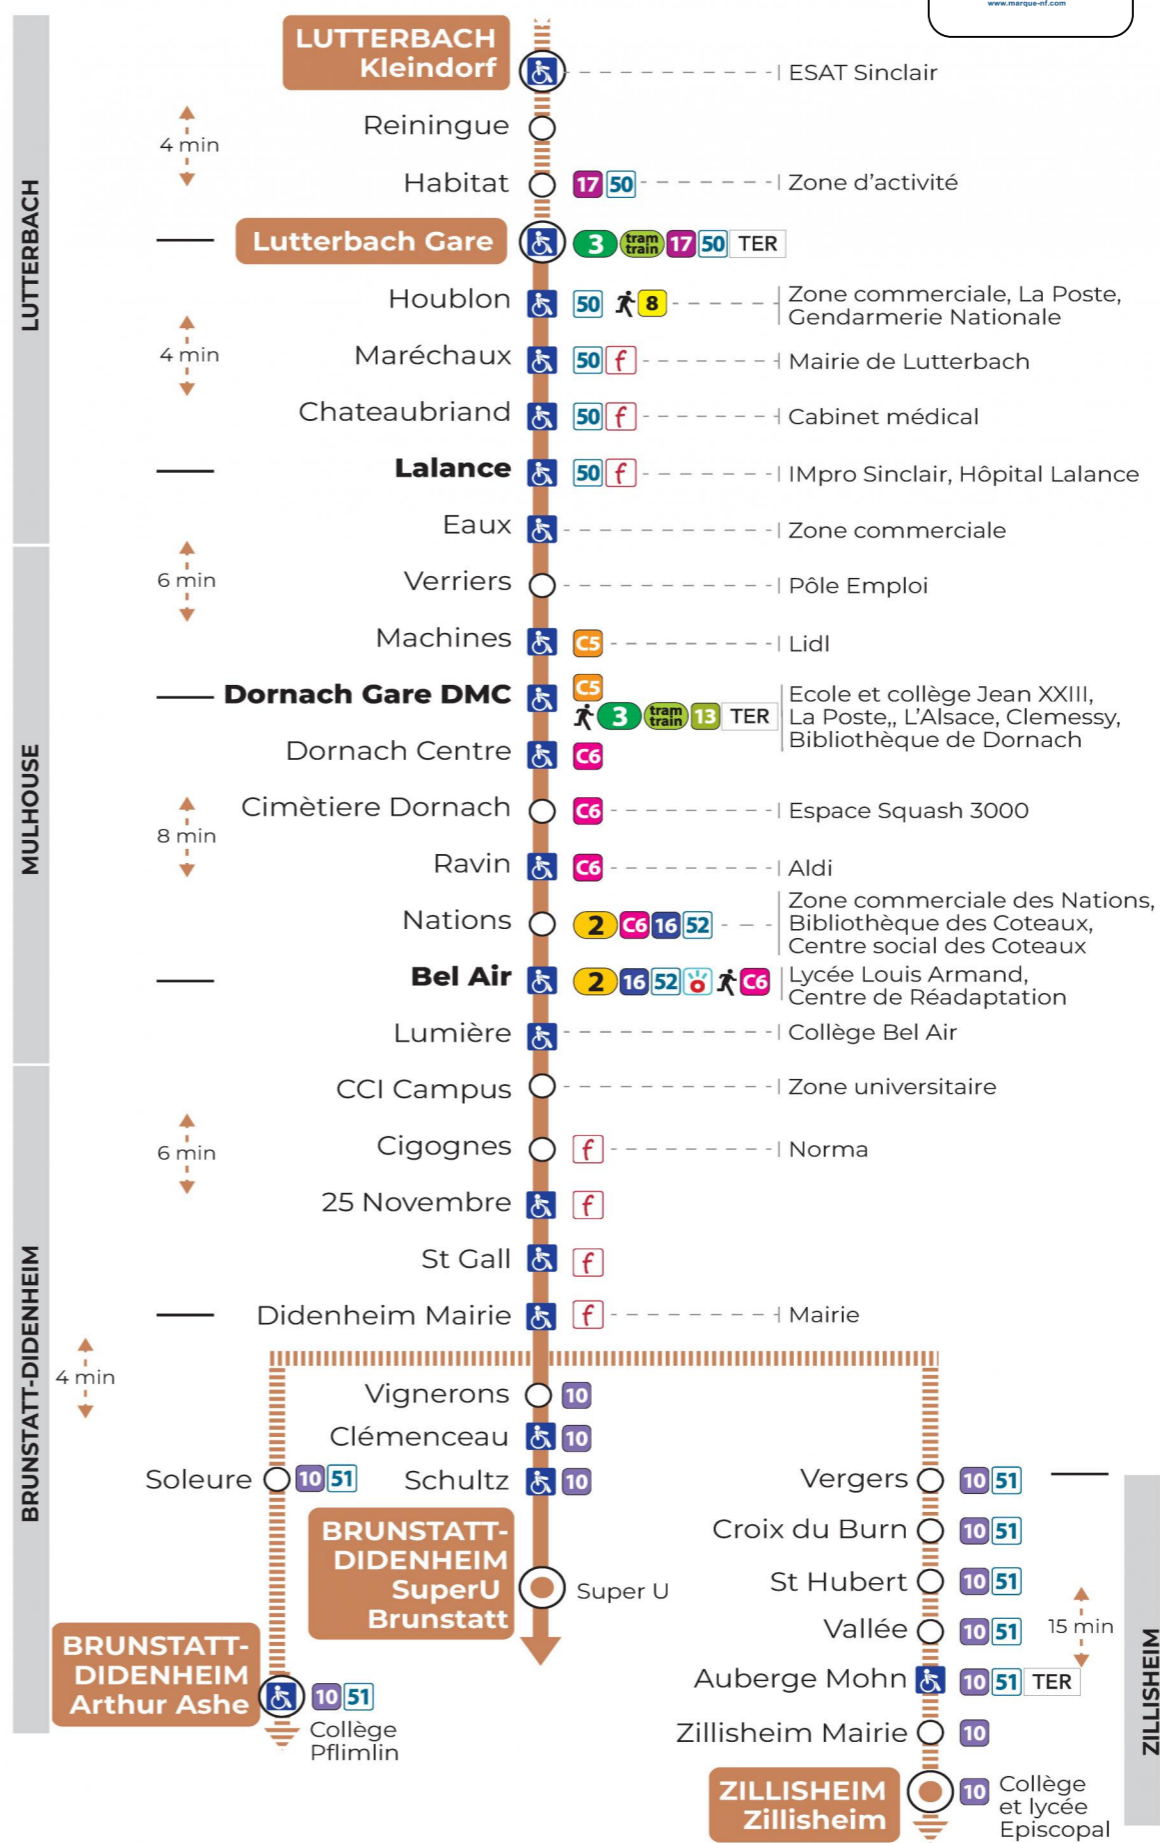

### Vacances scolaires

Schulferien / school holidays

du 21 Oct 2024 au 02 Nov 2024  
du 23 Déc 2024 au 04 Jan 2025  
du 10 Fév 2025 au 22 Fév 2025  
du 07 Avr 2025 au 19 Avr 2025  
du 30 Mai 2025 au 31 Mai 2025

### Dimanche et jours fériés

Sonntag und Feiertage  
Sunday and bank holidays

9h	10h	11h	12h	13h	14h	15h	16h	17h
49 <sup>t</sup>		49 <sup>t</sup>		49 <sup>t</sup>		49 <sup>t</sup>		49 <sup>t</sup>

t : Desserte effectuée par un véhicule de 8 places (non accessible aux usagers en fauteuil roulant)

**Le plus proche**  
**TABAC BETTY**  
19 rue Aristide Briand  
Lutterbach

**Votre bus en direct**

Flashez ce QR-Code pour connaître le prochain passage en temps réel

Arrêt accessible  
 Correspondance bus / tram à proximité

## Valables du 2 septembre 2024 au 27 juin 2025 inclus

Gültig vom 2. September 2024 bis zum 27. Juni 2025  
Valid from September 2, 2024 to June 27, 2025

Depuis l'arrêt «CHATEAUBRIAND», vous pouvez rejoindre les arrêts :  
**VERRIERS, DORNACH GARE**