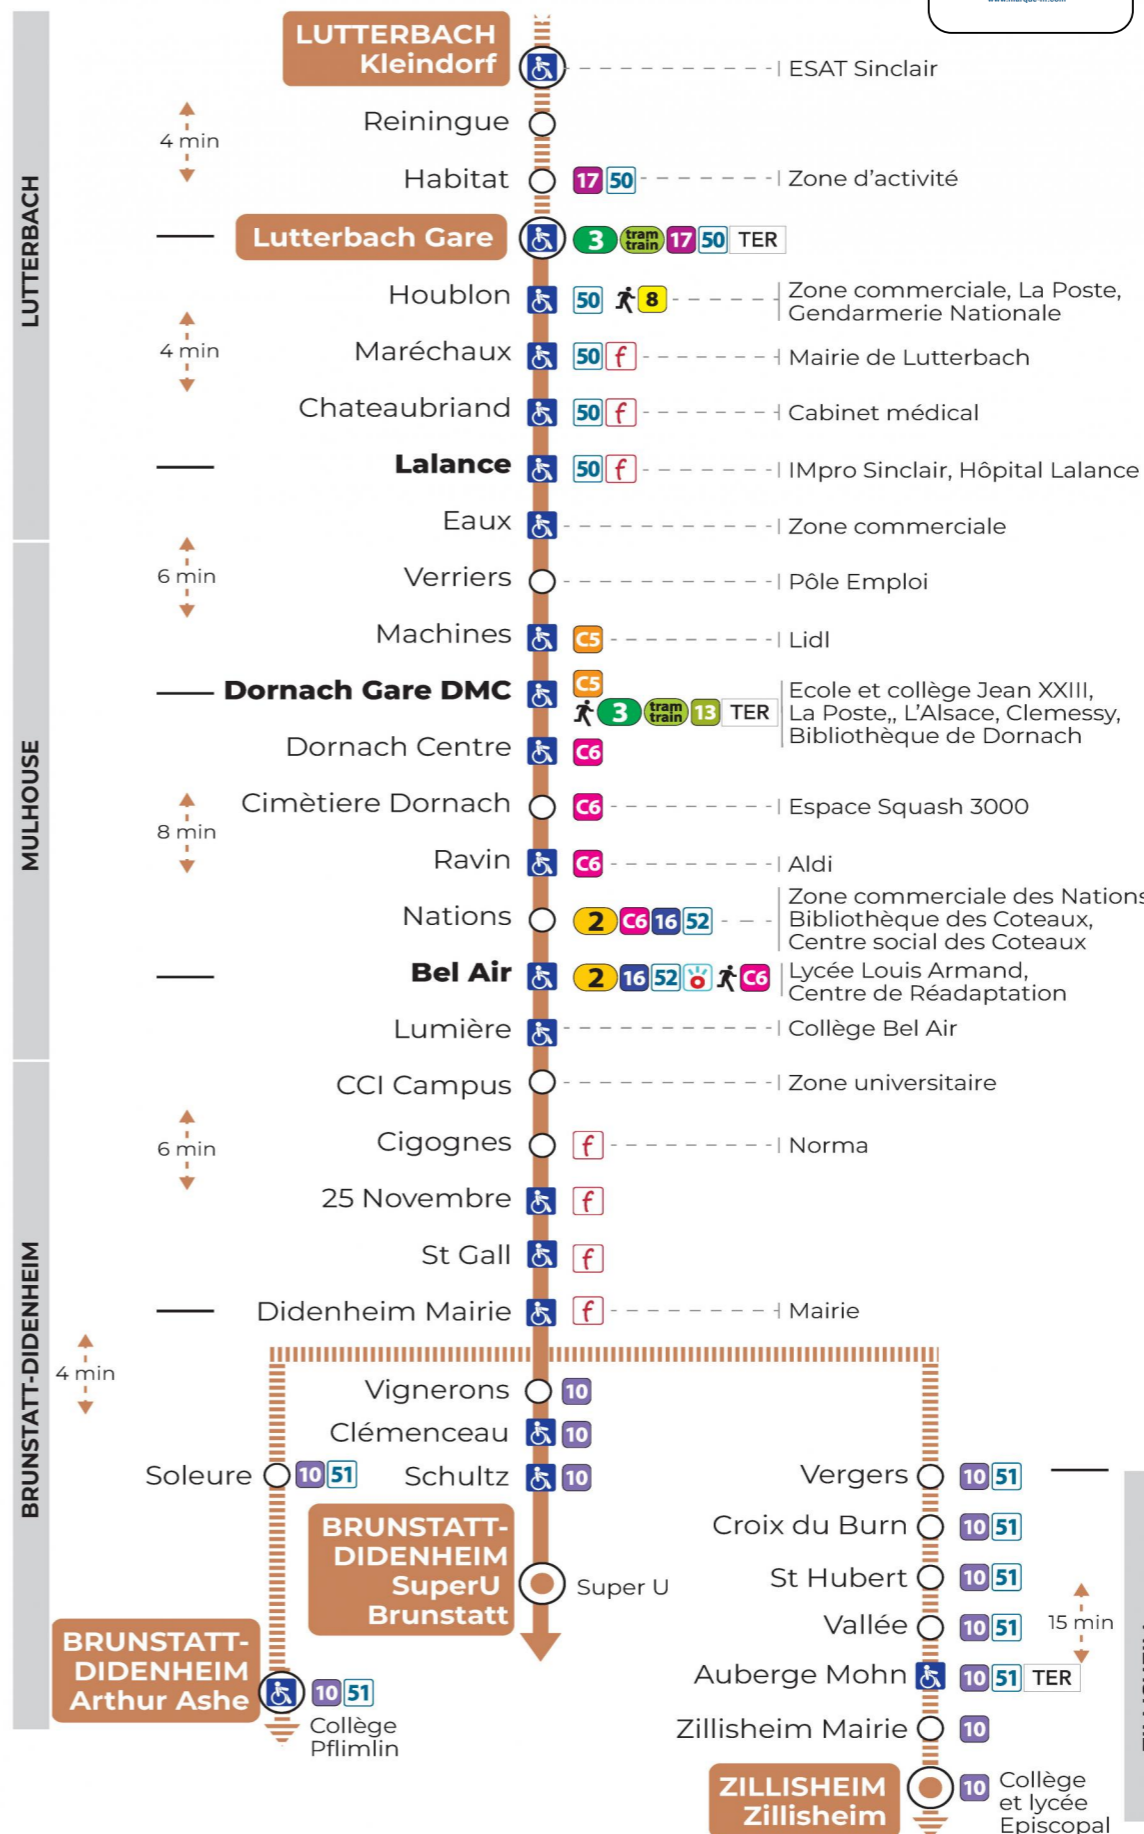

Valables du 2 septembre 2024 au 27 juin 2025 inclus

Gültig vom 2. September 2024 bis zum 27. Juni 2025
Valid from September 2, 2024 to June 27, 2025

Lundi à vendredi en période scolaire

Montag bis Freitag während der Schulzeit
Monday to Friday in school period

6h	7h	8h	9h	10h	11h	12h	13h	14h	15h	16h	17h	18h
42	13^d	12^d			55	10	12		27	02	07	11
56	15^a					27	25		43	25	22	27
	24					43^b	42^b			40	36	
	37					43^c	42^c			52^c	49	
	53					57				52^b		

a : Terminus ZILLISHEIM
b : Circule uniquement le mercredi. Terminus DIDENHEIM MAIRIE
c : Terminus ARTHUR ASHE. Ne circule pas le mercredi
d : Terminus ARTHUR ASHE

Lundi à vendredi en vacances scolaires

Montag bis Freitag während der Schulferien
Monday to Friday during school holidays

6h	7h	8h	9h	10h	11h	12h	13h	14h	15h	16h	17h	18h
56	13	24			55	12	12		42	02	25	25
	42					25	24			25	55	42
	55					55	42			55		

Vacances scolaires

Schulferien / school holidays

du 21 Oct 2024 au 02 Nov 2024
du 23 Déc 2024 au 04 Jan 2025
du 10 Fév 2025 au 22 Fév 2025
du 07 Avr 2025 au 19 Avr 2025
du 30 Mai 2025 au 31 Mai 2025

Samedi

Samstag
Saturday

6h	7h	8h	9h	10h	11h	12h	13h	14h	15h	16h	17h	18h
56	25	24			42	12	24		55	25	25	25
	55					55				55	55	

Dimanche et jours fériés

Sonntag und Feiertage
Sunday and bank holidays

9h	10h	11h	12h	13h	14h	15h	16h	17h
47^t		47^t		47^t		47^t		47^t

t : Desserte effectuée par un véhicule de 8 places (non accessible aux usagers en fauteuil roulant)

Le plus proche
TABAC BETTY
19 rue Aristide Briand
Lutterbach

Votre bus en direct

Flashez ce QR-Code pour connaître le prochain passage en temps réel

SAE:881

Arrêt accessible
 Correspondance bus / tram à proximité

(DCM - février 2023)