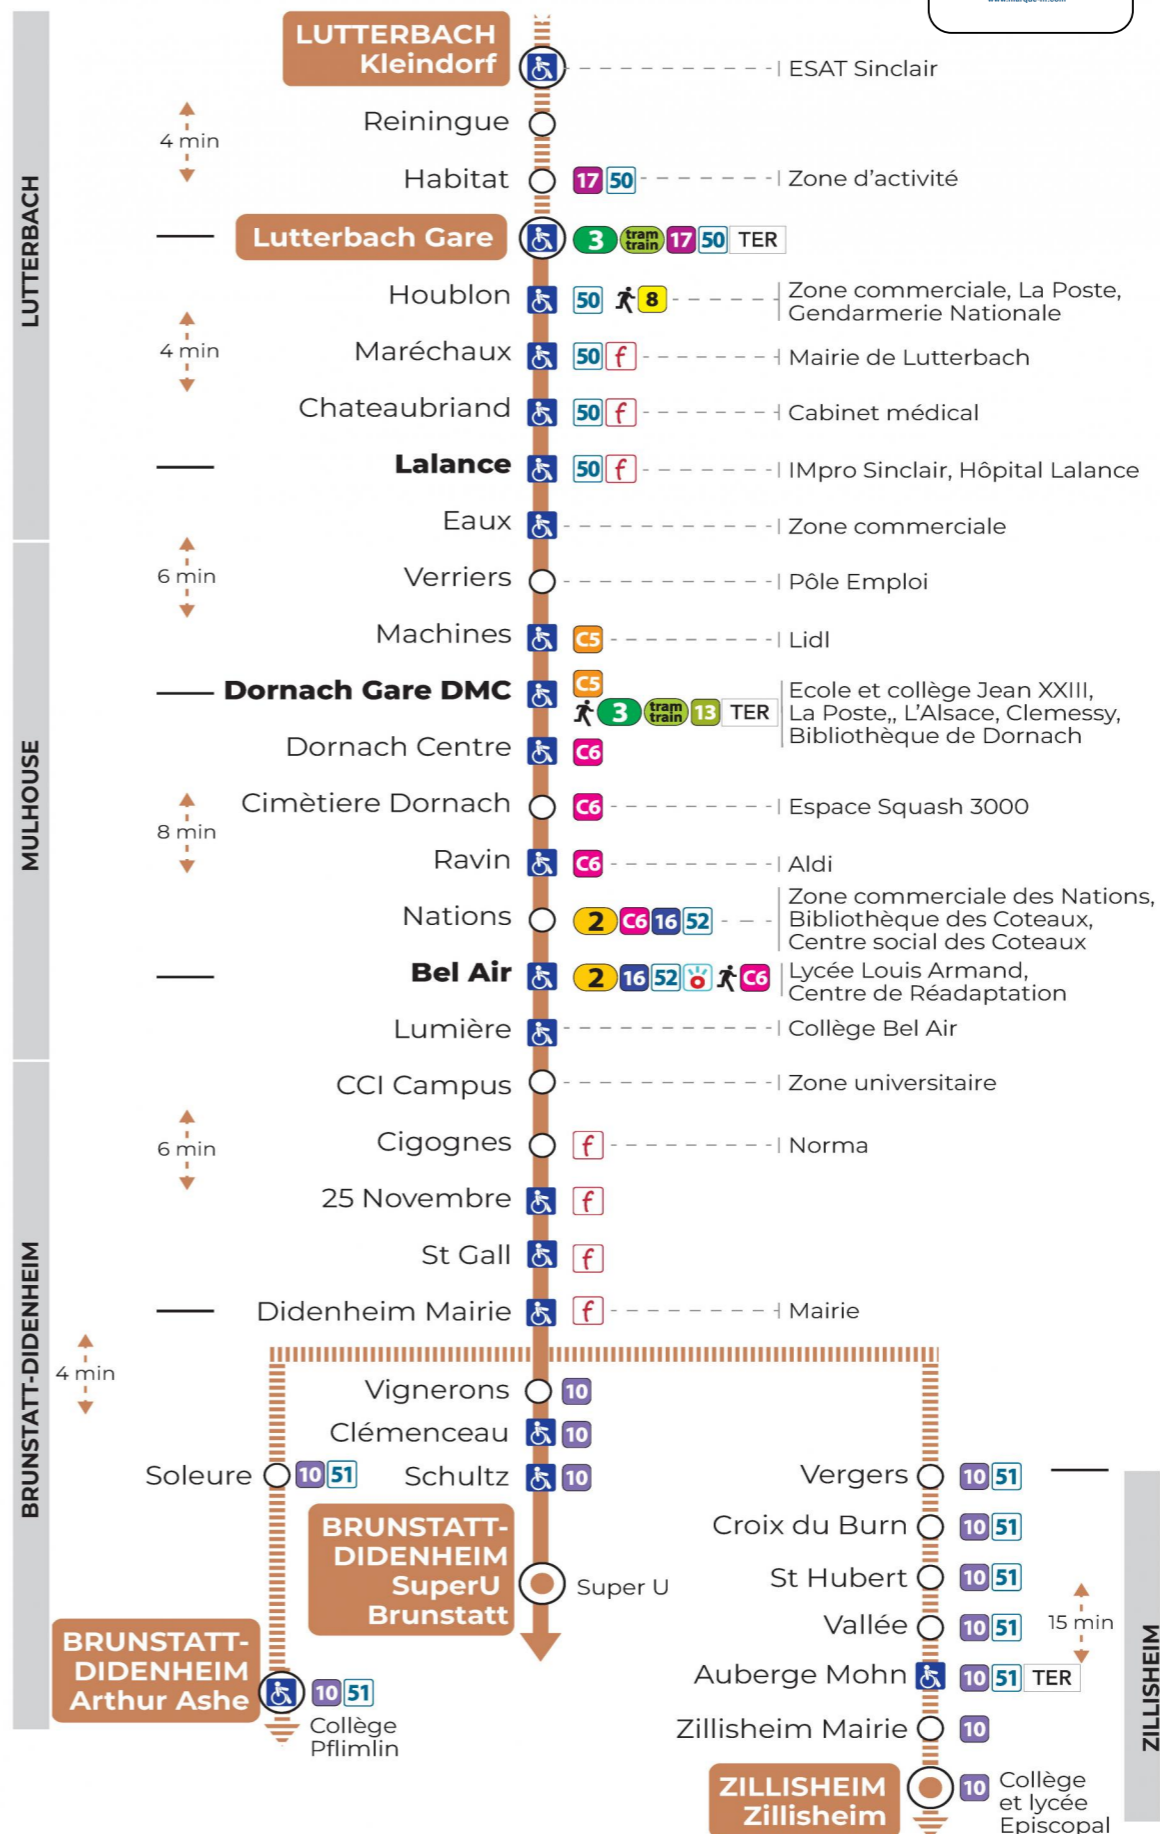

14

arrêt **HABITAT**  
direction **Super U BRUNSTATT**

**Valables du 2 septembre 2024 au 27 juin 2025 inclus**

Gültig vom 2. September 2024 bis zum 27. Juni 2025  
Valid from September 2, 2024 to June 27, 2025

**Lundi à vendredi en période scolaire**

Montag bis Freitag während der Schulzeit  
Monday to Friday in school period

7h	8h	9h	10h	11h	12h	13h	14h	15h
33				51	53			39

**Lundi à vendredi en vacances scolaires**

Montag bis Freitag während der Schulferien  
Monday to Friday during school holidays

11h	12h	13h	14h	15h
52				39

**Vacances scolaires**

Schulferien / school holidays

du 21 Oct 2024 au 02 Nov 2024  
du 23 Déc 2024 au 04 Jan 2025  
du 10 Fév 2025 au 22 Fév 2025  
du 07 Avr 2025 au 19 Avr 2025  
du 30 Mai 2025 au 31 Mai 2025

**Le plus proche**  
**TABAC BETTY**  
19 rue Aristide Briand  
Lutterbach

**Votre bus en direct**

Flashez ce QR-Code pour connaître le prochain passage en temps réel

Arrêt accessible  
 Correspondance bus / tram à proximité