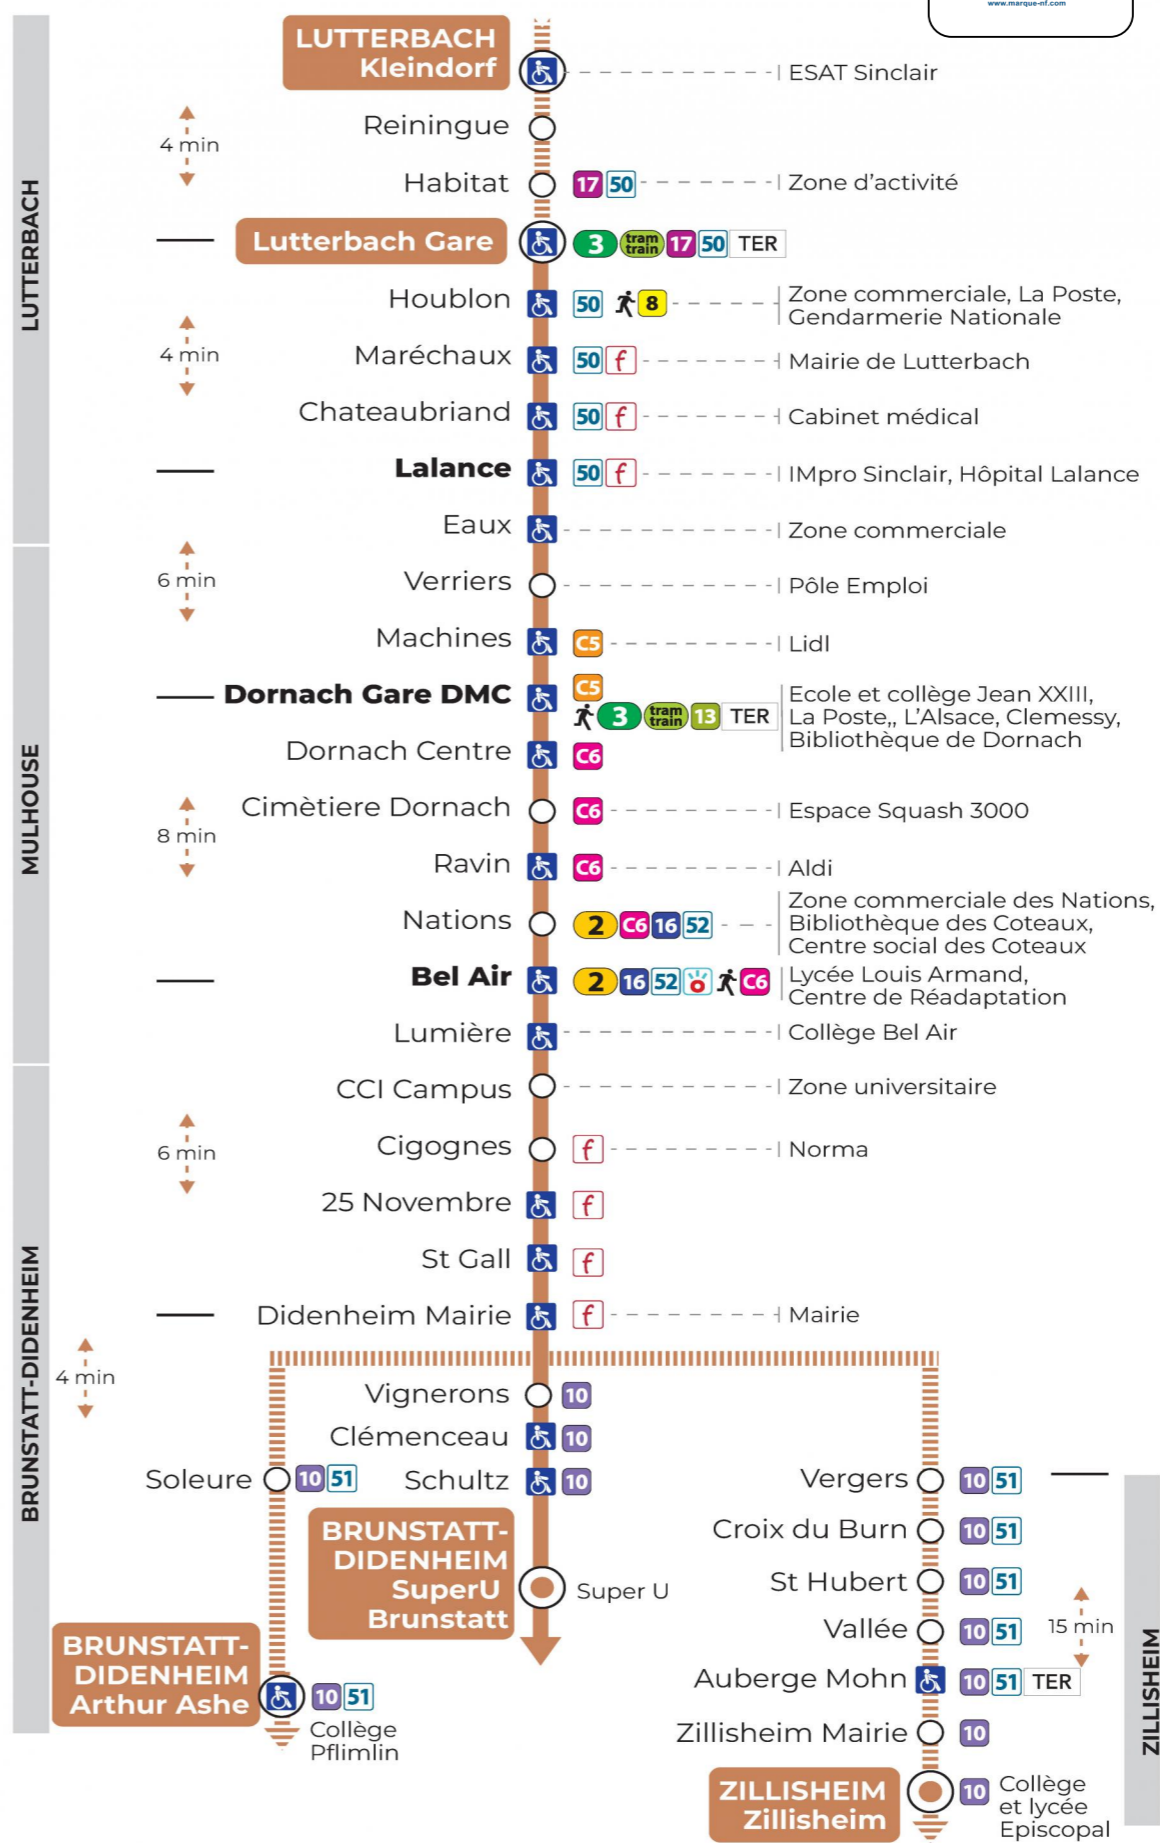

14 arrêt KLEINDORF direction Super U BRUNSTATT

Valables du 2 septembre 2024 au 27 juin 2025 inclus

Gültig vom 2. September 2024 bis zum 27. Juni 2025
Valid from September 2, 2024 to June 27, 2025

Lundi à vendredi en période scolaire

Montag bis Freitag während der Schulzeit
Monday to Friday in school period

7h	8h	9h	10h	11h	12h	13h	14h	15h
32				50	52			38

Lundi à vendredi en vacances scolaires

Montag bis Freitag während der Schulferien
Monday to Friday during school holidays

11h	12h	13h	14h	15h
51				38

Vacances scolaires

Schulferien / school holidays

du 21 Oct 2024 au 02 Nov 2024
du 23 Déc 2024 au 04 Jan 2025
du 10 Fév 2025 au 22 Fév 2025
du 07 Avr 2025 au 19 Avr 2025
du 30 Mai 2025 au 31 Mai 2025

Le plus proche
Point de vente Soléa
TABAC BETTY
 19 rue Aristide Briand
 Lutterbach

Votre bus en direct
 Flashez ce QR-Code pour connaître le prochain passage en temps réel

Arrêt accessible
 Correspondance bus / tram à proximité