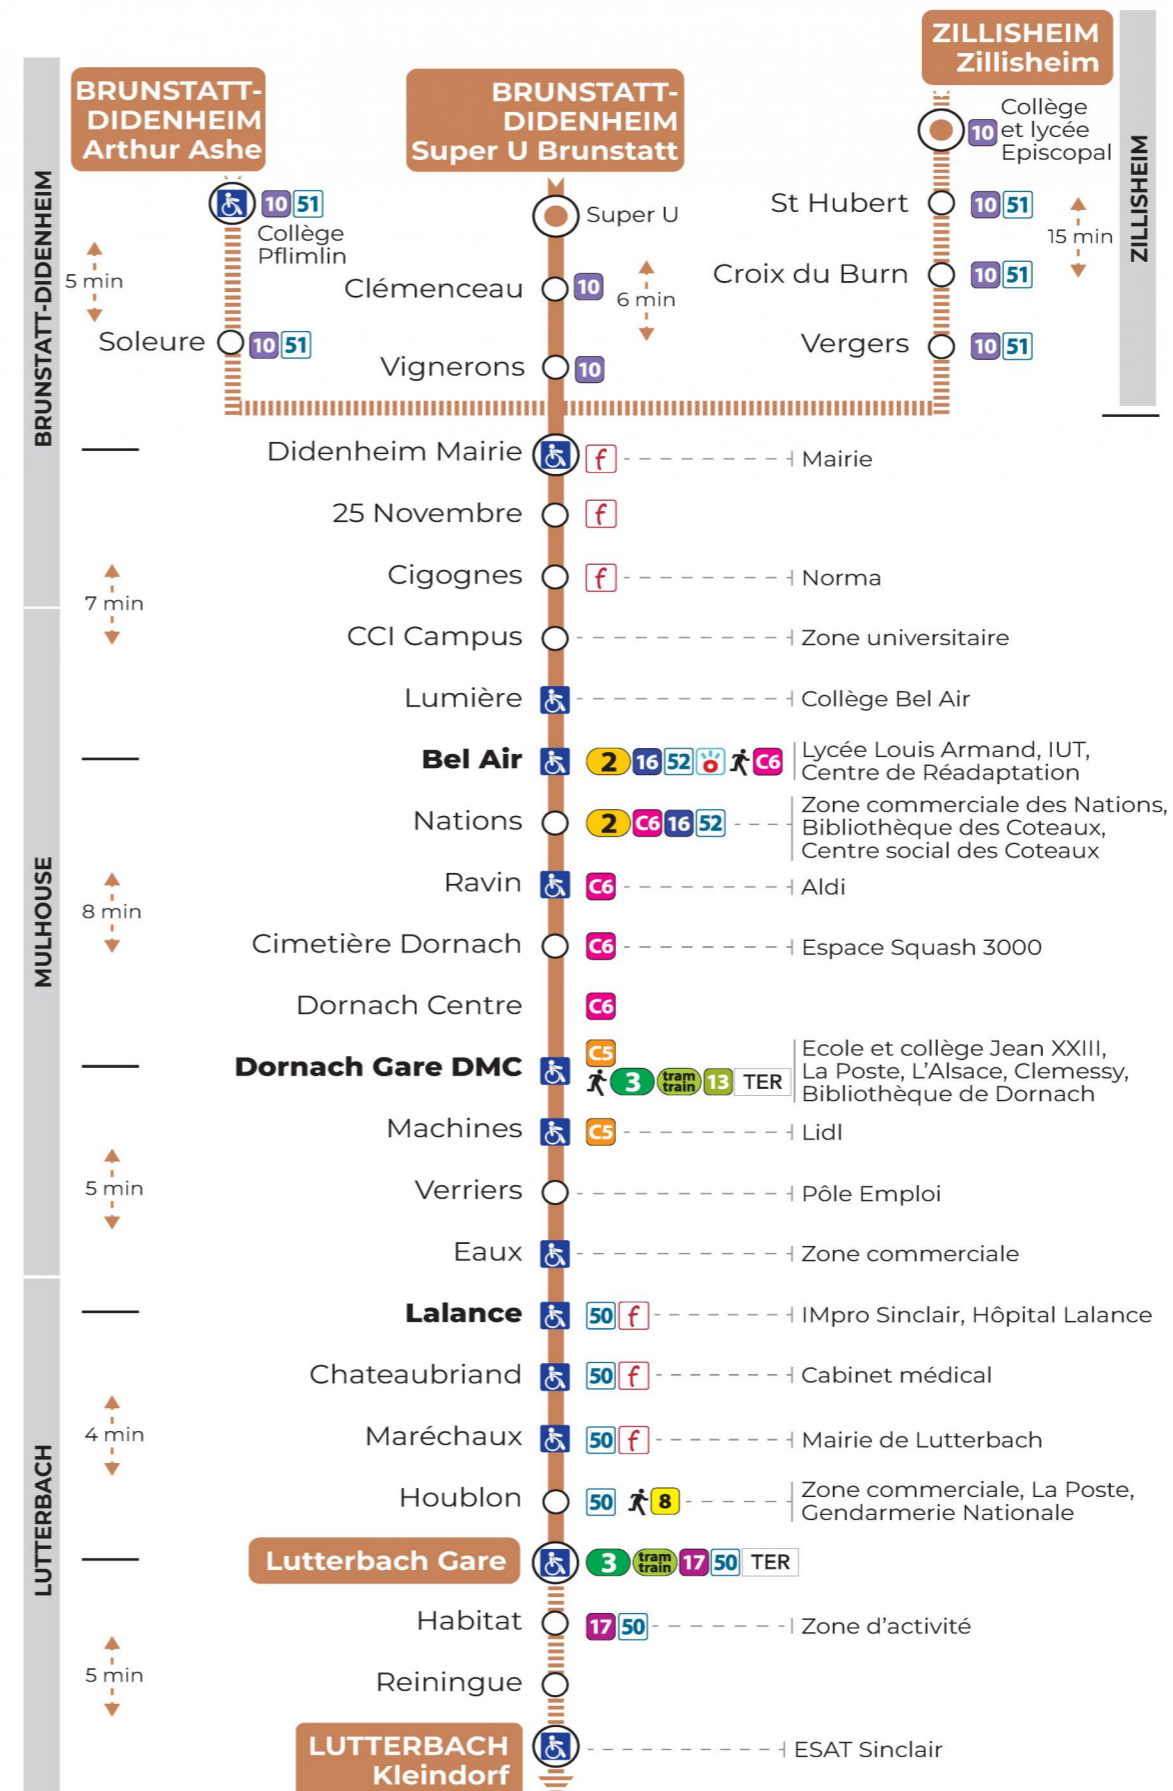

14 arrêt LUTTERBACH GARE direction KLEINDORF

Valables du 2 septembre 2024 au 27 juin 2025 inclus

Gültig vom 2. September 2024 bis zum 27. Juni 2025
Valid from September 2, 2024 to June 27, 2025

Lundi à vendredi en période scolaire

Montag bis Freitag während der Schulzeit
Monday to Friday in school period

7h	8h	9h	10h	11h	12h
19 ^t					36 ^t

t : Terminus KLEINDORF

Lundi à vendredi en vacances scolaires

Montag bis Freitag während der Schulferien
Monday to Friday during school holidays

7h	8h	9h	10h	11h	12h
18 ^t					35 ^t

t : Terminus KLEINDORF

Vacances scolaires

Schulferien / school holidays

du 21 Oct 2024 au 02 Nov 2024
du 23 Déc 2024 au 04 Jan 2025
du 10 Fév 2025 au 22 Fév 2025
du 07 Avr 2025 au 19 Avr 2025
du 30 Mai 2025 au 31 Mai 2025

Arrêt accessible
 Correspondance bus / tram à proximité

Le plus proche
TABAC BETTY
19 rue Aristide Briand
Lutterbach

Votre bus en direct

Flashez ce QR-Code pour connaître le prochain passage en temps réel