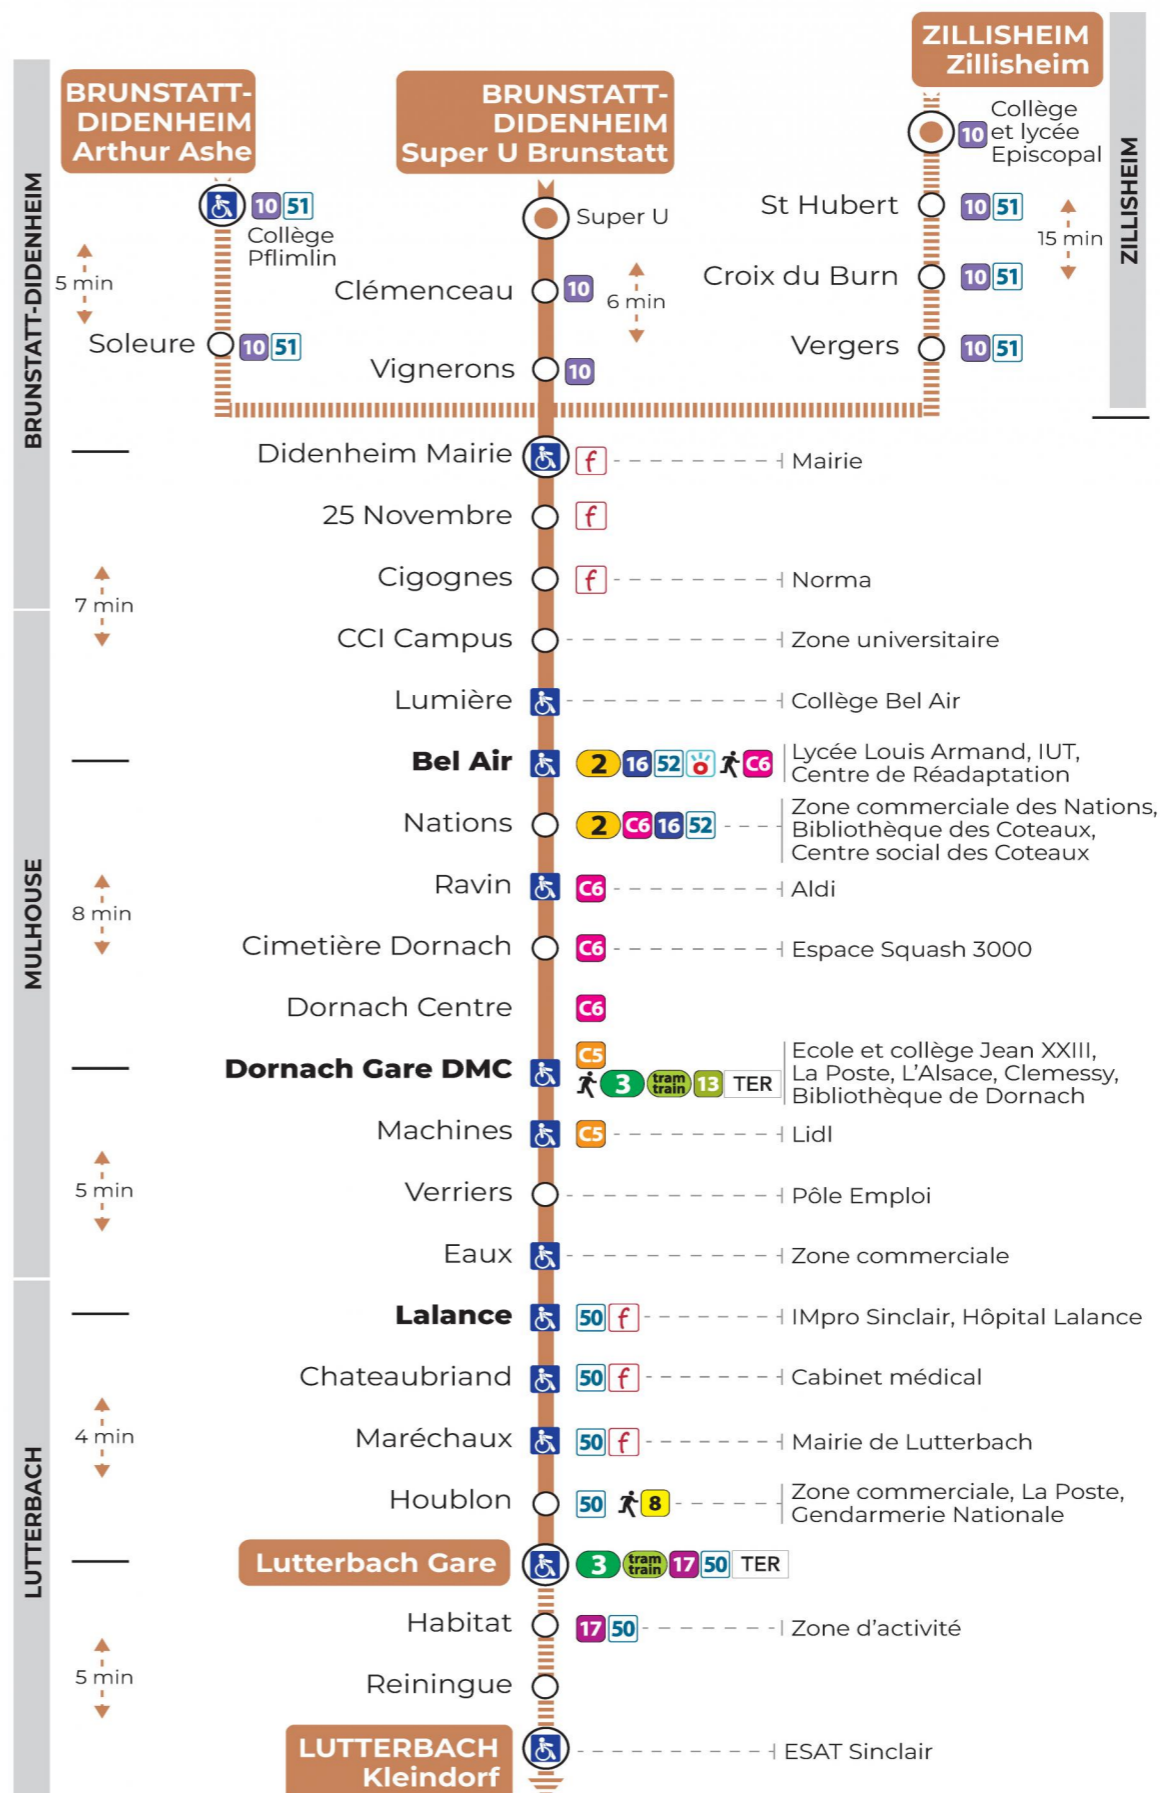

14 arrêt HOUBLON

direction LUTTERBACH GARE / KLEINDORF

Valables du 2 septembre 2024 au 27 juin 2025 inclus

Gültig vom 2. September 2024 bis zum 27. Juni 2025
Valid from September 2, 2024 to June 27, 2025

b : Circule uniquement le mercredi
t : Terminus KLEINDORF

Lundi à vendredi en vacances scolaires

Montag bis Freitag während der Schulferien
Monday to Friday during school holidays

7h	8h	9h	10h	11h	12h	13h	14h	15h	16h	17h	18h	19h
04	04				04	16	04		18	17	17	04
17 ^t	17				34 ^t	34			47	35	35	
47	46				54					47		

t : Terminus KLEINDORF

Vacances scolaires

Schulferien / school holidays

du 21 Oct 2024 au 02 Nov 2024
du 23 Déc 2024 au 04 Jan 2025
du 10 Fév 2025 au 22 Fév 2025
du 07 Avr 2025 au 19 Avr 2025
du 30 Mai 2025 au 31 Mai 2025

a : Desserte effectuée par un véhicule de 8 places (non accessible aux usagers en fauteuil roulant)

Le plus proche
TABAC BETTY
19 rue Aristide Briand
Lutterbach

Votre bus en direct

Flashez ce QR-Code pour connaître le prochain passage en temps réel