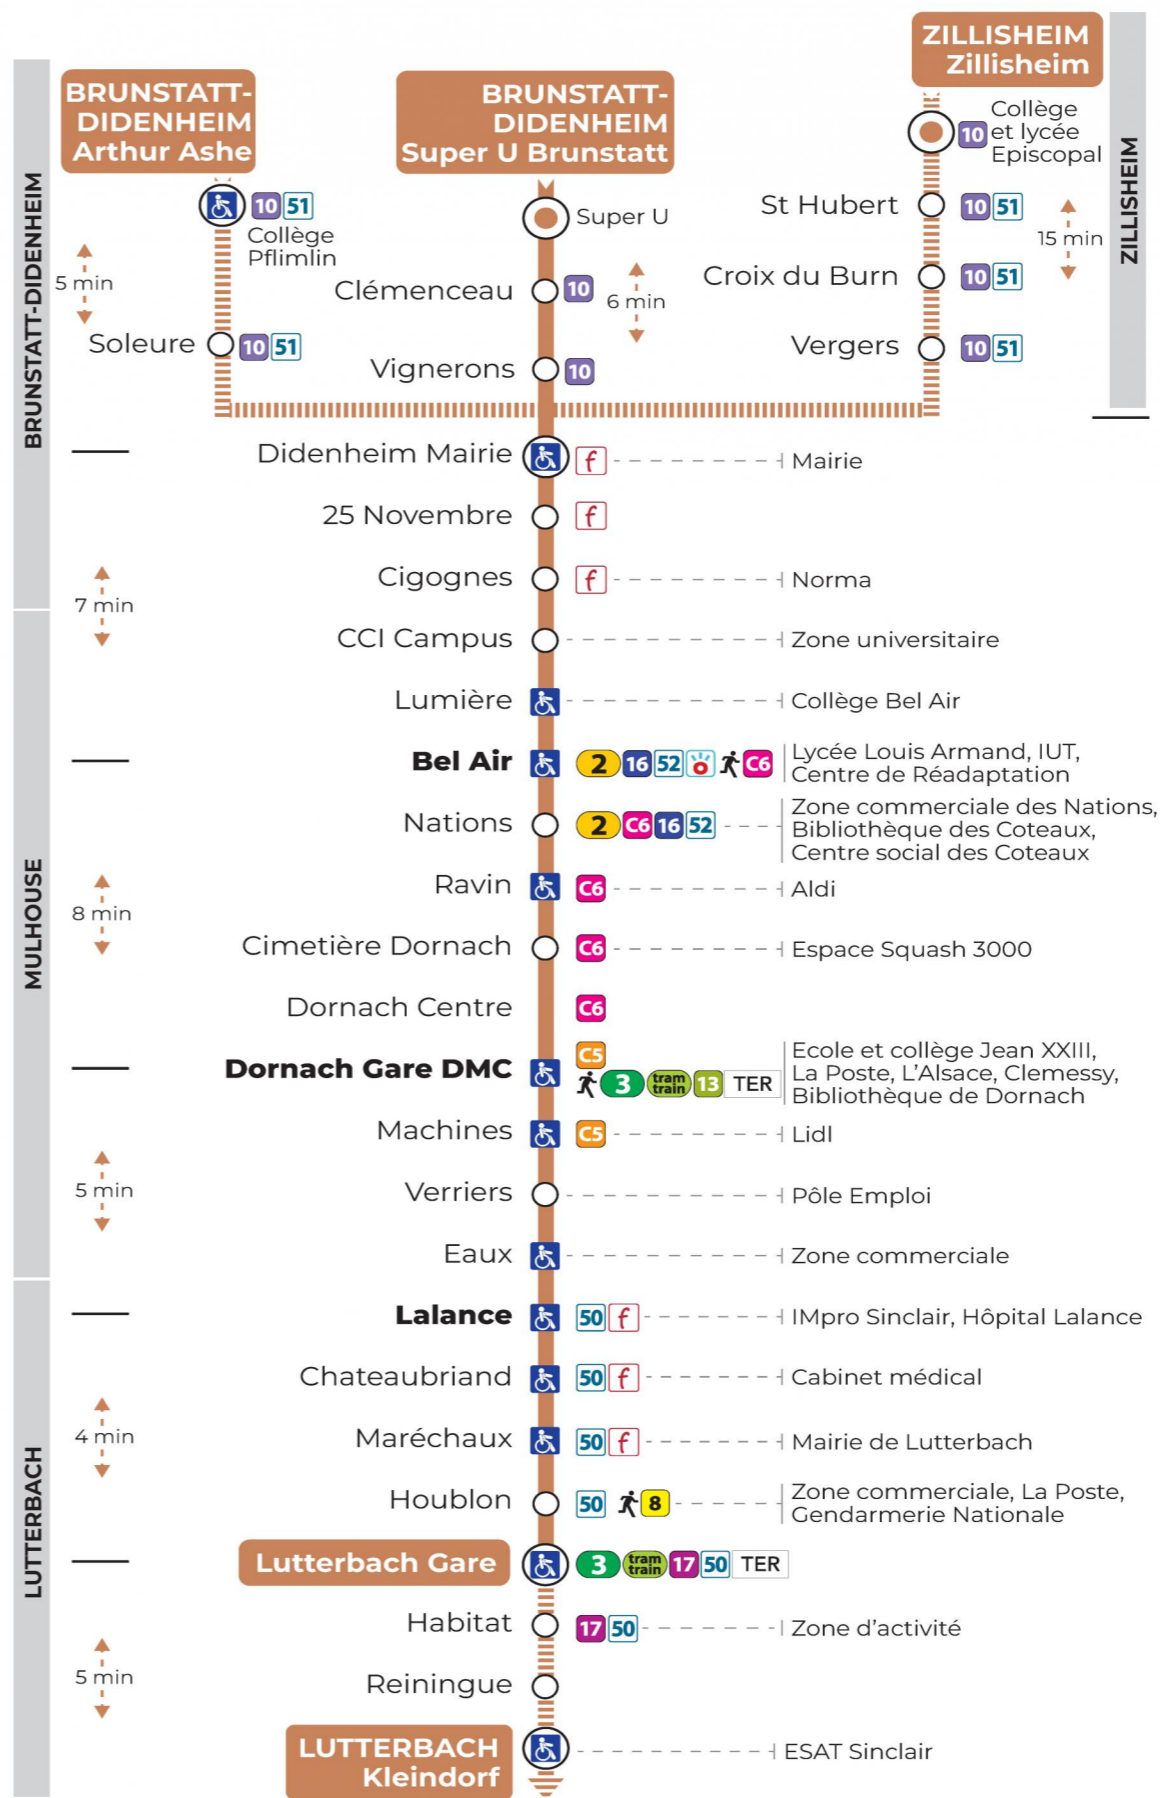

b : Circule uniquement le mercredi
t : Terminus KLEINDORF

Lundi à vendredi en vacances scolaires

Montag bis Freitag während der Schulferien
Monday to Friday during school holidays

7h	8h	9h	10h	11h	12h	13h	14h	15h	16h	17h	18h	19h
02	01				02	14	02		15	15	15	02
15 ^t	14				32 ^t	32			45	33	33	
44	44				52					45		

t : Terminus KLEINDORF

Vacances scolaires

Schulferien / school holidays

du 21 Oct 2024 au 02 Nov 2024
du 23 Déc 2024 au 04 Jan 2025
du 10 Fév 2025 au 22 Fév 2025
du 07 Avr 2025 au 19 Avr 2025
du 30 Mai 2025 au 31 Mai 2025

a : Desserte effectuée par un véhicule de 8 places (non accessible aux usagers en fauteuil roulant)

Le plus proche
TABAC BETTY
19 rue Aristide Briand
Lutterbach

Votre bus en direct

Flashez ce QR-Code pour connaître le prochain passage en temps réel

Arrêt accessible
 Correspondance bus / tram à proximité