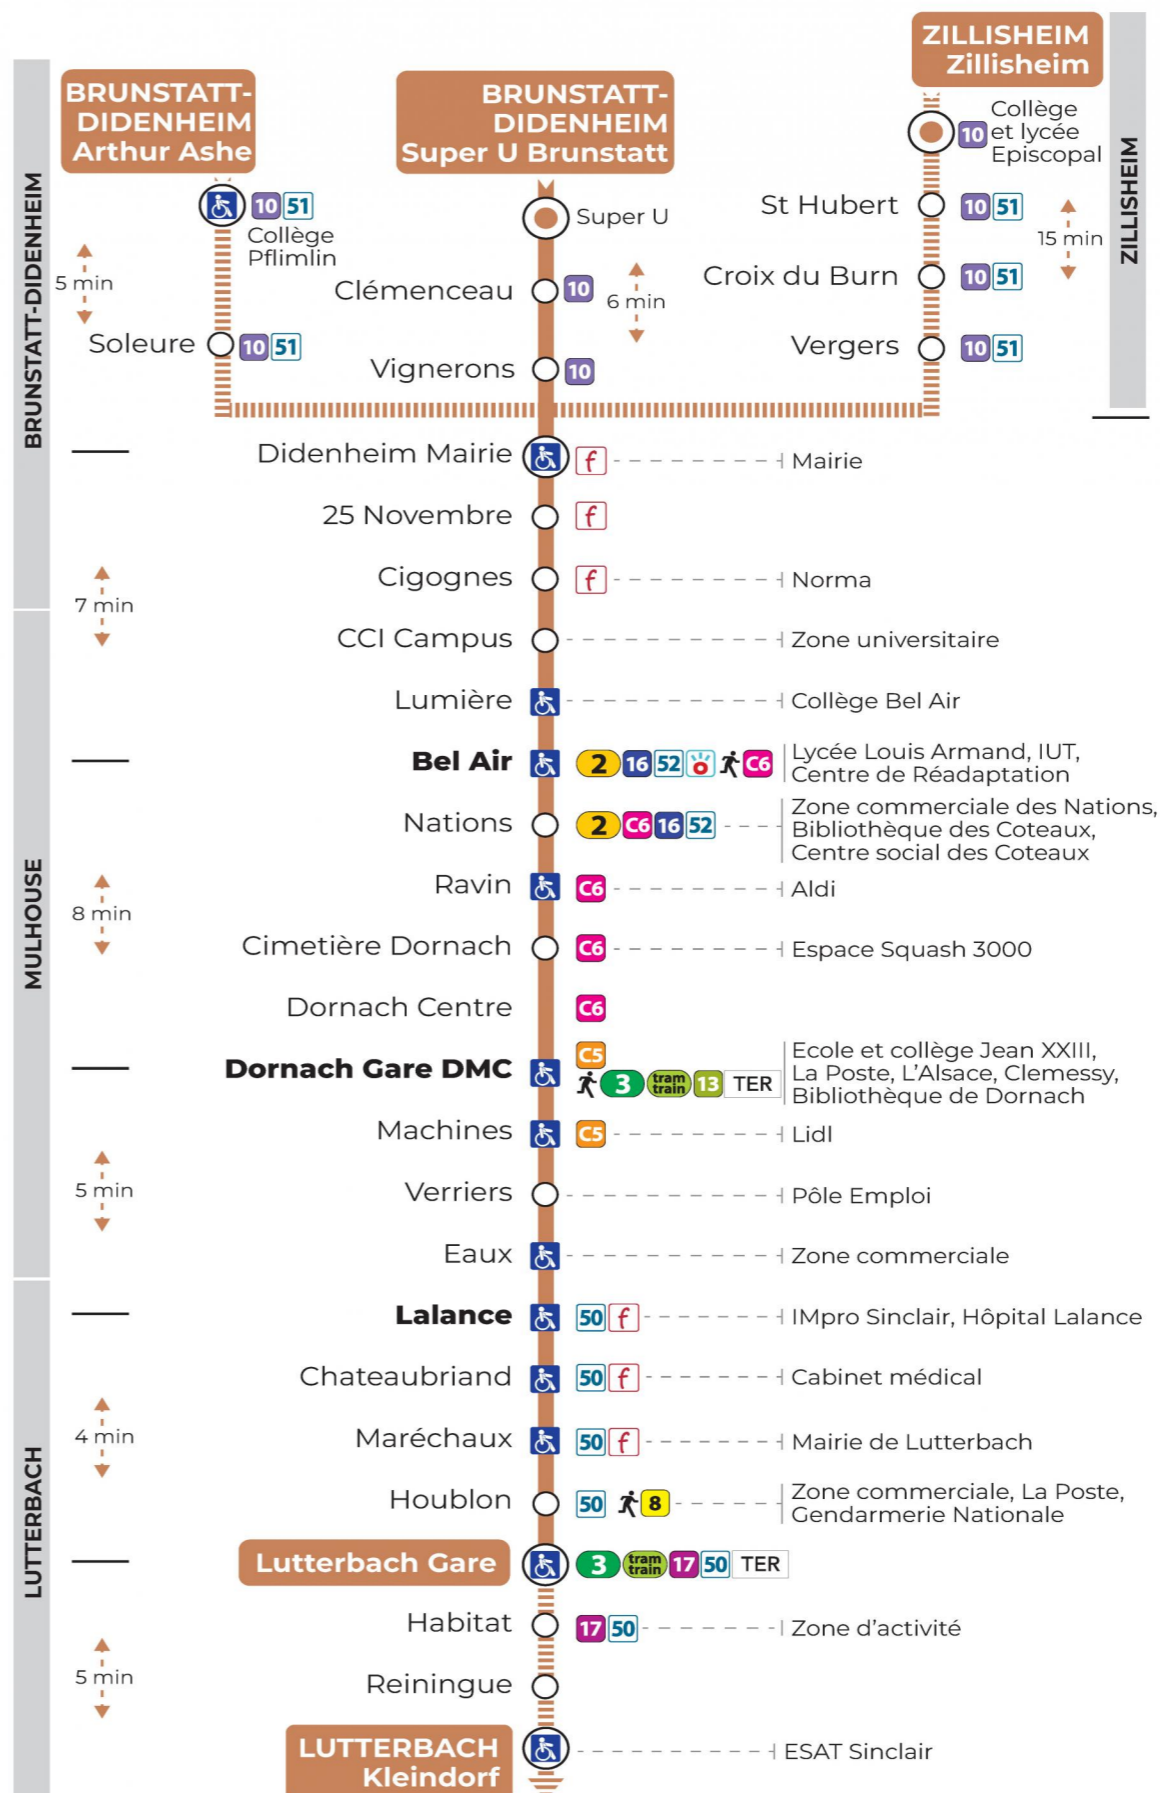

14 arrêt EAUX direction LUTTERBACH GARE / KLEINDORF

Valables du 2 septembre 2024 au 27 juin 2025 inclus

Gültig vom 2. September 2024 bis zum 27. Juni 2025
Valid from September 2, 2024 to June 27, 2025

Lundi à vendredi en période scolaire

Montag bis Freitag während der Schulzeit
Monday to Friday in school period

6h	7h	8h	9h	10h	11h	12h	13h	14h	15h	16h	17h	18h
59	13^t	00				00	14	06	50	10	01	02
	30	14				17	36			25	14	22
	44	31				29^t	50			44	27	37
						40^b					39	53
						46					50	
						59						

b : Circule uniquement le mercredi
t : Terminus KLEINDORF

Lundi à vendredi en vacances scolaires

Montag bis Freitag während der Schulferien
Monday to Friday during school holidays

7h	8h	9h	10h	11h	12h	13h	14h	15h	16h	17h	18h	19h
00	12				00	12	00		12	12	12	00
13^t	42				30^t	30			42	30	30	
42					50					42		
59												

t : Terminus KLEINDORF

Vacances scolaires

Schulferien / school holidays

du 21 Oct 2024 au 02 Nov 2024
du 23 Déc 2024 au 04 Jan 2025
du 10 Fév 2025 au 22 Fév 2025
du 07 Avr 2025 au 19 Avr 2025
du 30 Mai 2025 au 31 Mai 2025

Samedi

Samstag
Saturday

7h	8h	9h	10h	11h	12h	13h	14h	15h	16h	17h	18h
12	12				00	12			12	12	12
42	42				30	42			42	42	42

Dimanche et jours fériés

Sonntag und Feiertage
Sunday and bank holidays

9h	10h	11h	12h	13h	14h	15h	16h	17h
23^a		23^a		23^a		23^a		23^a

a : Desserte effectuée par un véhicule de 8 places (non accessible aux usagers en fauteuil roulant)

Le plus proche
Point de vente Soléa
TABAC DE LA TUILERIE
1 rue Josué Hofer
Mulhouse

Votre bus en direct
Flashez ce QR-Code pour connaître le prochain passage en temps réel

SAE:652

Arrêt accessible
Correspondance bus / tram à proximité

(DCM - Septembre 2022)