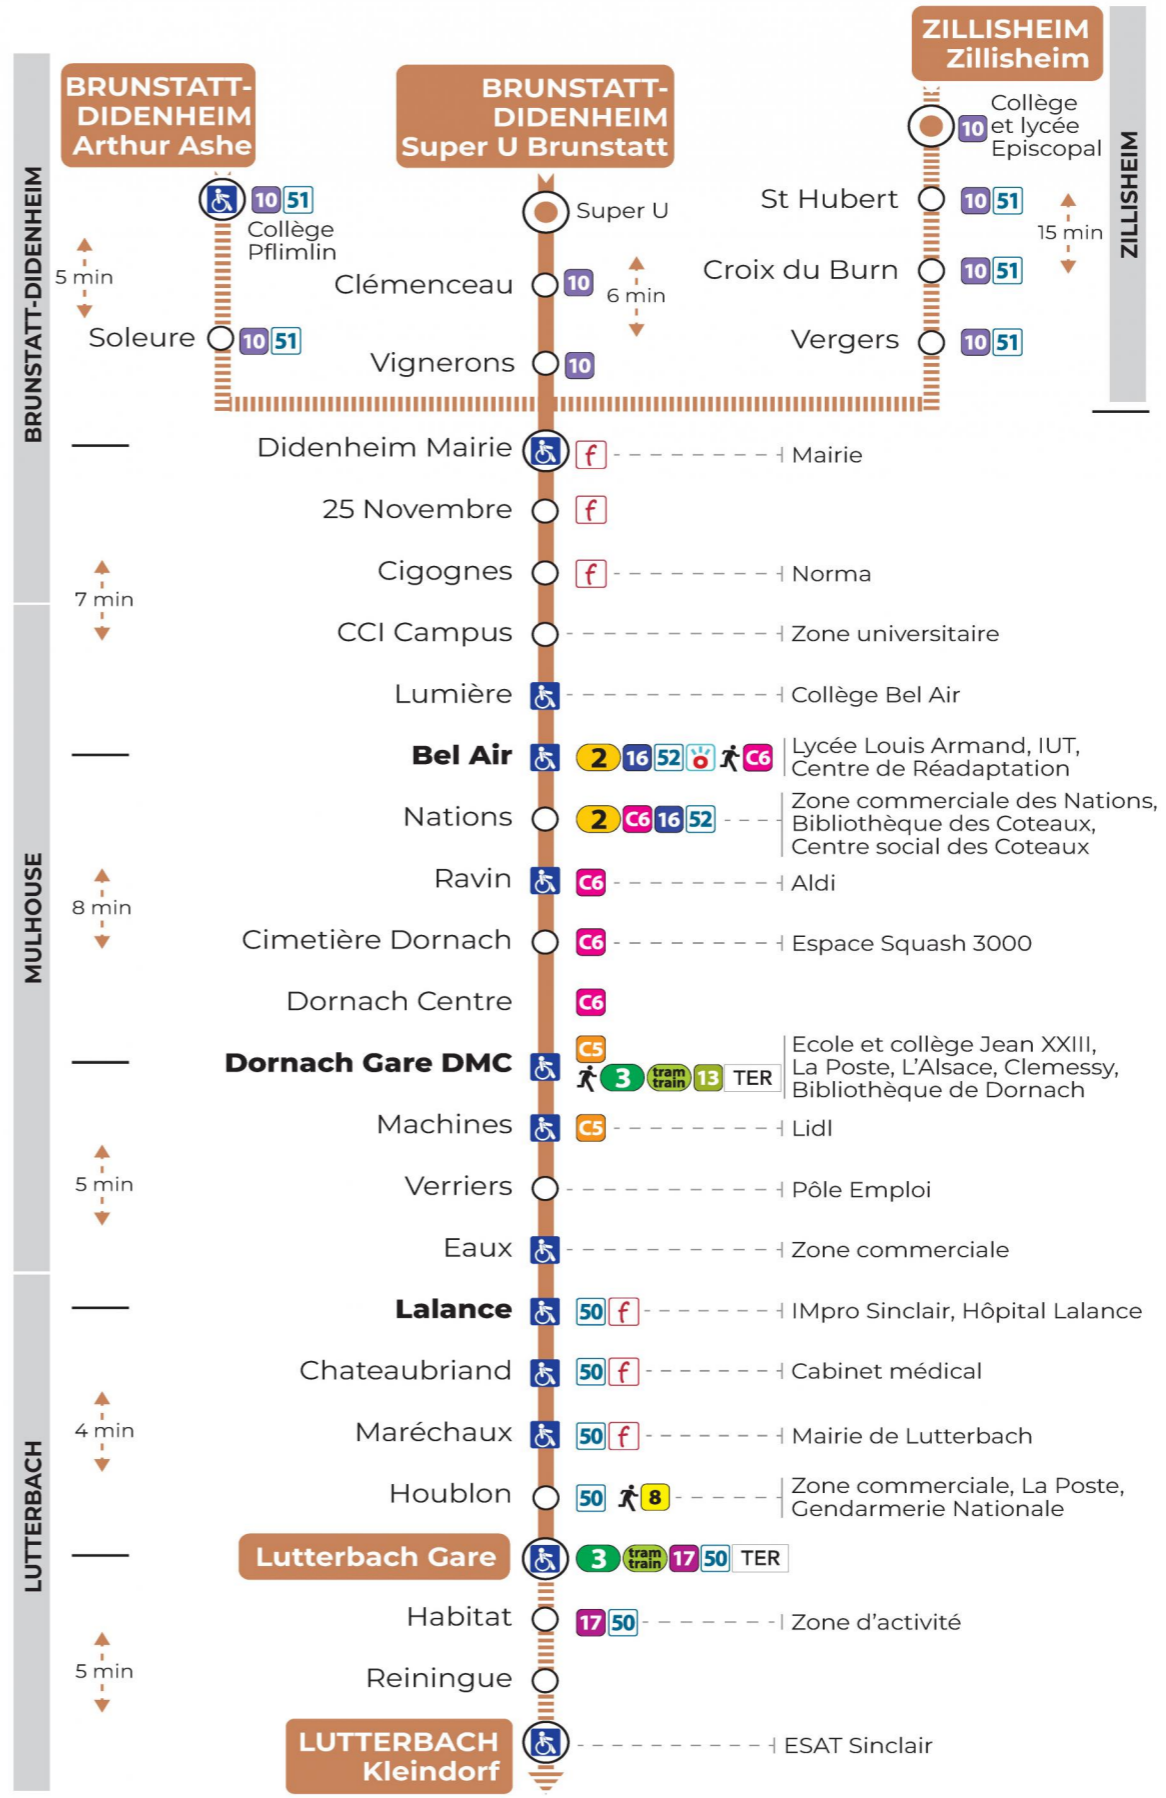

b : Circule uniquement le mercredi  
t : Terminus KLEINDORF

### Vacances scolaires

Schulferien / school holidays

du 21 Oct 2024 au 02 Nov 2024  
du 23 Déc 2024 au 04 Jan 2025  
du 10 Fév 2025 au 22 Fév 2025  
du 07 Avr 2025 au 19 Avr 2025  
du 30 Mai 2025 au 31 Mai 2025

### Dimanche et jours fériés

Sonntag und Feiertage  
Sunday and bank holidays

9h	10h	11h	12h	13h	14h	15h	16h	17h
20 <sup>a</sup>		20 <sup>a</sup>		20 <sup>a</sup>		20 <sup>a</sup>		20 <sup>a</sup>

a : Desserte effectuée par un véhicule de 8 places (non accessible aux usagers en fauteuil roulant)

**Le plus proche**  
TABAC DE LA TUILERIE  
1 rue Josué Hofer  
Mulhouse

**Votre bus en direct**  
Flashez ce QR-Code pour  
connaître le prochain  
passage en temps réel

Arrêt accessible  
 Correspondance bus / tram à proximité