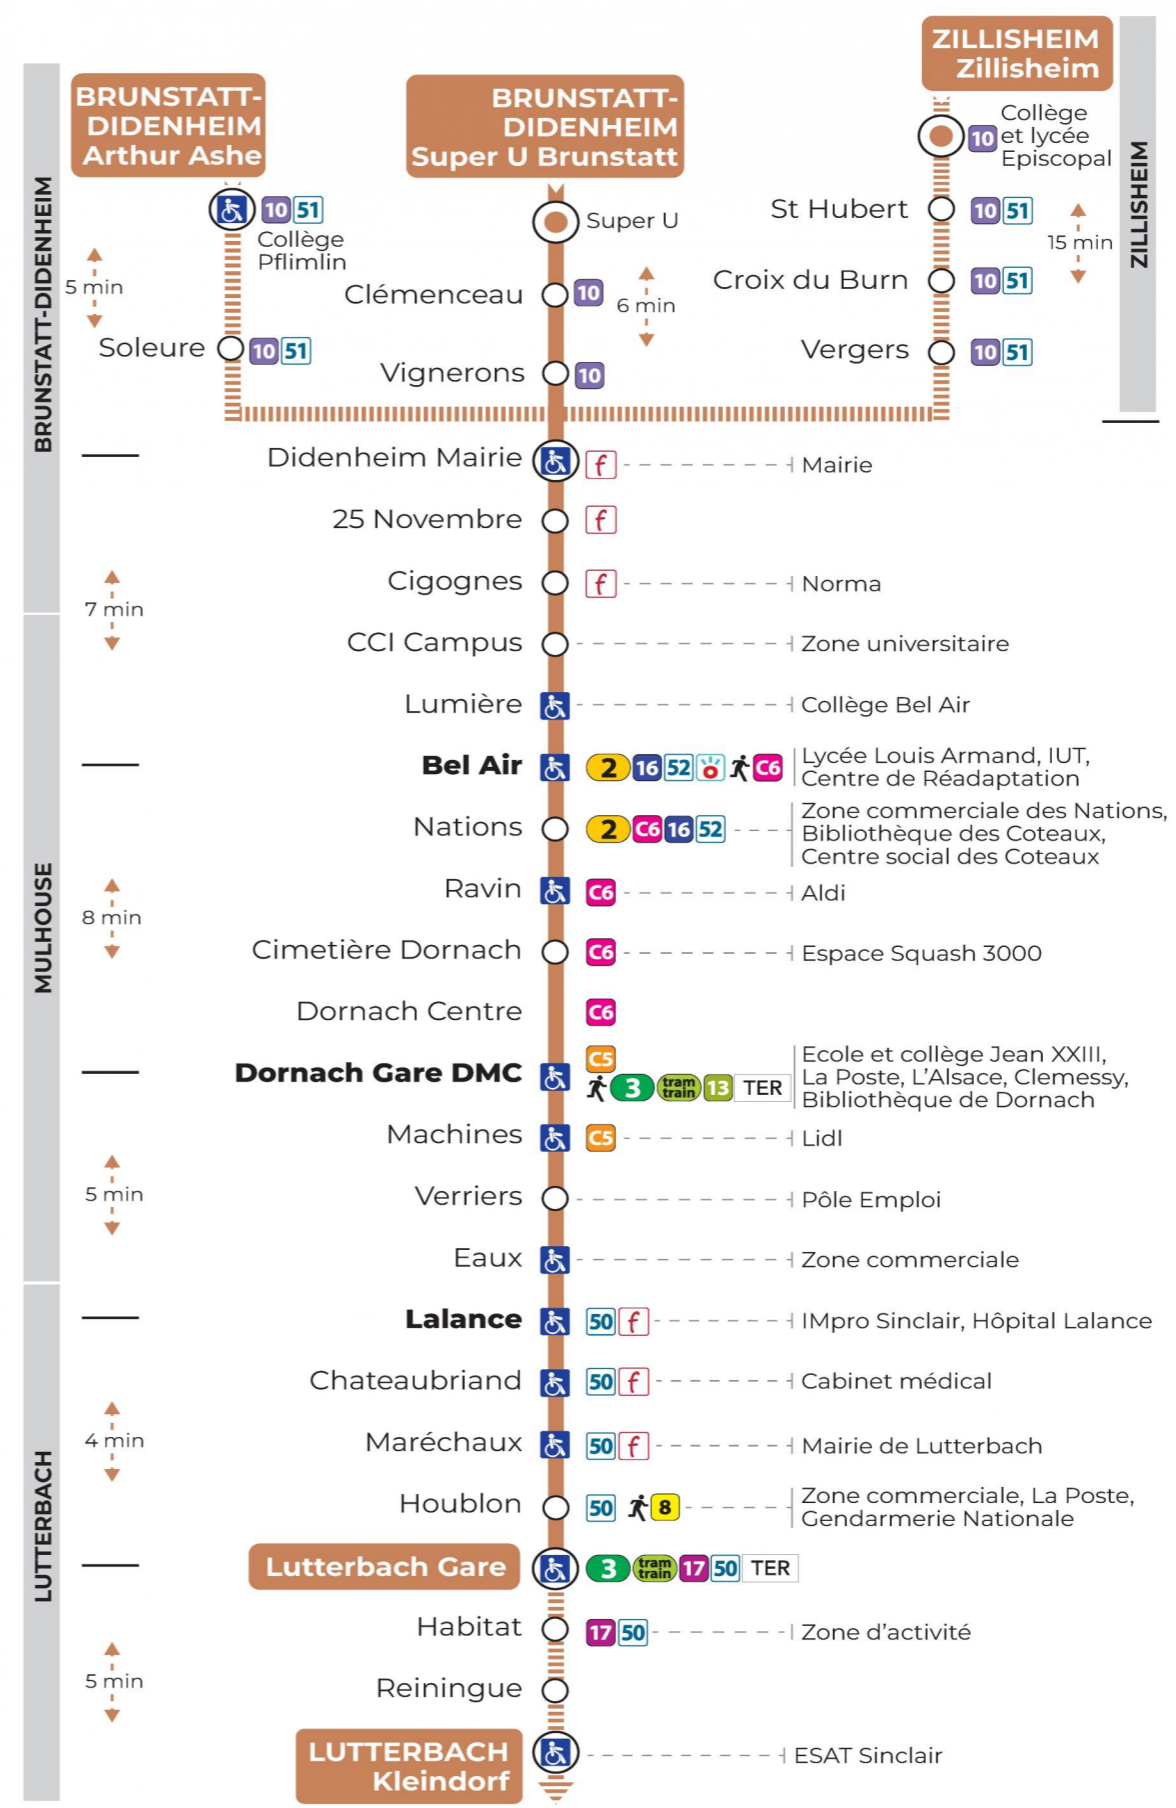

b : Circule uniquement le mercredi  
t : Terminus KLEINDORF

### Vacances scolaires

Schulferien / school holidays

du 21 Oct 2024 au 02 Nov 2024  
du 23 Déc 2024 au 04 Jan 2025  
du 10 Fév 2025 au 22 Fév 2025  
du 07 Avr 2025 au 19 Avr 2025  
du 30 Mai 2025 au 31 Mai 2025

### Dimanche et jours fériés

Sonntag und Feiertage  
Sunday and bank holidays

9h	10h	11h	12h	13h	14h	15h	16h	17h
19 <sup>a</sup>		19 <sup>a</sup>		19 <sup>a</sup>		19 <sup>a</sup>		19 <sup>a</sup>

a : Desserte effectuée par un véhicule de 8 places (non accessible aux usagers en fauteuil roulant)

**Le plus proche**  
**TABAC DE LA TUILERIE**  
1 rue Josué Hofer  
Mulhouse

**Votre bus en direct**

Flashez ce QR-Code pour connaître le prochain passage en temps réel

Arrêt accessible  
 Correspondance bus / tram à proximité