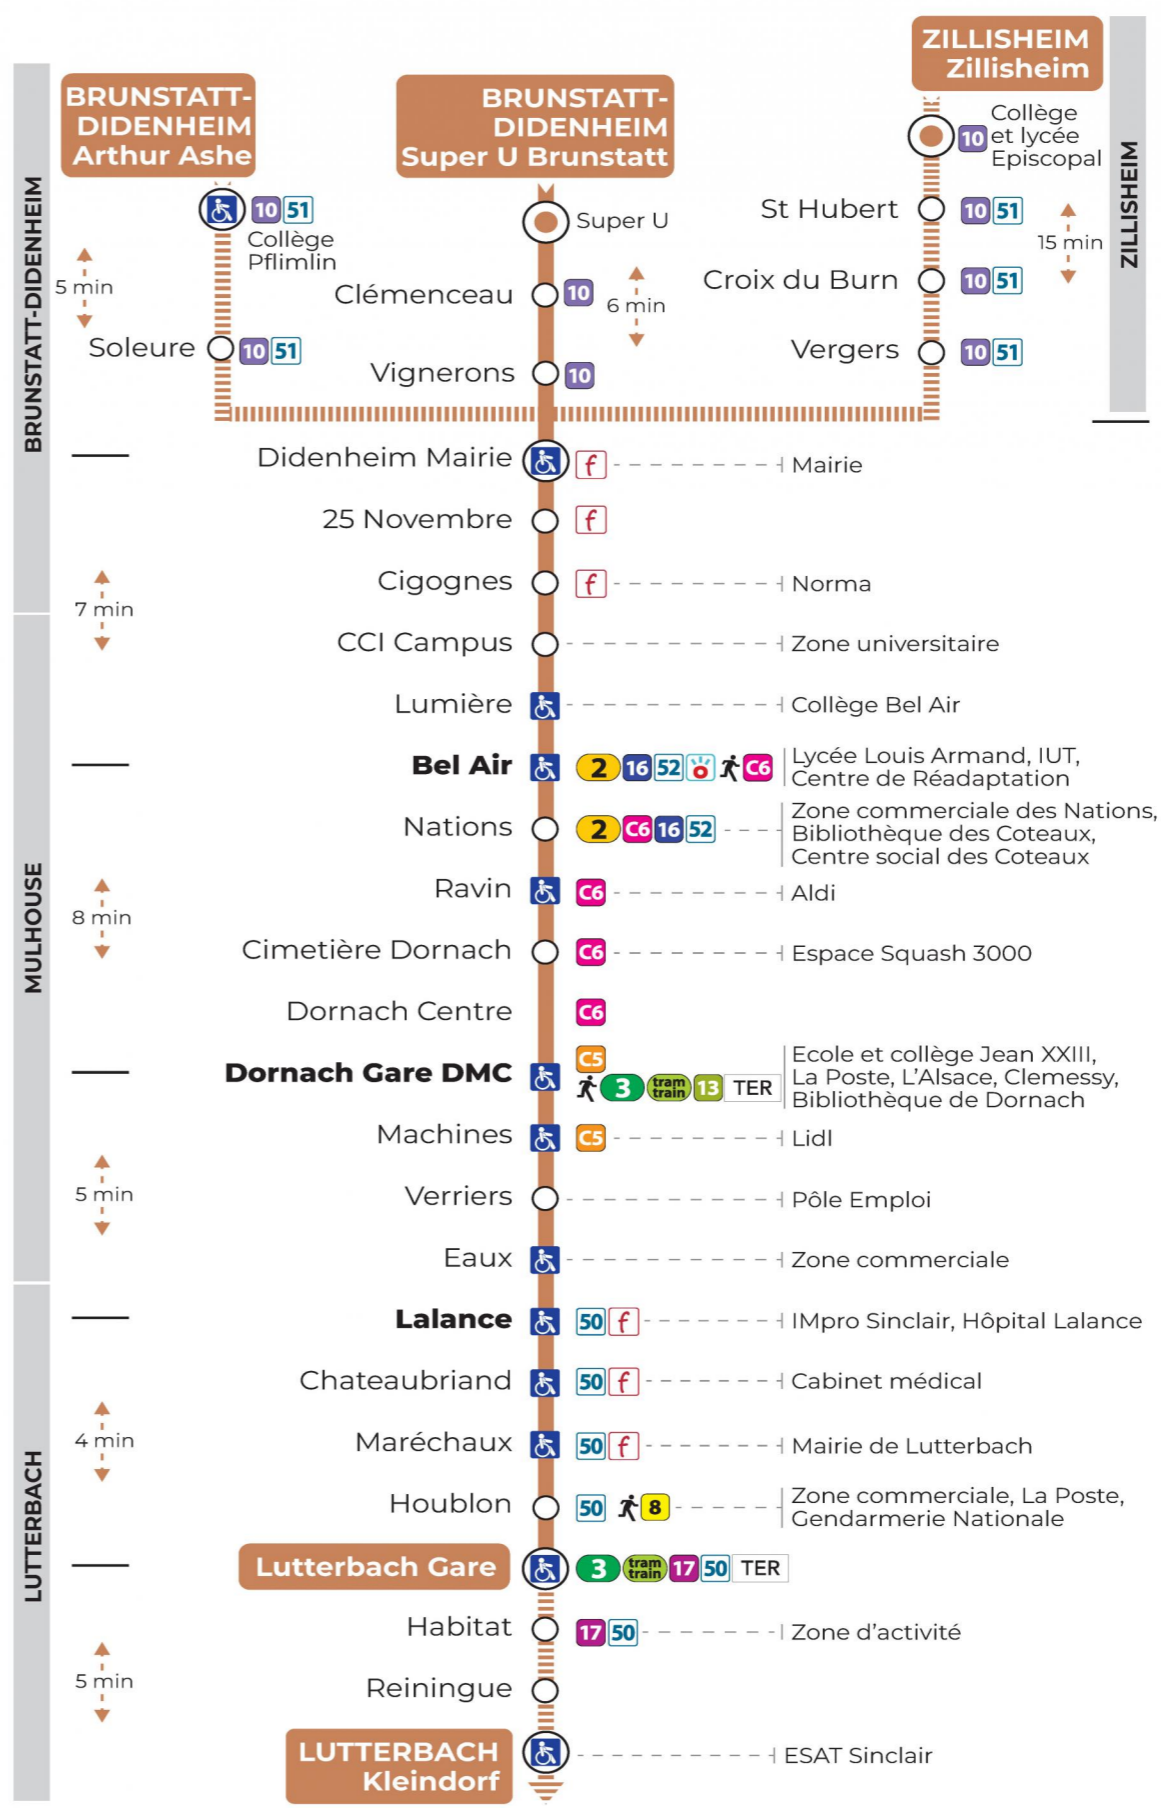

14

arrêt **DORNACH GARE DMC**
direction **LUTTERBACH GARE / KLEINDORF**

Valables du 2 septembre 2024 au 27 juin 2025 inclus

Gültig vom 2. September 2024 bis zum 27. Juni 2025
Valid from September 2, 2024 to June 27, 2025

t : Terminus KLEINDORF

Vacances scolaires

Schulferien / school holidays

du 21 Oct 2024 au 02 Nov 2024
du 23 Déc 2024 au 04 Jan 2025
du 10 Fév 2025 au 22 Fév 2025
du 07 Avr 2025 au 19 Avr 2025
du 30 Mai 2025 au 31 Mai 2025

a : Desserte effectuée par un véhicule de 8 places (non accessible aux usagers en fauteuil roulant)

Le plus proche
TABAC DE LA TUILERIE
1 rue Josué Hofer
Mulhouse

Votre bus en direct

Flashez ce QR-Code pour connaître le prochain passage en temps réel

Arrêt accessible
 Correspondance bus / tram à proximité