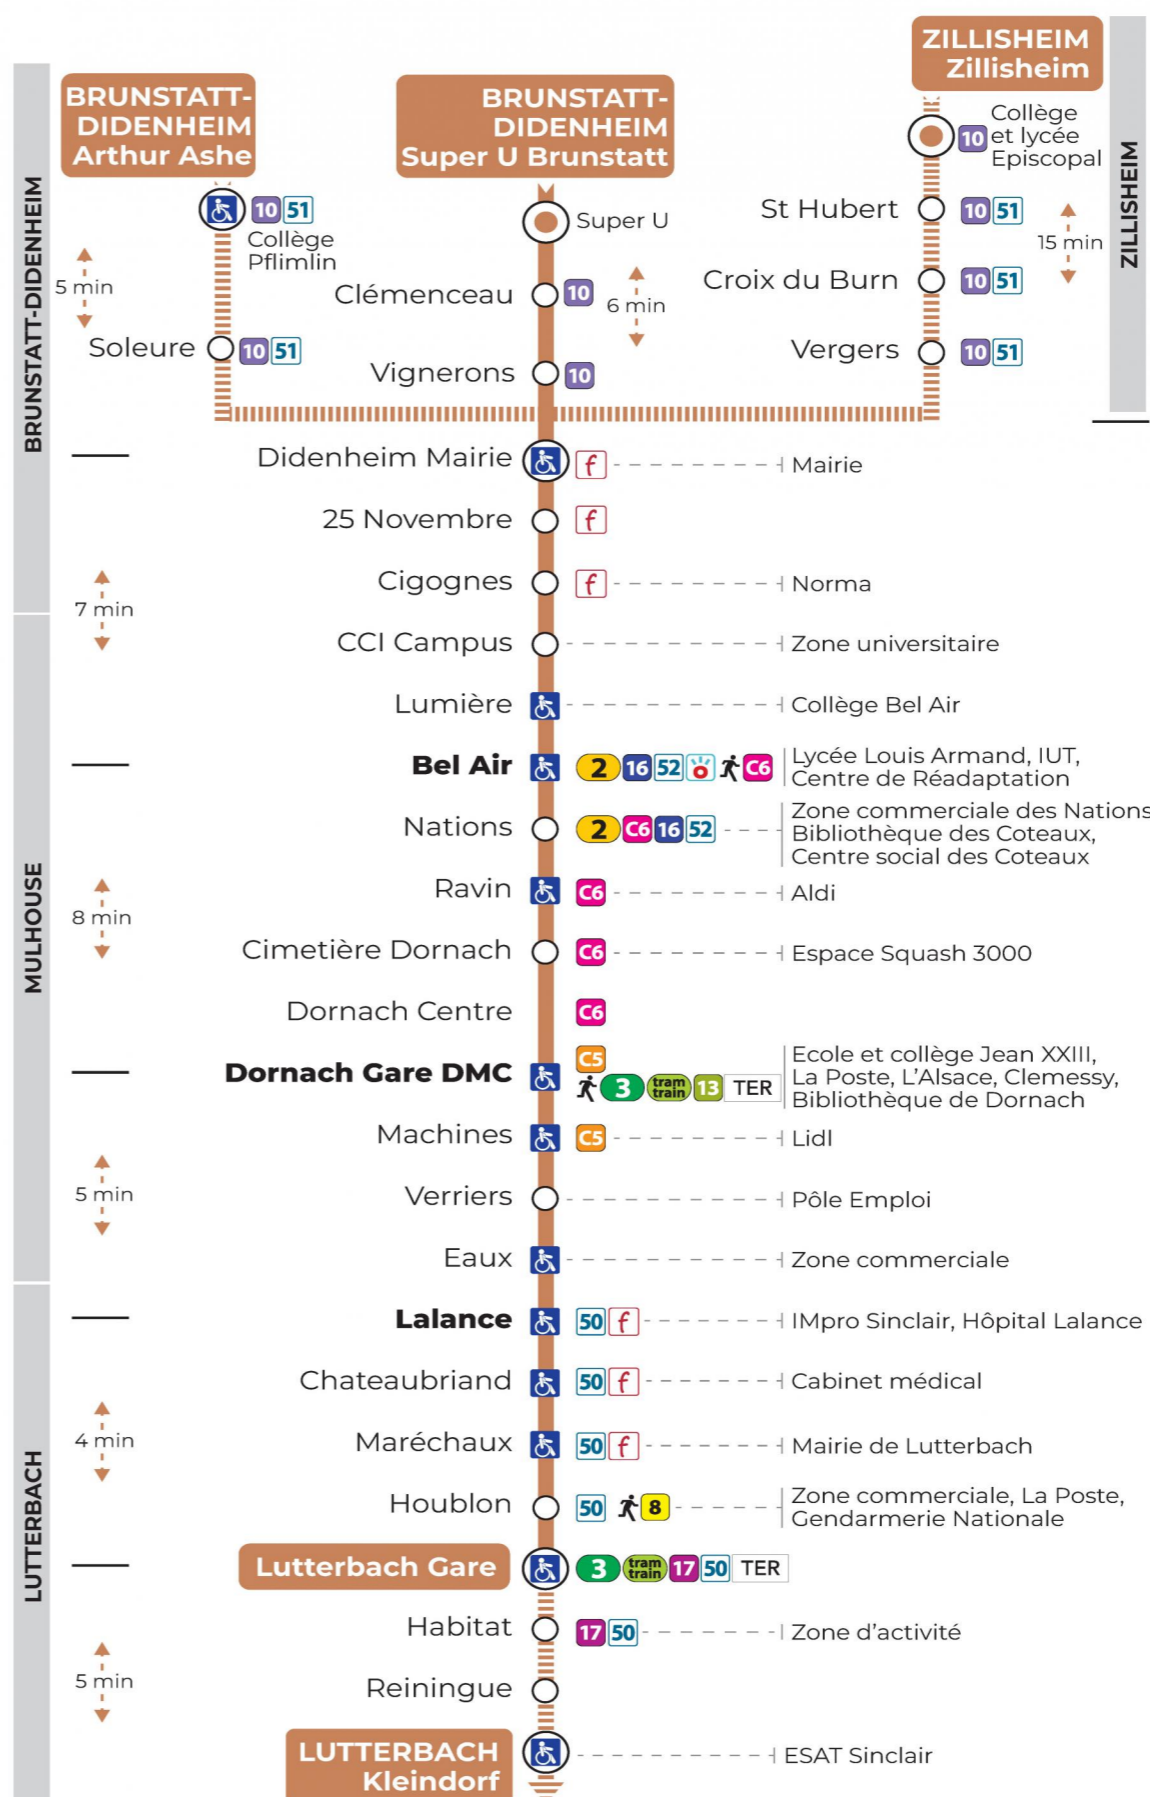

6h	7h	8h	9h	10h	11h	12h	13h	14h	15h	16h	17h	18h
52	05 ^t	06			52	06	06		42	00	04	14
	22	23				20 ^t	28			15	15	30
	34					33 ^b	42			34	29	46
	50					39	58			51	40	
						52					52	

b : Circule uniquement le mercredi
t : Terminus KLEINDORF

t : Terminus KLEINDORF

Vacances scolaires

Schulferien / school holidays

du 21 Oct 2024 au 02 Nov 2024
du 23 Déc 2024 au 04 Jan 2025
du 10 Fév 2025 au 22 Fév 2025
du 07 Avr 2025 au 19 Avr 2025
du 30 Mai 2025 au 31 Mai 2025

a : Desserte effectuée par un véhicule de 8 places (non accessible aux usagers en fauteuil roulant)

Le plus proche
TABAC BURG
25 Bd des Nations
Mulhouse

Votre bus en direct

Flashez ce QR-Code pour connaître le prochain passage en temps réel

Arrêt accessible
 Correspondance bus / tram à proximité