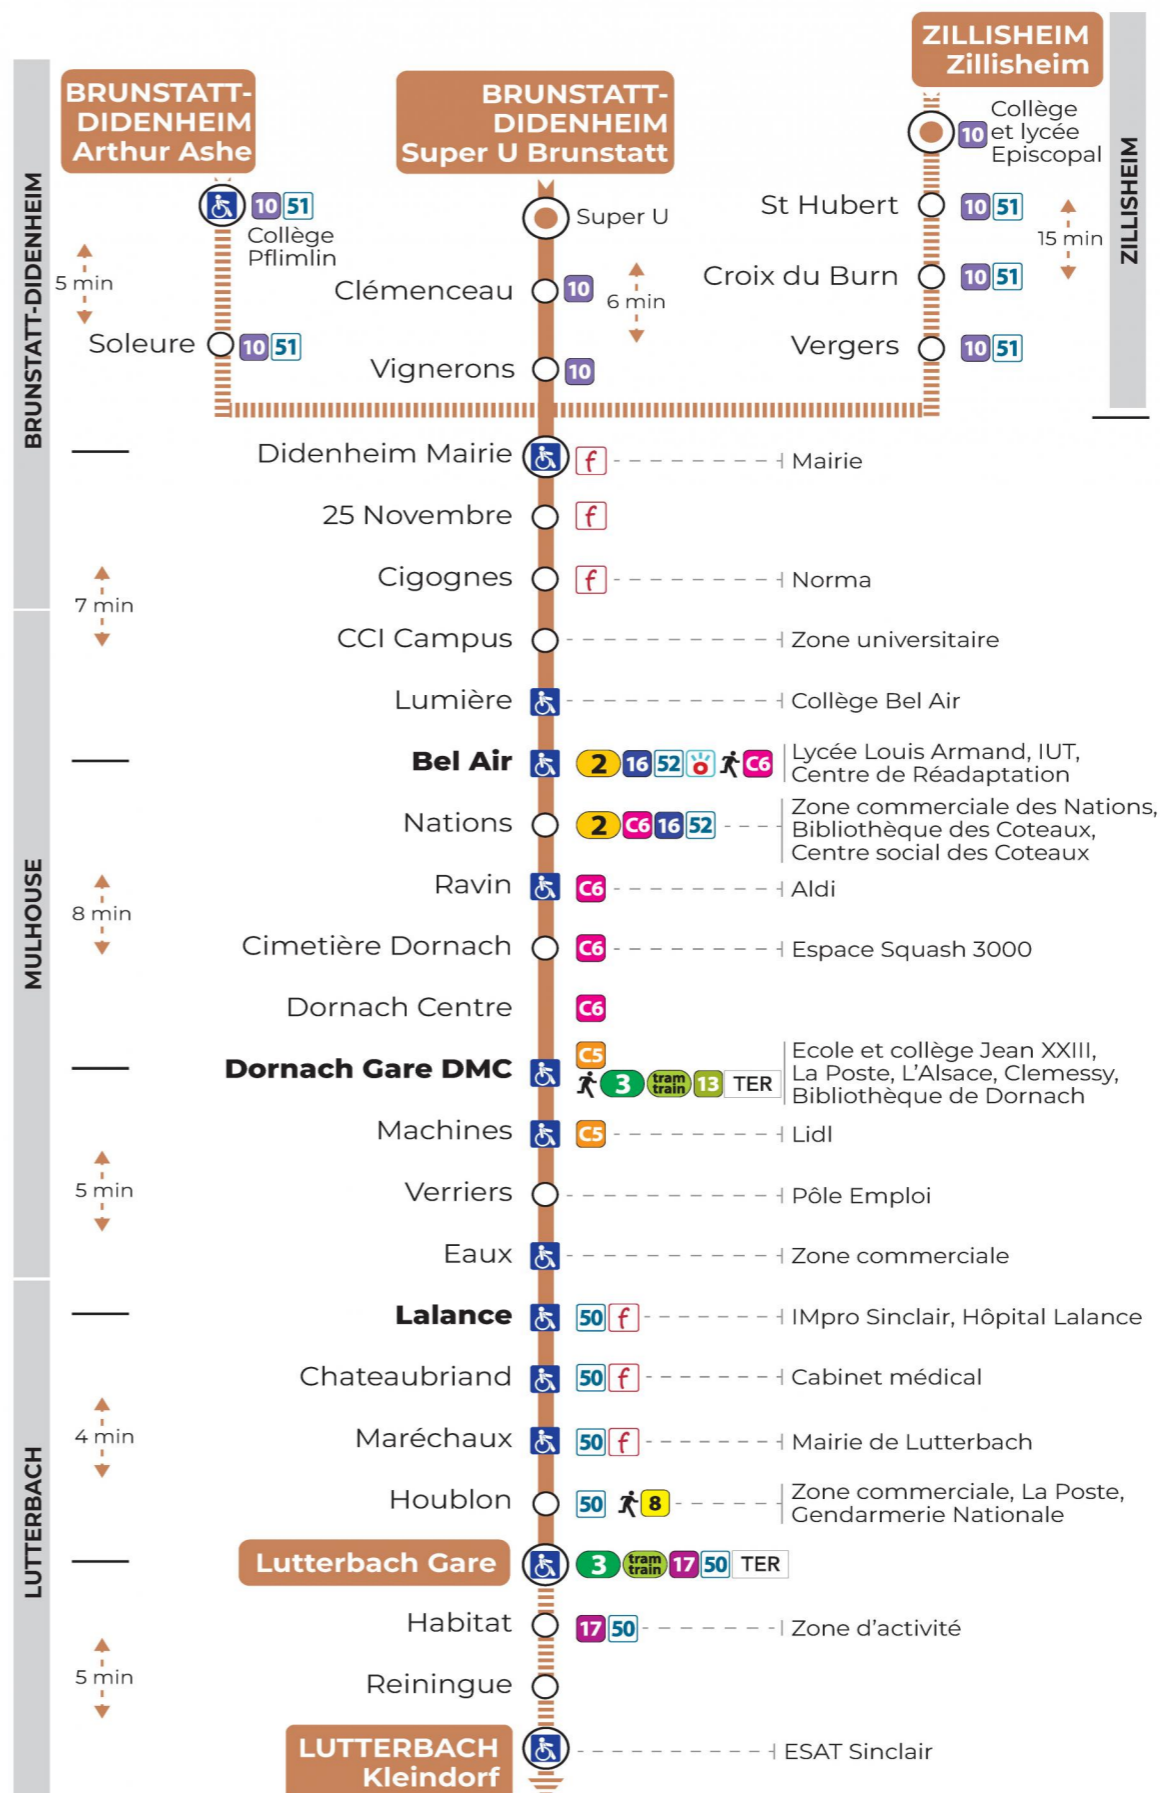

# 14 arrêt CIMETIERE DORNACH direction LUTTERBACH GARE / KLEINDORF

b : Circule uniquement le mercredi  
t : Terminus KLEINDORF

### Vacances scolaires

Schulferien / school holidays

du 21 Oct 2024 au 02 Nov 2024  
du 23 Déc 2024 au 04 Jan 2025  
du 10 Fév 2025 au 22 Fév 2025  
du 07 Avr 2025 au 19 Avr 2025  
du 30 Mai 2025 au 31 Mai 2025

**Le plus proche**  
**TABAC BURG**  
25 Bd des Nations  
Mulhouse

**Votre bus en direct**

Flashez ce QR-Code pour connaître le prochain passage en temps réel

Arrêt accessible  
 Correspondance bus / tram à proximité