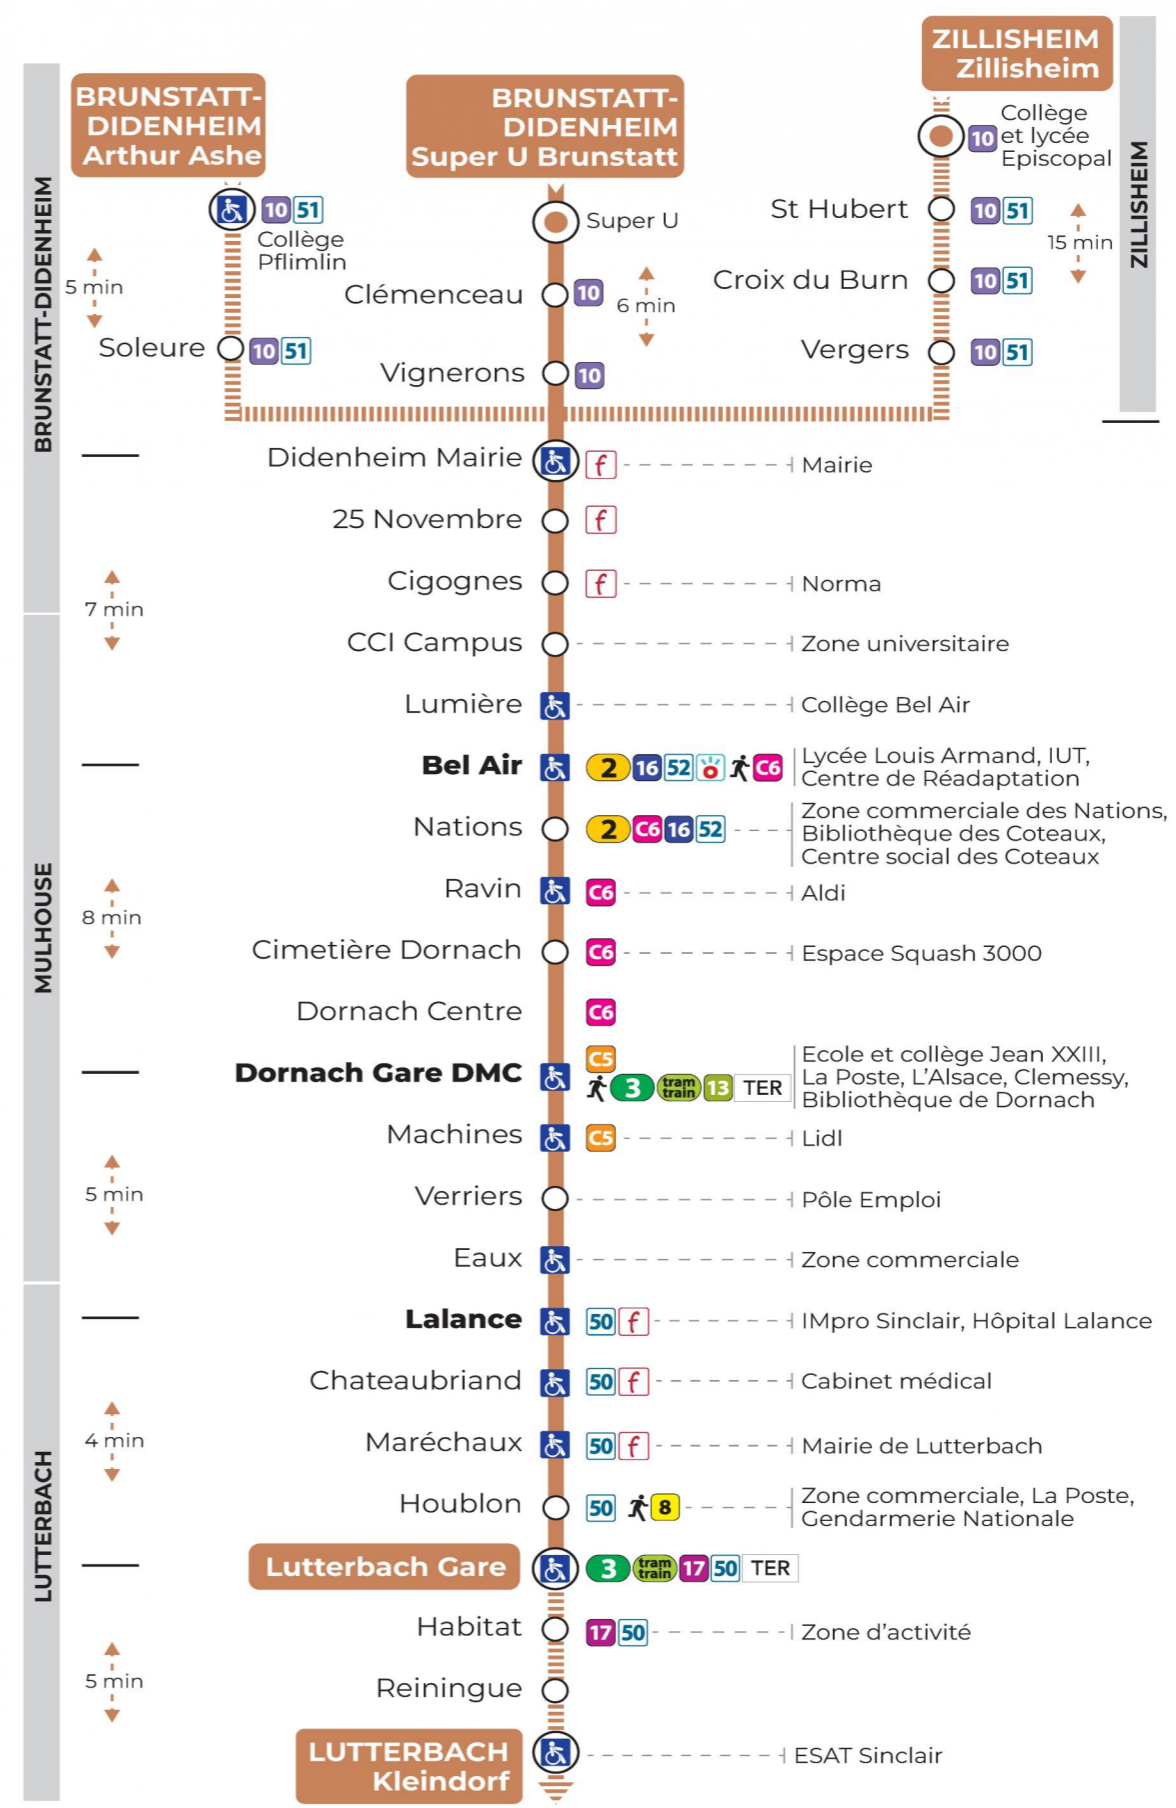

b : Circule uniquement le mercredi
t : Terminus KLEINDORF

Lundi à vendredi en vacances scolaires

Montag bis Freitag während der Schulferien
Monday to Friday during school holidays

6h	7h	8h	9h	10h	11h	12h	13h	14h	15h	16h	17h	18h
50	03 ^t	01			49	19 ^t	01			01	01	01
	31	31				39	19			31	19	19
	48					49					31	50

t : Terminus KLEINDORF

Vacances scolaires

Schulferien / school holidays

du 21 Oct 2024 au 02 Nov 2024
du 23 Déc 2024 au 04 Jan 2025
du 10 Fév 2025 au 22 Fév 2025
du 07 Avr 2025 au 19 Avr 2025
du 30 Mai 2025 au 31 Mai 2025

a : Desserte effectuée par un véhicule de 8 places (non accessible aux usagers en fauteuil roulant)

Le plus proche
TABAC BURG
25 Bd des Nations
Mulhouse

Votre bus en direct

Flashez ce QR-Code pour connaître le prochain passage en temps réel

Arrêt accessible
 Correspondance bus / tram à proximité