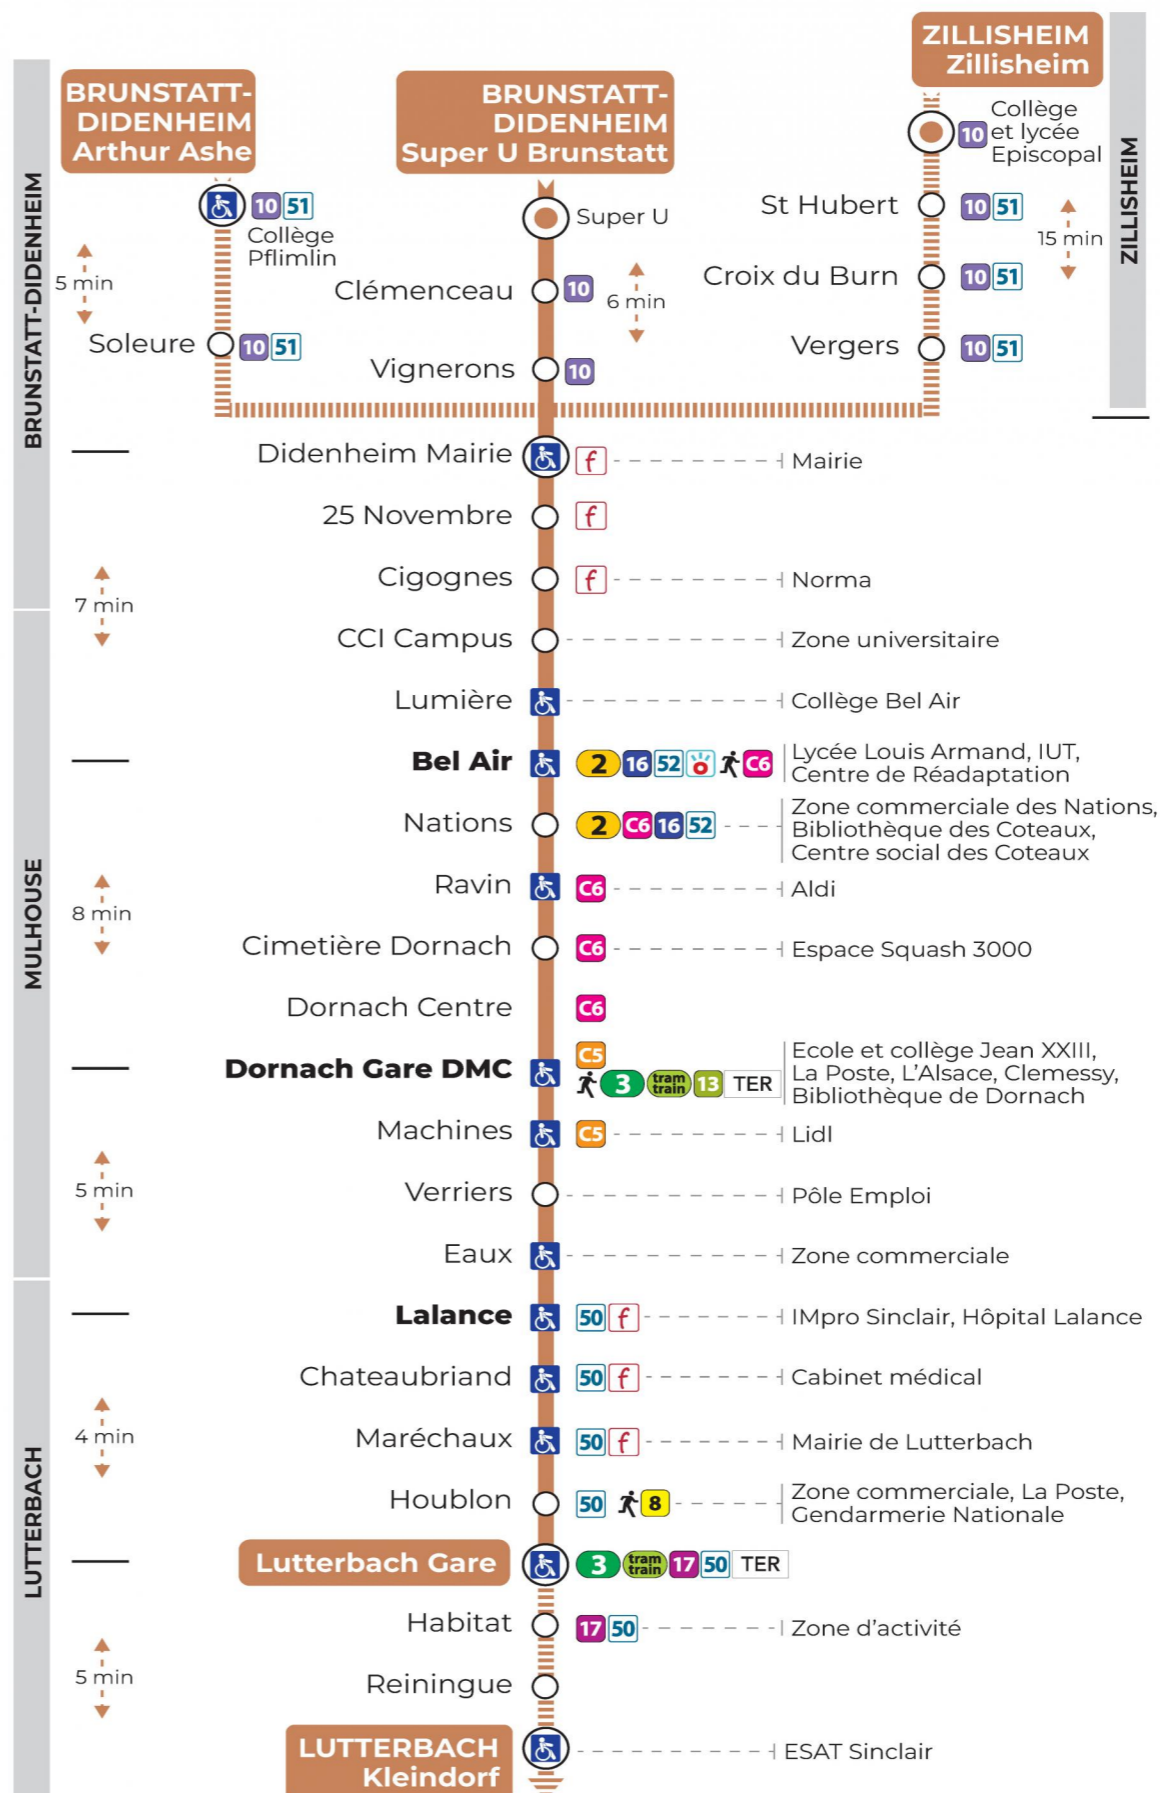

14 arrêt LUMIERE direction LUTTERBACH GARE / KLEINDORF

Valables du 2 septembre 2024 au 27 juin 2025 inclus

Gültig vom 2. September 2024 bis zum 27. Juni 2025
Valid from September 2, 2024 to June 27, 2025

Lundi à vendredi en période scolaire

Montag bis Freitag während der Schulzeit
Monday to Friday in school period

6h	7h	8h	9h	10h	11h	12h	13h	14h	15h	16h	17h	18h
47	00^t	01			47	00	01		37	10	10	09
	16	18				14^t	23		55	28	24	25
	28					28^b	37			45	35	41
	44					34	53			58	47	
						47						

b : Circule uniquement le mercredi
t : Terminus KLEINDORF

Lundi à vendredi en vacances scolaires

Montag bis Freitag während der Schulferien
Monday to Friday during school holidays

6h	7h	8h	9h	10h	11h	12h	13h	14h	15h	16h	17h	18h
48	01^t	29			47	17^t	17		59	29	17	17
	29					37	47			59	29	48
	46					59					59	
	59											

t : Terminus KLEINDORF

Vacances scolaires

Schulferien / school holidays

du 21 Oct 2024 au 02 Nov 2024
du 23 Déc 2024 au 04 Jan 2025
du 10 Fév 2025 au 22 Fév 2025
du 07 Avr 2025 au 19 Avr 2025
du 30 Mai 2025 au 31 Mai 2025

Samedi

Samstag
Saturday

7h	8h	9h	10h	11h	12h	13h	14h	15h	16h	17h	18h
00	29			47	17	29		59	29	29	29
29					59				59	59	
59											

Dimanche et jours fériés

Sonntag und Feiertage
Sunday and bank holidays

9h	10h	11h	12h	13h	14h	15h	16h	17h
09^a		09^a		09^a		09^a		09^a

a : Desserte effectuée par un véhicule de 8 places (non accessible aux usagers en fauteuil roulant)

Le plus proche
TABAC BURG
25 Bd des Nations
Mulhouse

Votre bus en direct
Flashez ce QR-Code pour
connaître le prochain
passage en temps réel

Arrêt accessible
 Correspondance bus / tram à proximité