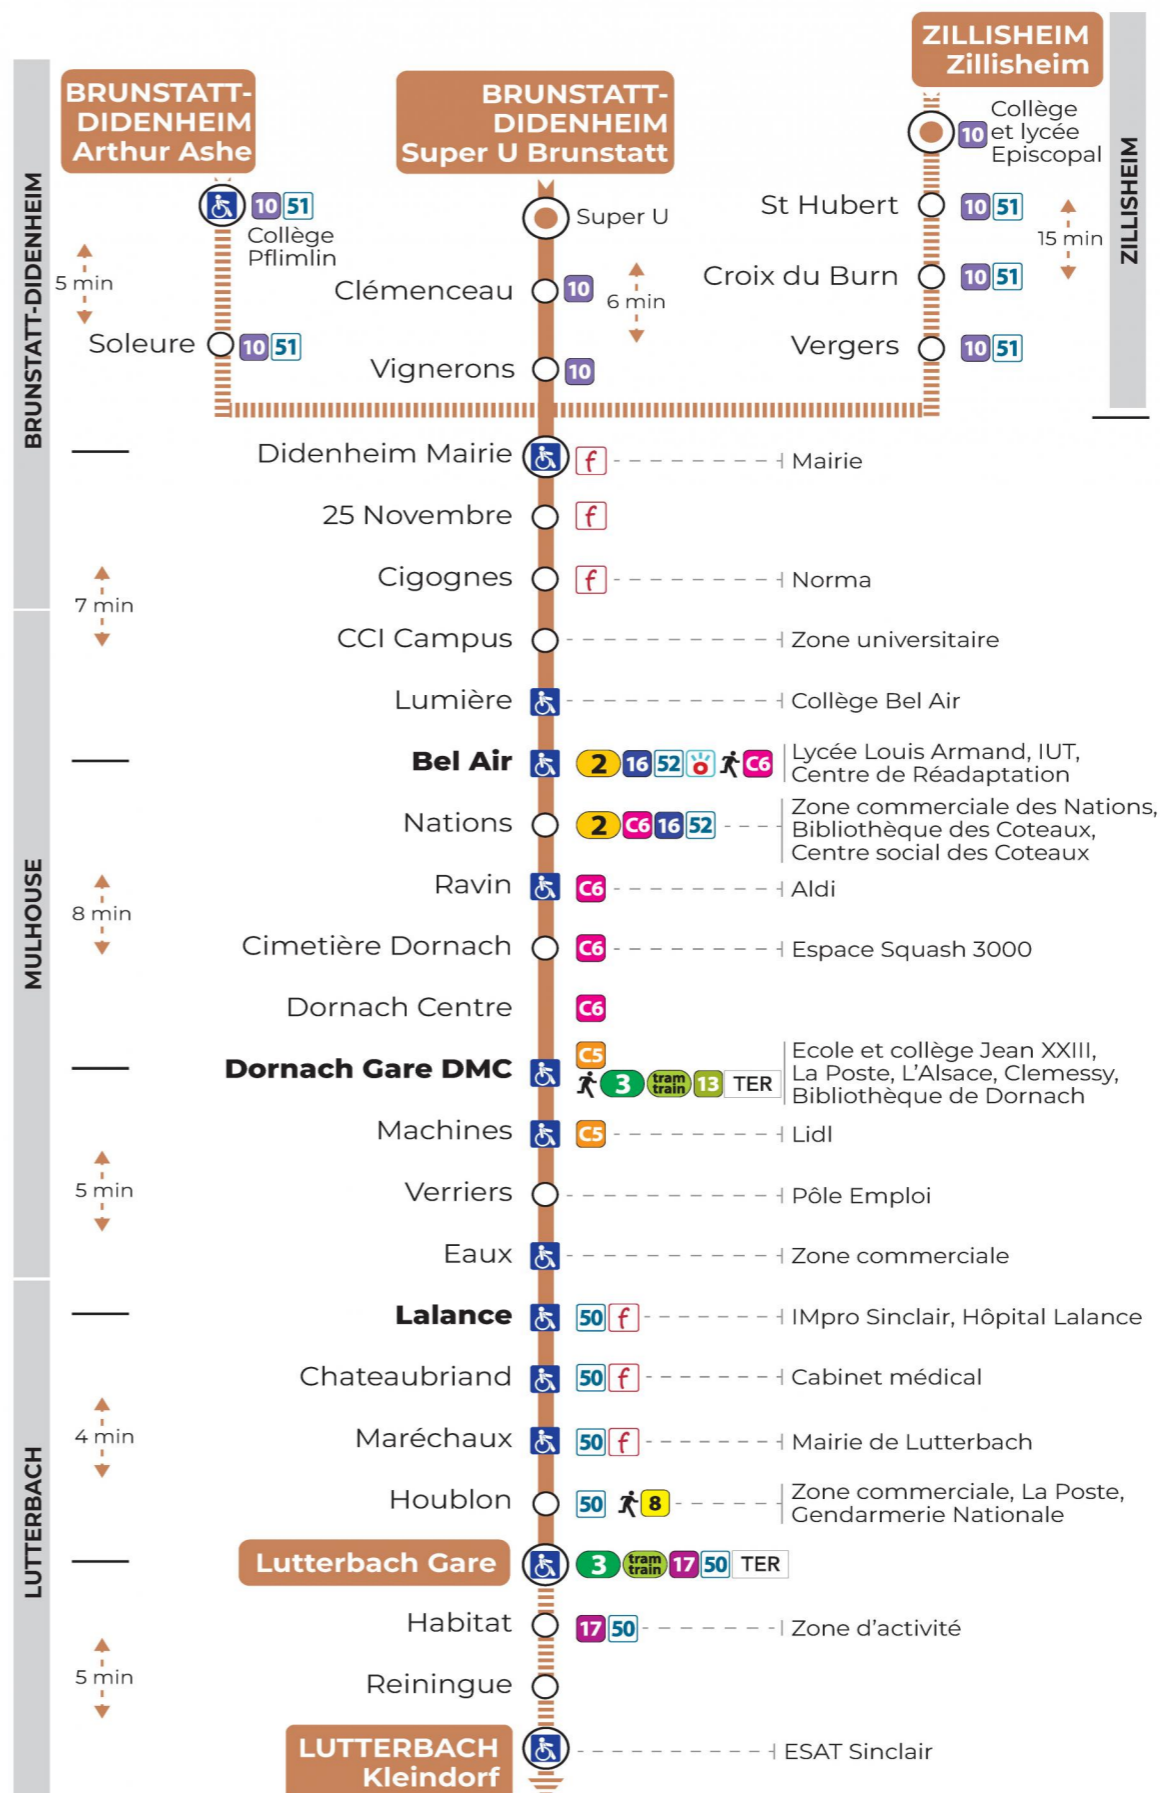

b : Circule uniquement le mercredi
t : Terminus KLEINDORF

Lundi à vendredi en vacances scolaires

Montag bis Freitag während der Schulferien
Monday to Friday during school holidays

6h	7h	8h	9h	10h	11h	12h	13h	14h	15h	16h	17h	18h
46	27	27			45	15 ^t	15		57	27	15	15
58 ^t	44					35	45			57	27	46
	57					57					57	

t : Terminus KLEINDORF

Vacances scolaires

Schulferien / school holidays

du 21 Oct 2024 au 02 Nov 2024
du 23 Déc 2024 au 04 Jan 2025
du 10 Fév 2025 au 22 Fév 2025
du 07 Avr 2025 au 19 Avr 2025
du 30 Mai 2025 au 31 Mai 2025

a : Desserte effectuée par un véhicule de 8 places (non accessible aux usagers en fauteuil roulant)

Le plus proche
Point de vente Solea
SUPER U
 320 av. d'Altkirch
 Brunstatt

Votre bus en direct
 Flashez ce QR-Code pour connaître le prochain passage en temps réel

Depuis l'arrêt «CIGOGNES», vous pouvez rejoindre les arrêts :
UNIVERSITE

Lundi à vendredi en période scolaire

Montag bis Freitag während der Schulzeit / Monday to Friday in school period

5H	6H	7H	8H	9H	10H	11H	12H	13H	14H	15H	16H	17H	18H	19H	20H	21H	22H	
	f			f	f	f	f		f	f				f	f	f	f	f