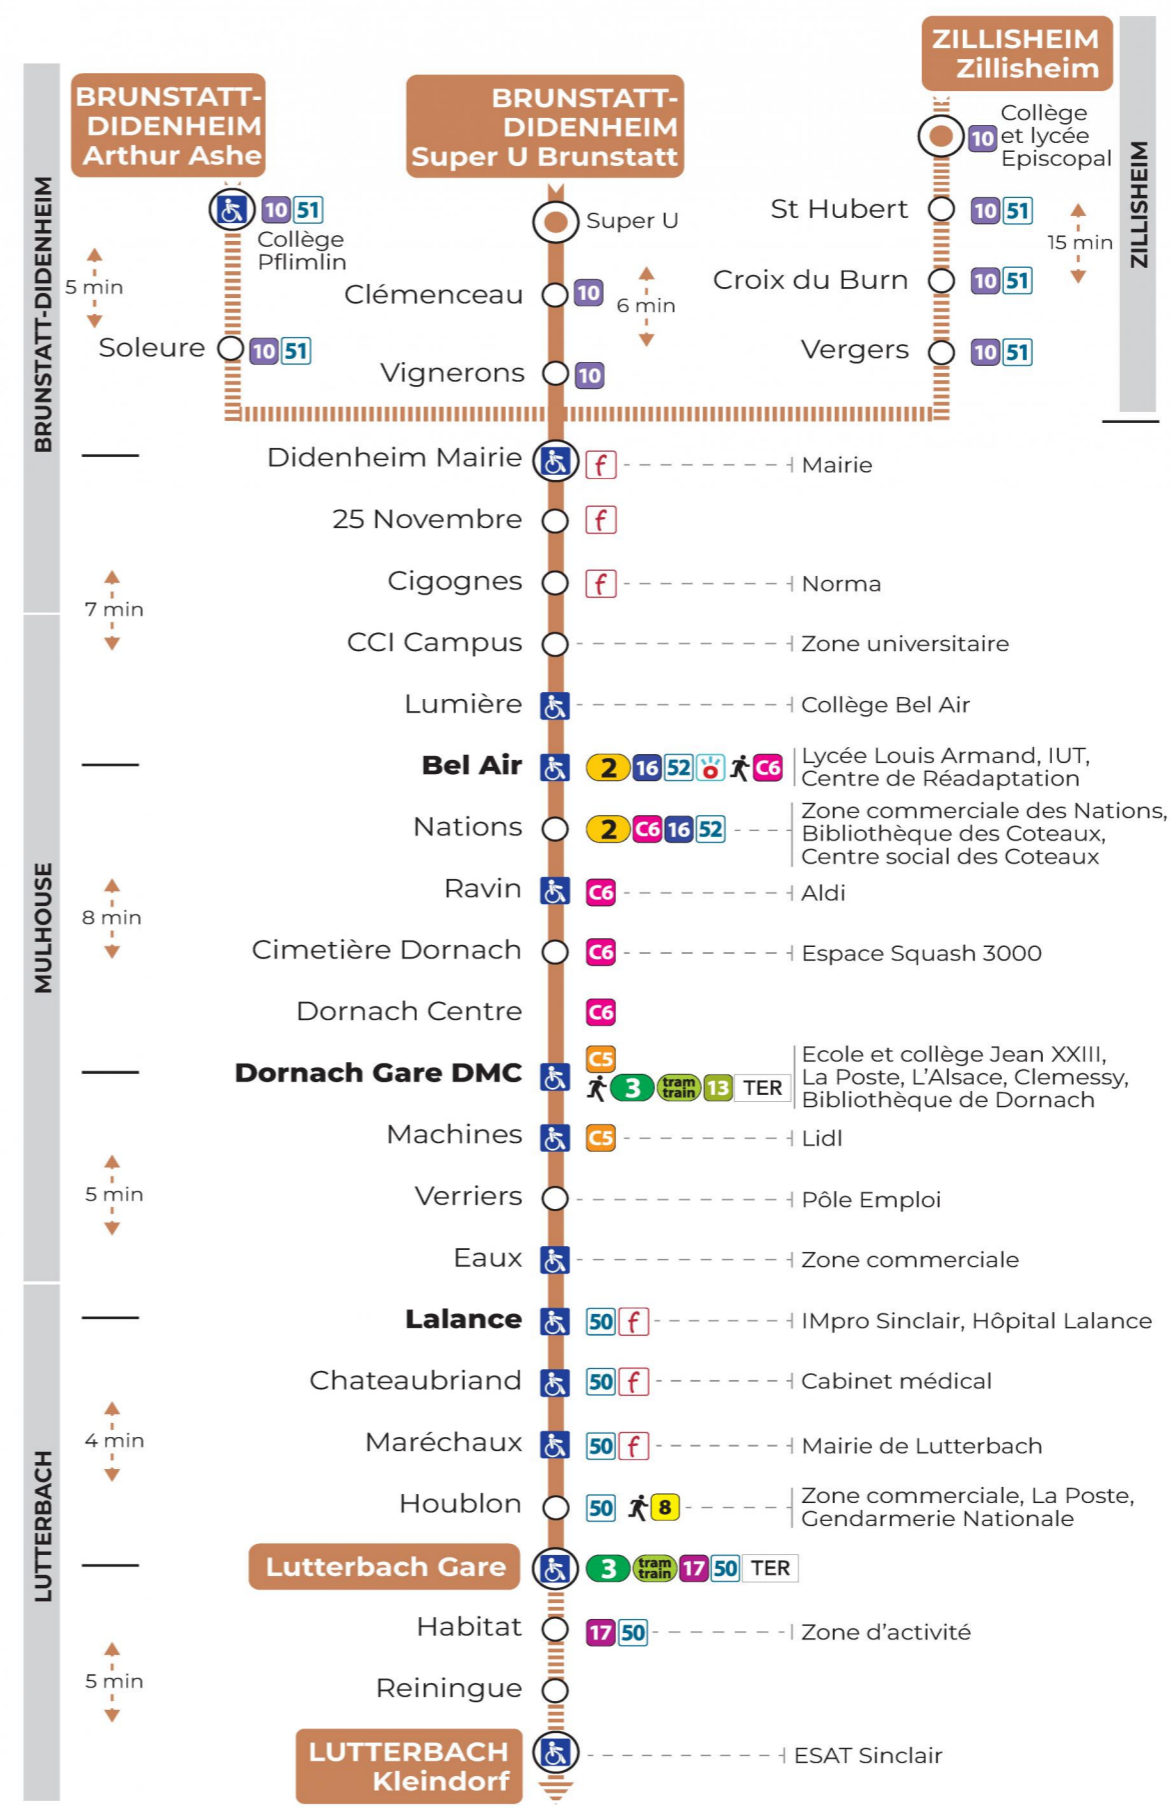

t : Terminus KLEINDORF

Vacances scolaires

Schulferien / school holidays

du 21 Oct 2024 au 02 Nov 2024
du 23 Déc 2024 au 04 Jan 2025
du 10 Fév 2025 au 22 Fév 2025
du 07 Avr 2025 au 19 Avr 2025
du 30 Mai 2025 au 31 Mai 2025

Samedi

Samstag
Saturday

6h	7h	8h	9h	10h	11h	12h	13h	14h	15h	16h	17h	18h
55	25	25			43	13	25		55	25	25	25
	55					55				55	55	

Dimanche et jours fériés

Sonntag und Feiertage
Sunday and bank holidays

9h	10h	11h	12h	13h	14h	15h	16h	17h
05 ^a		05 ^a		05 ^a		05 ^a		05 ^a

a : Desserte effectuée par un véhicule de 8 places (non accessible aux usagers en fauteuil roulant)

Le plus proche
SUPER U
320 av. d'Altkirch
Brunstatt

Votre bus en direct
Flashez ce QR-Code pour connaître le prochain passage en temps réel

Depuis l'arrêt «DIDENHEIM MAIRIE», vous pouvez rejoindre les arrêts :
UNIVERSITE

Lundi à vendredi en période scolaire

Montag bis Freitag während der Schulzeit / Monday to Friday in school period

5H	6H	7H	8H	9H	10H	11H	12H	13H	14H	15H	16H	17H	18H	19H	20H	21H	22H	
	f			f	f	f	f		f	f				f	f	f	f	f