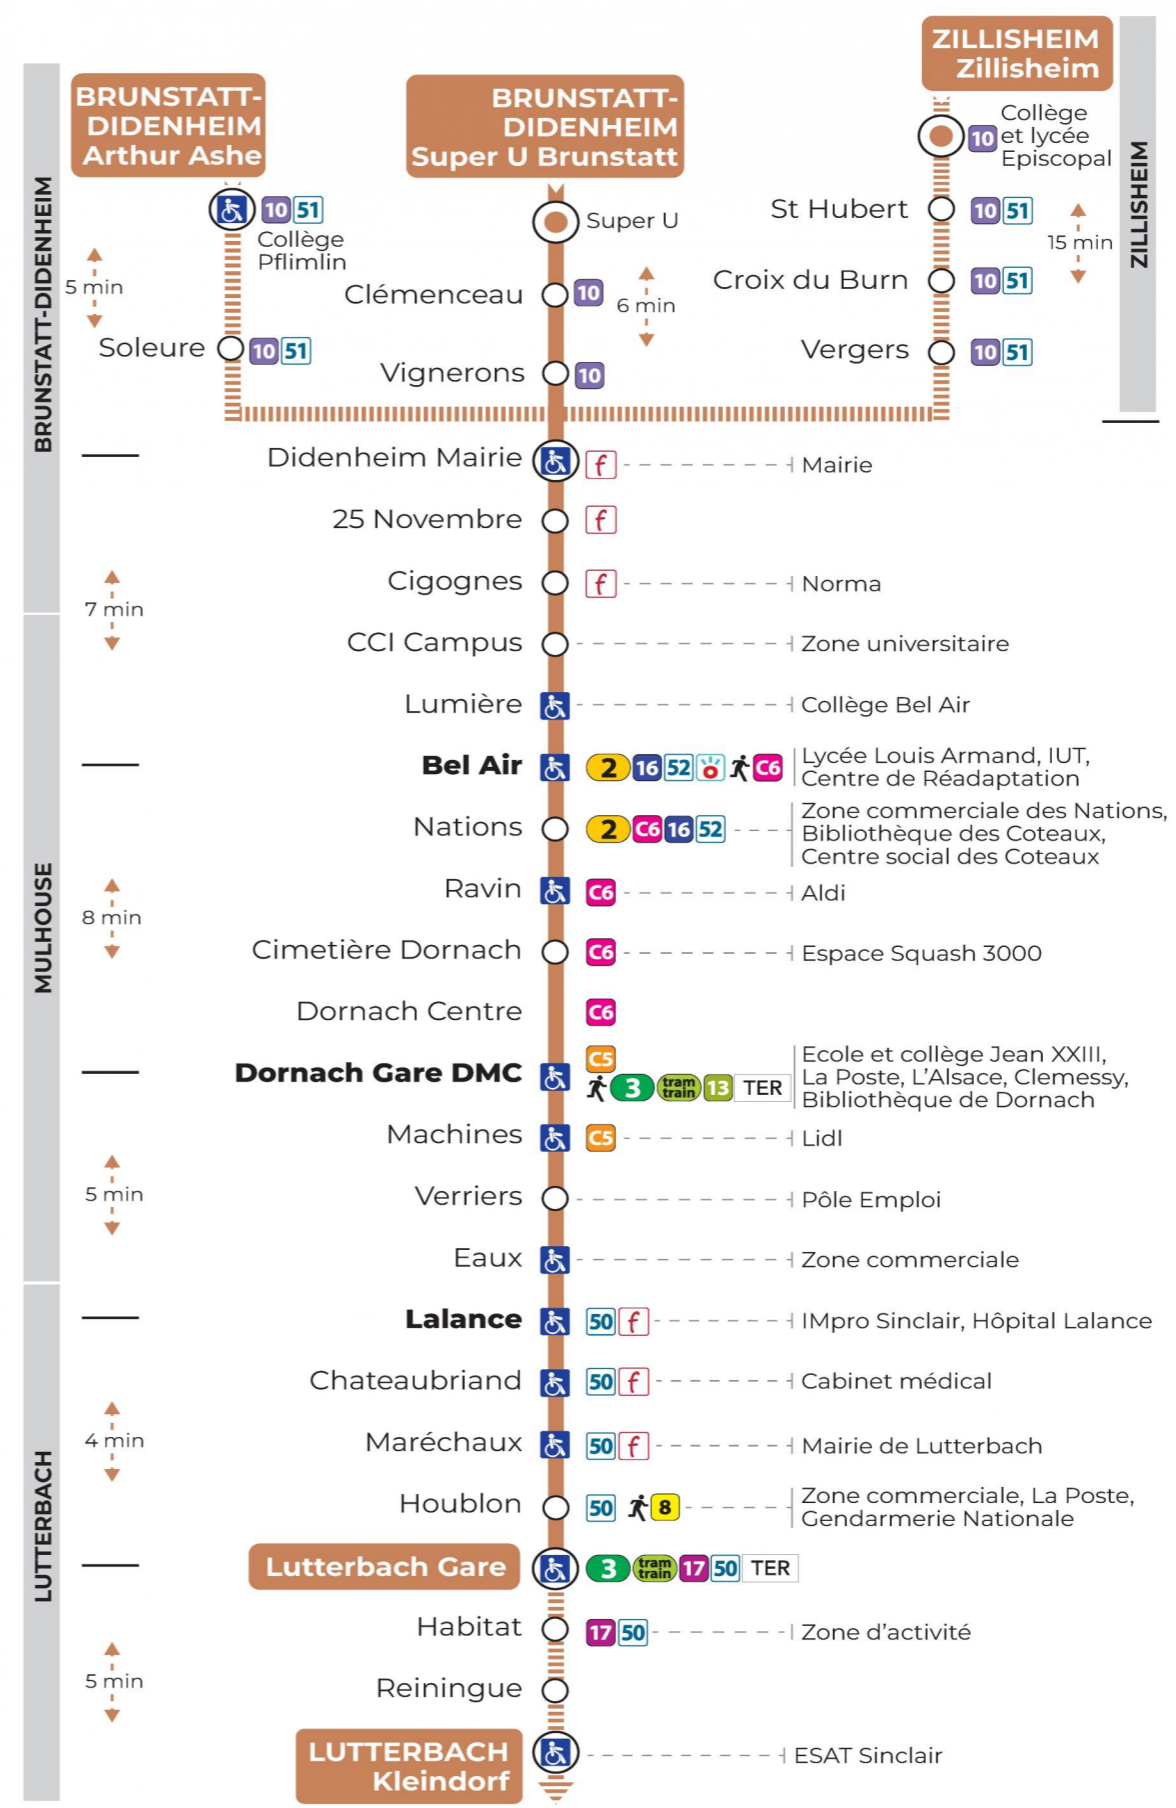

# 14 arrêt VIGNERONS direction LUTTERBACH GARE / KLEINDORF

### Vacances scolaires

Schulferien / school holidays

du 21 Oct 2024 au 02 Nov 2024  
du 23 Déc 2024 au 04 Jan 2025  
du 10 Fév 2025 au 22 Fév 2025  
du 07 Avr 2025 au 19 Avr 2025  
du 30 Mai 2025 au 31 Mai 2025

### Dimanche et jours fériés

Sonntag und Feiertage  
Sunday and bank holidays

9h	10h	11h	12h	13h	14h	15h	16h	17h
03 <sup>a</sup>		03 <sup>a</sup>		03 <sup>a</sup>		03 <sup>a</sup>		03 <sup>a</sup>

a : Desserte effectuée par un véhicule de 8 places (non accessible aux usagers en fauteuil roulant)

**Le plus proche**  
**SUPER U**  
320 av. d'Altkirch  
Brunstatt

**Votre bus en direct**

Flashez ce QR-Code pour connaître le prochain passage en temps réel

Arrêt accessible  
 Correspondance bus / tram à proximité